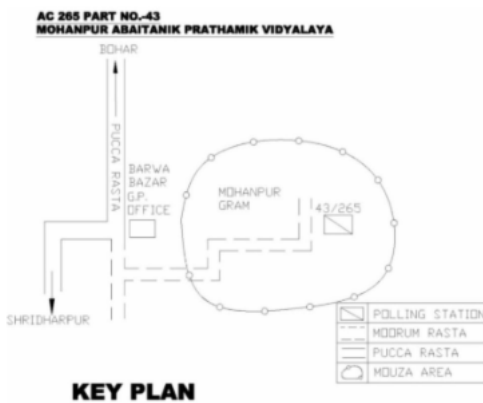

নির্বাচক নিবন্ধন আধিকারিকের স্বাক্ষর

Nazri Naksha

Google Map View

Polling Station Building Front View

Polling Station Front View

Cad View

Key MAP View

1 নাম : ডলি আশ স্বামীর নাম: অমল আশ বাড়ির নং : n0037 বয়স : 59 লিঙ্গ : মহিলা ফটো উপলব্ধ	WB/37/269/162466	2 নাম : নির্মল কুমার আশ পিতার নাম: প্রভাত আশ বাড়ির নং : n0042 বয়স : 48 লিঙ্গ : পুরুষ ফটো উপলব্ধ	WB/37/269/162124	3 নাম : স্বরূপ কুমার আশ পিতার নাম: প্রভাত কুমার আশ বাড়ির নং : n0042 বয়স : 45 লিঙ্গ : পুরুষ ফটো উপলব্ধ	JDZ1196419
4 নাম : সমান্তি আশ স্বামীর নাম: নির্মল আশ বাড়ির নং : n0042 বয়স : 38 লিঙ্গ : মহিলা ফটো উপলব্ধ	JDZ2822518	5 নাম : রানু কুণ্ডু আশ স্বামীর নাম: স্বরূপ কুমার আশ বাড়ির নং : n0042 বয়স : 30 লিঙ্গ : মহিলা ফটো উপলব্ধ	ZZE1399096	6 নাম : সৌরিন কুমার আশ পিতার নাম: নির্মল কুমার আশ বাড়ির নং : এন042 বয়স : 20 লিঙ্গ : পুরুষ ফটো উপলব্ধ	ZZE2307544
7 নাম : তারা আশ স্বামীর নাম: মনোজ আশ বাড়ির নং : 0141 বয়স : 38 লিঙ্গ : মহিলা ফটো উপলব্ধ	JDZ2924496	8 নাম : মনোজ আশ পিতার নাম: সুধাময় আশ বাড়ির নং : n0136 বয়স : 53 লিঙ্গ : পুরুষ ফটো উপলব্ধ	ZZE1933746	9 নাম : কল্যাণী আশ স্বামীর নাম: অসিত আশ বাড়ির নং : n0136 বয়স : 44 লিঙ্গ : মহিলা ফটো উপলব্ধ	JDZ2924488
10 নাম : অসিত আশ পিতার নাম: সুধাময় আশ বাড়ির নং : n0136 বয়স : 55 লিঙ্গ : পুরুষ ফটো উপলব্ধ	WB/37/269/162506	11 নাম : অনিমা আশ স্বামীর নাম: আশিস আশ বাড়ির নং : n0136 বয়স : 47 লিঙ্গ : মহিলা ফটো উপলব্ধ	JDZ1522119	12 নাম : অভিজিৎ আশ পিতার নাম: অসিত আশ বাড়ির নং : এন0136 বয়স : 21 লিঙ্গ : পুরুষ ফটো উপলব্ধ	ZZE2234656
13 নাম : অমল আশ পিতার নাম: আশুতোষ আশ বাড়ির নং : n0137 বয়স : 69 লিঙ্গ : পুরুষ ফটো উপলব্ধ	WB/37/269/162309	14 নাম : আশিস আশ পিতার নাম: সুধাময় আশ বাড়ির নং : n0136 বয়স : 62 লিঙ্গ : পুরুষ ফটো উপলব্ধ	WB/37/269/162236	15 নাম : সত্যনারায়ন কুন্ডু পিতার নাম: ধনেশ্বর কুন্ডু বাড়ির নং : n0112 বয়স : 53 লিঙ্গ : পুরুষ ফটো উপলব্ধ	WB/37/269/162044
16 নাম : ফাল্গুনী কুন্ডু স্বামীর নাম: সত্যনারায়ন কুন্ডু বাড়ির নং : n0112 বয়স : 40 লিঙ্গ : মহিলা ফটো উপলব্ধ	JDZ2658581	17 নাম : রিমঝিম কুণ্ডু পিতার নাম: সত্যনারায়ণ কুণ্ডু বাড়ির নং : এন0112 বয়স : 20 লিঙ্গ : মহিলা ফটো উপলব্ধ	ZZE2255909	18 নাম : গণেশ কর্মকার পিতার নাম: নারায়ণ কর্মকার বাড়ির নং : n0024 বয়স : 55 লিঙ্গ : পুরুষ ফটো উপলব্ধ	WB/37/269/162403
19 নাম : শেফালি কোঁড়া স্বামীর নাম: মহেশ কোঁড়া বাড়ির নং : n0059 বয়স : 48 লিঙ্গ : মহিলা ফটো উপলব্ধ	JDZ1196633	20 নাম : রুপা কোঁড়া স্বামীর নাম: প্রসূন কোঁড়া বাড়ির নং : n0059 বয়স : 36 লিঙ্গ : মহিলা ফটো উপলব্ধ	ZZE0959296	21 নাম : প্রসূন কোঁড়া পিতার নাম: মহেশ কোঁড়া বাড়ির নং : n0059 বয়স : 38 লিঙ্গ : পুরুষ ফটো উপলব্ধ	ZZE0959304
22 নাম : মহেশ কোঁড়া পিতার নাম: ভৈরব কোঁড়া বাড়ির নং : n0059 বয়স : 76 লিঙ্গ : পুরুষ ফটো উপলব্ধ	WB/37/269/162489	23 নাম : জবা কোঁড়া স্বামীর নাম: জগন্নাথ কোঁড়া বাড়ির নং : n0055 বয়স : 40 লিঙ্গ : মহিলা ফটো উপলব্ধ	JDZ2657716	24 নাম : জগন্নাথ কোঁড়া পিতার নাম: বাদল কোঁড়া বাড়ির নং : n0055 বয়স : 45 লিঙ্গ : পুরুষ ফটো উপলব্ধ	JDZ1196252
25 নাম : বিলাসী কোঁড়া স্বামীর নাম: বাদল কোঁড়া বাড়ির নং : n0055 বয়স : 73 লিঙ্গ : মহিলা ফটো উপলব্ধ	WB/37/269/162011	26 নাম : শ্যামাপদ কোঁড়া পিতার নাম: বাবু কোঁড়া বাড়ির নং : n0054 বয়স : 29 লিঙ্গ : পুরুষ ফটো উপলব্ধ	ZZE1475441	27 নাম : বামাপদ কোঁড়া পিতার নাম: বাবু কোঁড়া বাড়ির নং : n0054 বয়স : 32 লিঙ্গ : পুরুষ ফটো উপলব্ধ	ZZE1382258
28 নাম : কল্পনা কোঁড়া স্বামীর নাম: বাবু কোঁড়া বাড়ির নং : n0054 বয়স : 65 লিঙ্গ : মহিলা ফটো উপলব্ধ	JDZ0287482	29 নাম : বাবু কোঁড়া পিতার নাম: নির্মল কোঁড়া বাড়ির নং : n0054 বয়স : 81 লিঙ্গ : পুরুষ ফটো উপলব্ধ	JDZ2915064	30 নাম : বিজলী কোঁড়া স্বামীর নাম: দুঃখীরাম কোঁড়া বাড়ির নং : n0001 বয়স : 61 লিঙ্গ : মহিলা ফটো উপলব্ধ	WB/37/269/162386