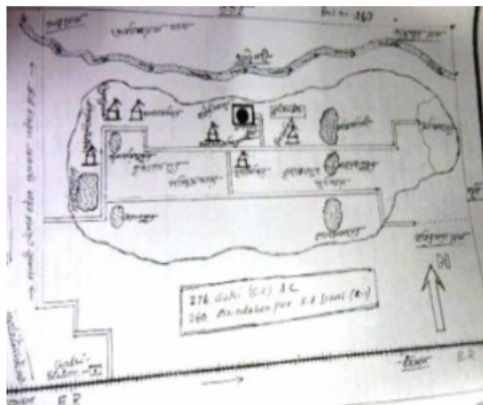

Nazri Naksha