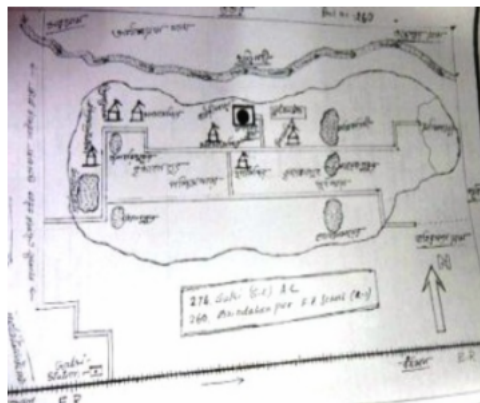

নির্বাচক নিবন্ধন আধিকারিকের স্বাক্ষর

Nazri Naksha

Google Map View

Polling Station Building Front View

Polling Station Front View

Cad View

Key MAP View

1 নাম : ডলি আশ স্বামীর নাম: অমল আশ বাড়ির নং : n0037 বয়স : 59 লিঙ্গ : মহিলা ফটো উপলব্ধ	WB/37/269/162466	2 নাম : নির্মল কুমার আশ পিতার নাম: প্রভাত আশ বাড়ির নং : n0042 বয়স : 48 লিঙ্গ : পুরুষ ফটো উপলব্ধ	WB/37/269/162124	3 নাম : স্বরূপ কুমার আশ পিতার নাম: প্রভাত কুমার আশ বাড়ির নং : n0042 বয়স : 45 লিঙ্গ : পুরুষ ফটো উপলব্ধ	JDZ1196419
4 নাম : সমান্তি আশ স্বামীর নাম: নির্মল আশ বাড়ির নং : n0042 বয়স : 38 লিঙ্গ : মহিলা ফটো উপলব্ধ	JDZ2822518	5 নাম : রানু কুণ্ডু আশ স্বামীর নাম: স্বরূপ কুমার আশ বাড়ির নং : n0042 বয়স : 30 লিঙ্গ : মহিলা ফটো উপলব্ধ	ZZE1399096	6 নাম : সৌরিন কুমার আশ পিতার নাম: নির্মল কুমার আশ বাড়ির নং : এন042 বয়স : 20 লিঙ্গ : পুরুষ ফটো উপলব্ধ	ZZE2307544
7 নাম : তারা আশ স্বামীর নাম: মনোজ আশ বাড়ির নং : 0141 বয়স : 38 লিঙ্গ : মহিলা ফটো উপলব্ধ	JDZ2924496	8 নাম : মনোজ আশ পিতার নাম: সুধাময় আশ বাড়ির নং : n0136 বয়স : 53 লিঙ্গ : পুরুষ ফটো উপলব্ধ	ZZE1933746	9 নাম : কল্যাণী আশ স্বামীর নাম: অসিত আশ বাড়ির নং : n0136 বয়স : 44 লিঙ্গ : মহিলা ফটো উপলব্ধ	JDZ2924488
10 নাম : অসিত আশ পিতার নাম: সুধাময় আশ বাড়ির নং : n0136 বয়স : 55 লিঙ্গ : পুরুষ ফটো উপলব্ধ	WB/37/269/162506	11 নাম : অনিমা আশ স্বামীর নাম: আশিস আশ বাড়ির নং : n0136 বয়স : 47 লিঙ্গ : মহিলা ফটো উপলব্ধ	JDZ1522119	12 নাম : অভিজিৎ আশ পিতার নাম: অসিত আশ বাড়ির নং : এন0136 বয়স : 21 লিঙ্গ : পুরুষ ফটো উপলব্ধ	ZZE2234656
13 নাম : অমল আশ পিতার নাম: আশুতোষ আশ বাড়ির নং : n0137 বয়স : 69 লিঙ্গ : পুরুষ ফটো উপলব্ধ	WB/37/269/162309	14 নাম : আশিস আশ পিতার নাম: সুধাময় আশ বাড়ির নং : n0136 বয়স : 62 লিঙ্গ : পুরুষ ফটো উপলব্ধ	WB/37/269/162236	15 নাম : সত্যনারায়ন কুন্ডু পিতার নাম: ধনেশ্বর কুন্ডু বাড়ির নং : n0112 বয়স : 53 লিঙ্গ : পুরুষ ফটো উপলব্ধ	WB/37/269/162044
16 নাম : ফাল্গুনী কুন্ডু স্বামীর নাম: সত্যনারায়ন কুন্ডু বাড়ির নং : n0112 বয়স : 40 লিঙ্গ : মহিলা ফটো উপলব্ধ	JDZ2658581	17 নাম : রিমঝিম কুণ্ডু পিতার নাম: সত্যনারায়ণ কুণ্ডু বাড়ির নং : এন0112 বয়স : 20 লিঙ্গ : মহিলা ফটো উপলব্ধ	ZZE2255909	18 নাম : গণেশ কর্মকার পিতার নাম: নারায়ণ কর্মকার বাড়ির নং : n0024 বয়স : 55 লিঙ্গ : পুরুষ ফটো উপলব্ধ	WB/37/269/162403
19 নাম : শেফালি কোঁড়া স্বামীর নাম: মহেশ কোঁড়া বাড়ির নং : n0059 বয়স : 48 লিঙ্গ : মহিলা ফটো উপলব্ধ	JDZ1196633	20 নাম : রুপা কোঁড়া স্বামীর নাম: প্রসূন কোঁড়া বাড়ির নং : n0059 বয়স : 36 লিঙ্গ : মহিলা ফটো উপলব্ধ	ZZE0959296	21 নাম : প্রসূন কোঁড়া পিতার নাম: মহেশ কোঁড়া বাড়ির নং : n0059 বয়স : 38 লিঙ্গ : পুরুষ ফটো উপলব্ধ	ZZE0959304
22 নাম : মহেশ কোঁড়া পিতার নাম: ভৈরব কোঁড়া বাড়ির নং : n0059 বয়স : 76 লিঙ্গ : পুরুষ ফটো উপলব্ধ	WB/37/269/162489	23 নাম : জবা কোঁড়া স্বামীর নাম: জগন্নাথ কোঁড়া বাড়ির নং : n0055 বয়স : 40 লিঙ্গ : মহিলা ফটো উপলব্ধ	JDZ2657716	24 নাম : জগন্নাথ কোঁড়া পিতার নাম: বাদল কোঁড়া বাড়ির নং : n0055 বয়স : 45 লিঙ্গ : পুরুষ ফটো উপলব্ধ	JDZ1196252
25 নাম : বিলাসী কোঁড়া স্বামীর নাম: বাদল কোঁড়া বাড়ির নং : n0055 বয়স : 73 লিঙ্গ : মহিলা ফটো উপলব্ধ	WB/37/269/162011	26 নাম : শ্যামাপদ কোঁড়া পিতার নাম: বাবু কোঁড়া বাড়ির নং : n0054 বয়স : 29 লিঙ্গ : পুরুষ ফটো উপলব্ধ	ZZE1475441	27 নাম : বামাপদ কোঁড়া পিতার নাম: বাবু কোঁড়া বাড়ির নং : n0054 বয়স : 32 লিঙ্গ : পুরুষ ফটো উপলব্ধ	ZZE1382258
28 নাম : কল্পনা কোঁড়া স্বামীর নাম: বাবু কোঁড়া বাড়ির নং : n0054 বয়স : 65 লিঙ্গ : মহিলা ফটো উপলব্ধ	JDZ0287482	29 নাম : বাবু কোঁড়া পিতার নাম: নির্মল কোঁড়া বাড়ির নং : n0054 বয়স : 81 লিঙ্গ : পুরুষ ফটো উপলব্ধ	JDZ2915064	30 নাম : বিজলী কোঁড়া স্বামীর নাম: দুঃখীরাম কোঁড়া বাড়ির নং : n0001 বয়স : 61 লিঙ্গ : মহিলা ফটো উপলব্ধ	WB/37/269/162386