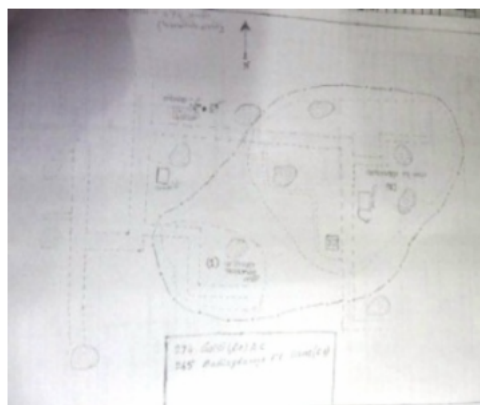

নির্বাচক নিবন্ধন আধিকারিকের স্বাক্ষর

Nazri Naksha

Google Map View

Polling Station Building Front View

Polling Station Front View

Cad View

Key MAP View

1 নাম : হাসিনা সেখ স্বামীর নাম: হাফিজুল সেখ বাড়ির নং : n0172 বয়স : 36 লিঙ্গ : মহিলা	ZZE1058403	ফটো উপলব্ধ	2 নাম : কুলসুমা খাতুন পিতার নাম: তাহের আলি মণ্ডল বাড়ির নং : N0058 বয়স : 25 লিঙ্গ : মহিলা	ZZE1879865	ফটো উপলব্ধ	3 নাম : আরফা সেখ স্বামীর নাম: ভুলোন সেখ বাড়ির নং : N0094 বয়স : 31 লিঙ্গ : মহিলা	ZZE1879873	ফটো উপলব্ধ
4 নাম : ওমর আনসারি পিতার নাম: সৈরভ আনসারি বাড়ির নং : এন0003 বয়স : 21 লিঙ্গ : পুরুষ	ZZE2204097	ফটো উপলব্ধ	5 নাম : রিয়া খাতুন পিতার নাম: সৈরভ আনসারি বাড়ির নং : এন0003 বয়স : 25 লিঙ্গ : মহিলা	ZZE2131902	ফটো উপলব্ধ	6 নাম : সালমা বেগম আনসারী স্বামীর নাম: সৌরভ আনসারী বাড়ির নং : 0003 বয়স : 44 লিঙ্গ : মহিলা	JDZ2869444	ফটো উপলব্ধ
7 নাম : সৈরভ আনসারী পিতার নাম: রুস্তম আনসারী বাড়ির নং : n0003 বয়স : 48 লিঙ্গ : পুরুষ	JDZ1198647	ফটো উপলব্ধ	8 নাম : মনোজ খয়রা পিতার নাম: শঙ্কর খয়রা বাড়ির নং : n0042 বয়স : 28 লিঙ্গ : পুরুষ	ZZE1576420	ফটো উপলব্ধ	9 নাম : সরোজ খয়রা পিতার নাম: শঙ্কর খয়রা বাড়ির নং : এন0042 বয়স : 23 লিঙ্গ : পুরুষ	ZZE2039238	ফটো উপলব্ধ
10 নাম : শান্তি খয়রা স্বামীর নাম: খুবি খয়রা বাড়ির নং : n0044 বয়স : 77 লিঙ্গ : মহিলা	ZZE1157742	ফটো উপলব্ধ	11 নাম : রীতা খয়রা স্বামীর নাম: শঙ্কর খয়রা বাড়ির নং : n0043 বয়স : 52 লিঙ্গ : মহিলা	ZZE1157734	ফটো উপলব্ধ	12 নাম : মেঘনাথ খয়রা পিতার নাম: শঙ্কর খয়রা বাড়ির নং : n0042 বয়স : 31 লিঙ্গ : পুরুষ	ZZE1278696	ফটো উপলব্ধ
13 নাম : শঙ্কর খয়রা পিতার নাম: খুবি খয়রা বাড়ির নং : n0042 বয়স : 54 লিঙ্গ : পুরুষ	ZZE1157726	ফটো উপলব্ধ	14 নাম : সাহানাজ খাতুন স্বামীর নাম: নাজির হোসেন মোল্লা বাড়ির নং : এন0150 বয়স : 24 লিঙ্গ : মহিলা	ZZE2132082	ফটো উপলব্ধ	15 নাম : জামাল মোল্লা পিতার নাম: কালাম মোল্লা বাড়ির নং : নং001 বয়স : 22 লিঙ্গ : পুরুষ	ZZE2131308	ফটো উপলব্ধ
16 নাম : মইনুদ্দিন মোল্লা পিতার নাম: মোস্বেদ আলি মোল্লা বাড়ির নং : এন0144 বয়স : 26 লিঙ্গ : পুরুষ	ZZE1879766	ফটো উপলব্ধ	17 নাম : আমিনা খাতুন পিতার নাম: এহিয়া মোল্লা বাড়ির নং : এন0140 বয়স : 22 লিঙ্গ : মহিলা	ZZE2131860	ফটো উপলব্ধ	18 নাম : আনারকলি খাতুন স্বামীর নাম: সেখ সাদ্দাম হোসেন বাড়ির নং : এন0144 বয়স : 27 লিঙ্গ : মহিলা	ZZE2131886	ফটো উপলব্ধ
19 নাম : রাহিমা খাতুন স্বামীর নাম: কাঞ্চন মিঞা বাড়ির নং : n0185 বয়স : 34 লিঙ্গ : মহিলা	ZZE1592120	ফটো উপলব্ধ	20 নাম : জীবনেন্দু খাতুন স্বামীর নাম: রেজাউল সেখ বাড়ির নং : এন0049 বয়স : 28 লিঙ্গ : মহিলা	ZZE1879782	ফটো উপলব্ধ	21 নাম : নাসিমা খাতুন স্বামীর নাম: হাসিবুর রহমান মোল্লা বাড়ির নং : N0143 বয়স : 26 লিঙ্গ : মহিলা	ZZE1975648	ফটো উপলব্ধ
22 নাম : শিউলী খাতুন স্বামীর নাম: সাবির মোল্লা বাড়ির নং : N0140 বয়স : 25 লিঙ্গ : মহিলা	ZZE1975655	ফটো উপলব্ধ	23 নাম : মেহেরুন্নেশা খাতুন স্বামীর নাম: ইমাম আলি মন্ডল বাড়ির নং : N0079 বয়স : 27 লিঙ্গ : মহিলা	ZZE1975630	ফটো উপলব্ধ	24 নাম : হালিমা খাতুন স্বামীর নাম: ভুলোন মোল্লা বাড়ির নং : N0139 বয়স : 31 লিঙ্গ : মহিলা	ZZE1975622	ফটো উপলব্ধ
25 নাম : ইয়াসমিনা খাতুন স্বামীর নাম: জাফর মোল্লা বাড়ির নং : নং160 বয়স : 24 লিঙ্গ : মহিলা	ZZE2131548	ফটো উপলব্ধ	26 নাম : নবাব মোল্লা পিতার নাম: নবিবুল মোল্লা বাড়ির নং : এন0143 বয়স : 25 লিঙ্গ : পুরুষ	ZZE1879667	ফটো উপলব্ধ	27 নাম : চম্পা খাদিম স্বামীর নাম: মজিম খাদিম বাড়ির নং : এন0059 বয়স : 33 লিঙ্গ : মহিলা	ZZE2132058	ফটো উপলব্ধ
28 নাম : সেখ তায়েম পিতার নাম: চাঁদ সেখ বাড়ির নং : এন0126 বয়স : 26 লিঙ্গ : পুরুষ	ZZE1879808	ফটো উপলব্ধ	29 নাম : পাপিয়া পারভীন স্বামীর নাম: হাসিবুল সেখ বাড়ির নং : নং0052 বয়স : 23 লিঙ্গ : মহিলা	ZZE2039287	ফটো উপলব্ধ	30 নাম : খুসবু জাহান বক্স পিতার নাম: সেখ সিরাজ মহম্মদ বাড়ির নং : এন0093 বয়স : 22 লিঙ্গ : মহিলা	ZZE2132132	ফটো উপলব্ধ