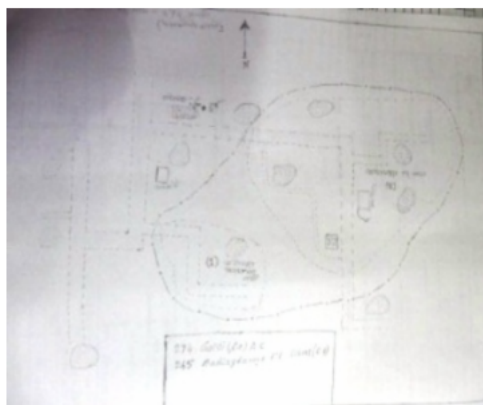

Nazri Naksha