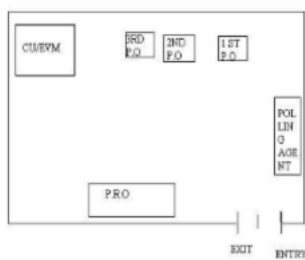

নির্বাচক নিবন্ধন আধিকারিকের স্বাক্ষর

Nazri Naksha

Google Map View

Polling Station Building Front View

Polling Station Front View

Cad View

Key MAP View

1 নাম : শেখালী অধিকারী স্বামীর নাম : অসীম অধিকারী বাড়ির নং : 0040 বয়স : 30 লিঙ্গ : মহিলা	ZZE1707637 ফটো উপলব্ধ	2 নাম : অসীম অধিকারী পিতার নাম : অরবিন্দ অধিকারী বাড়ির নং : n0040 বয়স : 38 লিঙ্গ : পুরুষ	GST2566552 ফটো উপলব্ধ	3 নাম : অধীর অধিকারী পিতার নাম : অশোক অধিকারী বাড়ির নং : n0086 বয়স : 29 লিঙ্গ : পুরুষ	ZZE1420405 ফটো উপলব্ধ
4 নাম : পার্বতী অধিকারী স্বামীর নাম : রতন অধিকারী বাড়ির নং : n0085 বয়স : 30 লিঙ্গ : মহিলা	GST2139533 ফটো উপলব্ধ	5 নাম : কাজলী অধিকারী স্বামীর নাম : রাইচরন অধিকারী বাড়ির নং : n0055 বয়স : 59 লিঙ্গ : মহিলা	ZZE1925536 ফটো উপলব্ধ	6 নাম : রিংকু অধিকারী স্বামীর নাম : আনন্দ অধিকারী বাড়ির নং : n0055 বয়স : 43 লিঙ্গ : মহিলা	GST2140903 ফটো উপলব্ধ
7 নাম : চুমকী ধীবর স্বামীর নাম : মিঠুন ধীবর বাড়ির নং : n0047 বয়স : 33 লিঙ্গ : মহিলা	ZZE1307081 ফটো উপলব্ধ	8 নাম : বিশাখা অধিকারী স্বামীর নাম : প্রভাষ অধিকারী বাড়ির নং : n0047 বয়স : 41 লিঙ্গ : মহিলা	GST2140887 ফটো উপলব্ধ	9 নাম : প্রভাস অধিকারী পিতার নাম : শশধর অধিকারী বাড়ির নং : n0047 বয়স : 49 লিঙ্গ : পুরুষ	GST0179655 ফটো উপলব্ধ
10 নাম : সুনিতি অধিকারী স্বামীর নাম : প্রহ্লাদ অধিকারী বাড়ির নং : n0047 বয়স : 49 লিঙ্গ : মহিলা	WB/37/266/096205 ফটো উপলব্ধ	11 নাম : প্রহ্লাদ অধিকারী পিতার নাম : শশধর অধিকারী বাড়ির নং : n0047 বয়স : 52 লিঙ্গ : পুরুষ	WB/37/266/096135 ফটো উপলব্ধ	12 নাম : শিপ্রা অধিকারী স্বামীর নাম : শুভঙ্কর অধিকারী বাড়ির নং : শ্যামবাজার কলোনী বয়স : 31 লিঙ্গ : মহিলা	ZZE2155166 ফটো উপলব্ধ
13 নাম : রবীন্দ্রনাথ অধিকারী পিতার নাম : প্রহ্লাদ অধিকারী বাড়ির নং : না বয়স : 24 লিঙ্গ : পুরুষ	ZZE1993856 ফটো উপলব্ধ	14 নাম : আনন্দ অধিকারী পিতার নাম : বিদ্যাধর অধিকারী বাড়ির নং : 26 বয়স : 41 লিঙ্গ : পুরুষ	GST2140895 ফটো উপলব্ধ	15 নাম : অমিত অধিকারী পিতার নাম : আনন্দ অধিকারী বাড়ির নং : না বয়স : 20 লিঙ্গ : পুরুষ	ZZE2244747 ফটো উপলব্ধ
16 নাম : রুপসী অধিকারী পিতার নাম : প্রবাস অধিকারী বাড়ির নং : শ্যামবাজার কলোনী বয়স : 23 লিঙ্গ : মহিলা	ZZE2245017 ফটো উপলব্ধ	17 নাম : রঞ্জিত অধিকারী পিতার নাম : রতন অধিকারী বাড়ির নং : n0085 বয়স : 27 লিঙ্গ : পুরুষ	ZZE1766252 ফটো উপলব্ধ	18 নাম : রাহুল অধিকারী পিতার নাম : রতন অধিকারী বাড়ির নং : 27 বয়স : 21 লিঙ্গ : পুরুষ	ZZE2278752 ফটো উপলব্ধ
19 নাম : চুমকি অধিকারী পিতার নাম : প্রহ্লাদ অধিকারী বাড়ির নং : না বয়স : 26 লিঙ্গ : মহিলা	ZZE2221497 ফটো উপলব্ধ	20 নাম : বর্না অধিকারী পিতার নাম : প্রভাস অধিকারী বাড়ির নং : শ্যামবাজার কলোনী বয়স : 20 লিঙ্গ : মহিলা	ZZE2267870 ফটো উপলব্ধ	21 নাম : গোপাল আঁকুড়ে পিতার নাম : ভক্তিপদ আঁকুড়ে বাড়ির নং : n0025 বয়স : 29 লিঙ্গ : পুরুষ	ZZE1503523 ফটো উপলব্ধ
22 নাম : অপর্ণা আঁকুড়ে স্বামীর নাম : চাঁদ আঁকুড়ে বাড়ির নং : n0025 বয়স : 28 লিঙ্গ : মহিলা	ZZE1503549 ফটো উপলব্ধ	23 নাম : উজান আঁকুড়ে পিতার নাম : বিশ্বজি আঁকুড়ে বাড়ির নং : না বয়স : 22 লিঙ্গ : পুরুষ	ZZE2233534 ফটো উপলব্ধ	24 নাম : যশোদা আঁকুড়ে স্বামীর নাম : সরোজিত আঁকুড়ে বাড়ির নং : n0030 বয়স : 27 লিঙ্গ : মহিলা	ZZE1707603 ফটো উপলব্ধ
25 নাম : অনিমা আঁকুড়ে স্বামীর নাম : ভক্তিপদ আঁকুড়ে বাড়ির নং : n0025 বয়স : 44 লিঙ্গ : মহিলা	GST1488253 ফটো উপলব্ধ	26 নাম : অরুণ রায় পিতার নাম : হারু রয় বাড়ির নং : বামুণ্ডা বয়স : 30 লিঙ্গ : পুরুষ	RHC2717163 ফটো উপলব্ধ	27 নাম : সায়ন্তন আঁকুরা পিতার নাম : সুজিত আঁকুরা বাড়ির নং : 0027 বয়স : 28 লিঙ্গ : পুরুষ	ZZE1707645 ফটো উপলব্ধ
28 নাম : রঞ্জিত আঁকুড়ে পিতার নাম : মানিক আঁকুড়ে বাড়ির নং : n0027 বয়স : 45 লিঙ্গ : পুরুষ	GST1488386 ফটো উপলব্ধ	29 নাম : পিংকি আঁকুড়ে স্বামীর নাম : সপ্তম আঁকুড়ে বাড়ির নং : n0024 বয়স : 25 লিঙ্গ : মহিলা	ZZE1994094 ফটো উপলব্ধ	30 নাম : তুফান আঁকুড়ে মায়ের নাম : বিশাখা আঁকুড়ে বাড়ির নং : N0024 বয়স : 24 লিঙ্গ : পুরুষ	ZZE1994102 ফটো উপলব্ধ