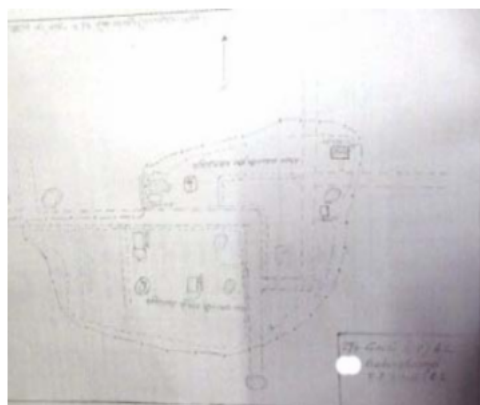

নির্বাচক নিবন্ধন আধিকারিকের স্বাক্ষর

Nazri Naksha

Google Map View

Polling Station Building Front View

Polling Station Front View

Cad View

Key MAP View

1 নাম : তোরাব আলি মোল্লা পিতার নাম: মহঃ মহসীন মোল্লা বাড়ির নং : n0066 বয়স : 39 লিঙ্গ : পুরুষ	ZZE0684464 ফটো উপলব্ধ	2 নাম : সুকরুনা সেখ স্বামীর নাম: সেখ কাজল বাড়ির নং : n0009 বয়স : 46 লিঙ্গ : মহিলা	JDZ1199884 ফটো উপলব্ধ	3 নাম : সেখ কাজল পিতার নাম: সেখ মহম্মদ হোসেন বাড়ির নং : n0009 বয়স : 51 লিঙ্গ : পুরুষ	WB/37/269/180483 ফটো উপলব্ধ
4 নাম : ইয়াসমিন মোল্লা স্বামীর নাম: জানারুল মোল্লা বাড়ির নং : n0196 বয়স : 49 লিঙ্গ : মহিলা	JDZ1191345 ফটো উপলব্ধ	5 নাম : সেখ লোকমান হাকিম পিতার নাম: সেখ বশির বাড়ির নং : n0184 বয়স : 27 লিঙ্গ : পুরুষ	ZZE1756998 ফটো উপলব্ধ	6 নাম : সাজিদ আহমেদ মল্লিক পিতার নাম: সাহাদাত হোসেন মল্লিক বাড়ির নং : n0176 বয়স : 27 লিঙ্গ : পুরুষ	ZZE1763671 ফটো উপলব্ধ
7 নাম : সেখ বিটু স্বামীর নাম: উলন সেখ বাড়ির নং : n0110 বয়স : 32 লিঙ্গ : মহিলা	ZZE1763697 ফটো উপলব্ধ	8 নাম : সেখ হিরন পিতার নাম: সেখ গোলাম কিবরিয়া বাড়ির নং : n0052 বয়স : 43 লিঙ্গ : পুরুষ	JDZ2924728 ফটো উপলব্ধ	9 নাম : রুপসোনা সেখ স্বামীর নাম: নাসির সেখ বাড়ির নং : n0020 বয়স : 53 লিঙ্গ : মহিলা	ZZE1965912 ফটো উপলব্ধ
10 নাম : সেখ সমিরুদ্দিন পিতার নাম: সেখ আব্দুল রউপ বাড়ির নং : n0020 বয়স : 66 লিঙ্গ : পুরুষ	JDZ1198357 ফটো উপলব্ধ	11 নাম : আলাউদ্দিন সেখ পিতার নাম: আব্দুল রউপ সেখ বাড়ির নং : n0020 বয়স : 56 লিঙ্গ : পুরুষ	ZZE1965920 ফটো উপলব্ধ	12 নাম : নাসির সেখ পিতার নাম: আব্দুল রউপ সেখ বাড়ির নং : n0020 বয়স : 58 লিঙ্গ : পুরুষ	ZZE1965904 ফটো উপলব্ধ
#2 13 নাম : সেখ সাহিদুর রহমান পিতার নাম: সেখ আতিয়ার রহমান বাড়ির নং : n0006 বয়স : 31 লিঙ্গ : পুরুষ	ZZE1278910 ফটো উপলব্ধ	14 নাম : সেখ আতিয়ার রহমান পিতার নাম: সেখ সিধু বাড়ির নং : n0006 বয়স : 58 লিঙ্গ : পুরুষ	WB/37/269/174242 ফটো উপলব্ধ	15 নাম : সেখ সরফউদ্দিন পিতার নাম: সেখ সমিরুদ্দিন বাড়ির নং : n0020 বয়স : 35 লিঙ্গ : পুরুষ	ZZE1070283 ফটো উপলব্ধ
16 নাম : সিরাজউদ্দিন সেখ পিতার নাম: নাসির সেখ বাড়ির নং : n0020 বয়স : 32 লিঙ্গ : পুরুষ	ZZE1278878 ফটো উপলব্ধ	17 নাম : আয়েসা সেখ স্বামীর নাম: আলাউদ্দিন সেখ বাড়ির নং : n0020 বয়স : 46 লিঙ্গ : মহিলা	JDZ2662666 ফটো উপলব্ধ	18 নাম : কিরন সেখ পিতার নাম: সেখ গোলাম কিবরিয়া বাড়ির নং : n0052 বয়স : 43 লিঙ্গ : পুরুষ	JDZ2924710 ফটো উপলব্ধ
19 নাম : ওয়াসমিনা সেখ স্বামীর নাম: কিরন সেখ বাড়ির নং : n0052 বয়স : 36 লিঙ্গ : মহিলা	ZZE0962043 ফটো উপলব্ধ	20 নাম : কোহীনুর বেগম স্বামীর নাম: মহঃমহসীন মোল্লা বাড়ির নং : n0066 বয়স : 58 লিঙ্গ : মহিলা	WB/37/269/180514 ফটো উপলব্ধ	21 নাম : হজরত আলি মোল্লা পিতার নাম: মোহম্মদ মহসিন মোল্লা বাড়ির নং : n0066 বয়স : 32 লিঙ্গ : পুরুষ	ZZE1278951 ফটো উপলব্ধ
22 নাম : সেখ নাজির পিতার নাম: সেখ জাকির হোসেন বাড়ির নং : n0195 বয়স : 37 লিঙ্গ : পুরুষ	ZZE0961847 ফটো উপলব্ধ	23 নাম : সেখ মইনুদ্দিন পিতার নাম: সেখ মিরাজউদ্দিন বাড়ির নং : n0153 বয়স : 27 লিঙ্গ : পুরুষ	ZZE1763747 ফটো উপলব্ধ	24 নাম : সেখ শোভা স্বামীর নাম: সেখ গোলাম কিবরিয়া বাড়ির নং : n0052 বয়স : 61 লিঙ্গ : মহিলা	WB/37/269/180321 ফটো উপলব্ধ
25 নাম : সেখ গোলাম কিবরিয়া পিতার নাম: সেখ কাশেম আলি বাড়ির নং : n0052 বয়স : 65 লিঙ্গ : পুরুষ	ZZE1937390 ফটো উপলব্ধ	26 নাম : রুবিনা ইয়াসমিন স্বামীর নাম: হাবিবুল্লাহ মল্লিক বাড়ির নং : n0211 বয়স : 29 লিঙ্গ : মহিলা	ZZE1479591 ফটো উপলব্ধ	27 নাম : সেখ তমুজা স্বামীর নাম: সেখ হিরন বাড়ির নং : N0136 বয়স : 26 লিঙ্গ : মহিলা	ZZE1880129 ফটো উপলব্ধ
#2 28 নাম : ফেরদৌসী খাতুন স্বামীর নাম: সেখ লোকমান হাকিম বাড়ির নং : এন0184 বয়স : 26 লিঙ্গ : মহিলা	ZZE1911239 ফটো উপলব্ধ	29 নাম : সেখ ইয়াসমিনা পিতার নাম: সেখ কাজল বাড়ির নং : N0009 বয়স : 25 লিঙ্গ : মহিলা	ZZE1976273 ফটো উপলব্ধ	30 নাম : সেখ আসুরা স্বামীর নাম: সেখ সমিরুদ্দিন বাড়ির নং : n0020 বয়স : 58 লিঙ্গ : মহিলা	JDZ1198415 ফটো উপলব্ধ