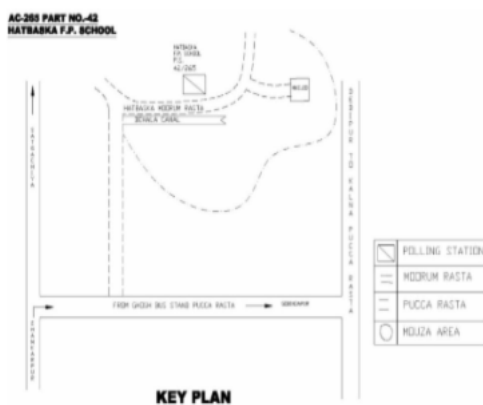

নির্বাচক নিবন্ধন আধিকারিকের স্বাক্ষর

Nazri Naksha

Google Map View

Polling Station Building Front View

Polling Station Front View

Cad View

Key MAP View

1 নাম : তোরাব আলি মোল্লা পিতার নাম: মহঃ মহসীন মোল্লা বাড়ির নং : n0066 বয়স : 39 লিঙ্গ : পুরুষ	ZZE0684464 ফটো উপলব্ধ	2 নাম : সুকরুনা সেখ স্বামীর নাম: সেখ কাজল বাড়ির নং : n0009 বয়স : 46 লিঙ্গ : মহিলা	JDZ1199884 ফটো উপলব্ধ	3 নাম : সেখ কাজল পিতার নাম: সেখ মহম্মদ হোসেন বাড়ির নং : n0009 বয়স : 51 লিঙ্গ : পুরুষ	WB/37/269/180483 ফটো উপলব্ধ
4 নাম : ইয়াসমিন মোল্লা স্বামীর নাম: জানারুল মোল্লা বাড়ির নং : n0196 বয়স : 49 লিঙ্গ : মহিলা	JDZ1191345 ফটো উপলব্ধ	5 নাম : সেখ লোকমান হাকিম পিতার নাম: সেখ বশির বাড়ির নং : n0184 বয়স : 27 লিঙ্গ : পুরুষ	ZZE1756998 ফটো উপলব্ধ	6 নাম : সাজিদ আহমেদ মল্লিক পিতার নাম: সাহাদাত হোসেন মল্লিক বাড়ির নং : n0176 বয়স : 27 লিঙ্গ : পুরুষ	ZZE1763671 ফটো উপলব্ধ
7 নাম : সেখ বিটু স্বামীর নাম: উলন সেখ বাড়ির নং : n0110 বয়স : 32 লিঙ্গ : মহিলা	ZZE1763697 ফটো উপলব্ধ	8 নাম : সেখ হিরন পিতার নাম: সেখ গোলাম কিবরিয়া বাড়ির নং : n0052 বয়স : 43 লিঙ্গ : পুরুষ	JDZ2924728 ফটো উপলব্ধ	9 নাম : রুপসোনা সেখ স্বামীর নাম: নাসির সেখ বাড়ির নং : n0020 বয়স : 53 লিঙ্গ : মহিলা	ZZE1965912 ফটো উপলব্ধ
10 নাম : সেখ সমিরুদ্দিন পিতার নাম: সেখ আব্দুল রউপ বাড়ির নং : n0020 বয়স : 66 লিঙ্গ : পুরুষ	JDZ1198357 ফটো উপলব্ধ	11 নাম : আলাউদ্দিন সেখ পিতার নাম: আব্দুল রউপ সেখ বাড়ির নং : n0020 বয়স : 56 লিঙ্গ : পুরুষ	ZZE1965920 ফটো উপলব্ধ	12 নাম : নাসির সেখ পিতার নাম: আব্দুল রউপ সেখ বাড়ির নং : n0020 বয়স : 58 লিঙ্গ : পুরুষ	ZZE1965904 ফটো উপলব্ধ
#2 13 নাম : সেখ সাহিদুর রহমান পিতার নাম: সেখ আতিয়ার রহমান বাড়ির নং : n0006 বয়স : 31 লিঙ্গ : পুরুষ	ZZE1278910 ফটো উপলব্ধ	14 নাম : সেখ আতিয়ার রহমান পিতার নাম: সেখ সিধু বাড়ির নং : n0006 বয়স : 58 লিঙ্গ : পুরুষ	WB/37/269/174242 ফটো উপলব্ধ	15 নাম : সেখ সরফউদ্দিন পিতার নাম: সেখ সমিরুদ্দিন বাড়ির নং : n0020 বয়স : 35 লিঙ্গ : পুরুষ	ZZE1070283 ফটো উপলব্ধ
16 নাম : সিরাজউদ্দিন সেখ পিতার নাম: নাসির সেখ বাড়ির নং : n0020 বয়স : 32 লিঙ্গ : পুরুষ	ZZE1278878 ফটো উপলব্ধ	17 নাম : আয়েসা সেখ স্বামীর নাম: আলাউদ্দিন সেখ বাড়ির নং : n0020 বয়স : 46 লিঙ্গ : মহিলা	JDZ2662666 ফটো উপলব্ধ	18 নাম : কিরন সেখ পিতার নাম: সেখ গোলাম কিবরিয়া বাড়ির নং : n0052 বয়স : 43 লিঙ্গ : পুরুষ	JDZ2924710 ফটো উপলব্ধ
19 নাম : ওয়াসমিনা সেখ স্বামীর নাম: কিরন সেখ বাড়ির নং : n0052 বয়স : 36 লিঙ্গ : মহিলা	ZZE0962043 ফটো উপলব্ধ	20 নাম : কোহীনুর বেগম স্বামীর নাম: মহঃমহসীন মোল্লা বাড়ির নং : n0066 বয়স : 58 লিঙ্গ : মহিলা	WB/37/269/180514 ফটো উপলব্ধ	21 নাম : হজরত আলি মোল্লা পিতার নাম: মোহম্মদ মহসিন মোল্লা বাড়ির নং : n0066 বয়স : 32 লিঙ্গ : পুরুষ	ZZE1278951 ফটো উপলব্ধ
22 নাম : সেখ নাজির পিতার নাম: সেখ জাকির হোসেন বাড়ির নং : n0195 বয়স : 37 লিঙ্গ : পুরুষ	ZZE0961847 ফটো উপলব্ধ	23 নাম : সেখ মইনুদ্দিন পিতার নাম: সেখ মিরাজউদ্দিন বাড়ির নং : n0153 বয়স : 27 লিঙ্গ : পুরুষ	ZZE1763747 ফটো উপলব্ধ	24 নাম : সেখ শোভা স্বামীর নাম: সেখ গোলাম কিবরিয়া বাড়ির নং : n0052 বয়স : 61 লিঙ্গ : মহিলা	WB/37/269/180321 ফটো উপলব্ধ
25 নাম : সেখ গোলাম কিবরিয়া পিতার নাম: সেখ কাশেম আলি বাড়ির নং : n0052 বয়স : 65 লিঙ্গ : পুরুষ	ZZE1937390 ফটো উপলব্ধ	26 নাম : রুবিনা ইয়াসমিন স্বামীর নাম: হাবিবুল্লাহ মল্লিক বাড়ির নং : n0211 বয়স : 29 লিঙ্গ : মহিলা	ZZE1479591 ফটো উপলব্ধ	27 নাম : সেখ তমুজা স্বামীর নাম: সেখ হিরন বাড়ির নং : N0136 বয়স : 26 লিঙ্গ : মহিলা	ZZE1880129 ফটো উপলব্ধ
#2 28 নাম : ফেরদৌসী খাতুন স্বামীর নাম: সেখ লোকমান হাকিম বাড়ির নং : এন0184 বয়স : 26 লিঙ্গ : মহিলা	ZZE1911239 ফটো উপলব্ধ	29 নাম : সেখ ইয়াসমিনা পিতার নাম: সেখ কাজল বাড়ির নং : N0009 বয়স : 25 লিঙ্গ : মহিলা	ZZE1976273 ফটো উপলব্ধ	30 নাম : সেখ আসুরা স্বামীর নাম: সেখ সমিরুদ্দিন বাড়ির নং : n0020 বয়স : 58 লিঙ্গ : মহিলা	JDZ1198415 ফটো উপলব্ধ