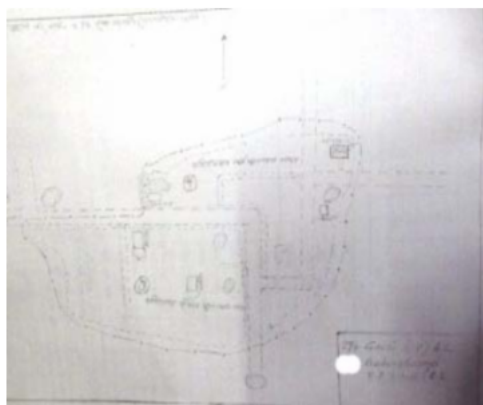

নির্বাচক নিবন্ধন আধিকারিকের স্বাক্ষর

Nazri Naksha

Google Map View

Polling Station Building Front View

Polling Station Front View

Cad View

Key MAP View

1 নাম : তোরাব আলি মোল্লা পিতার নাম: মহঃ মহসীন মোল্লা বাড়ির নং : n0066 বয়স : 39 লিঙ্গ : পুরুষ	ZZE0684464 ফটো উপলব্ধ	2 নাম : সুকরুনা সেখ স্বামীর নাম: সেখ কাজল বাড়ির নং : n0009 বয়স : 46 লিঙ্গ : মহিলা	JDZ1199884 ফটো উপলব্ধ	3 নাম : সেখ কাজল পিতার নাম: সেখ মহম্মদ হোসেন বাড়ির নং : n0009 বয়স : 51 লিঙ্গ : পুরুষ	WB/37/269/180483 ফটো উপলব্ধ
4 নাম : ইয়াসমিন মোল্লা স্বামীর নাম: জানারুল মোল্লা বাড়ির নং : n0196 বয়স : 49 লিঙ্গ : মহিলা	JDZ1191345 ফটো উপলব্ধ	5 নাম : সেখ লোকমান হাকিম পিতার নাম: সেখ বশির বাড়ির নং : n0184 বয়স : 27 লিঙ্গ : পুরুষ	ZZE1756998 ফটো উপলব্ধ	6 নাম : সাজিদ আহমেদ মল্লিক পিতার নাম: সাহাদাত হোসেন মল্লিক বাড়ির নং : n0176 বয়স : 27 লিঙ্গ : পুরুষ	ZZE1763671 ফটো উপলব্ধ
7 নাম : সেখ বিটু স্বামীর নাম: উলন সেখ বাড়ির নং : n0110 বয়স : 32 লিঙ্গ : মহিলা	ZZE1763697 ফটো উপলব্ধ	8 নাম : সেখ হিরন পিতার নাম: সেখ গোলাম কিবরিয়া বাড়ির নং : n0052 বয়স : 43 লিঙ্গ : পুরুষ	JDZ2924728 ফটো উপলব্ধ	9 নাম : রুপসোনা সেখ স্বামীর নাম: নাসির সেখ বাড়ির নং : n0020 বয়স : 53 লিঙ্গ : মহিলা	ZZE1965912 ফটো উপলব্ধ
10 নাম : সেখ সমিরুদ্দিন পিতার নাম: সেখ আব্দুল রউপ বাড়ির নং : n0020 বয়স : 66 লিঙ্গ : পুরুষ	JDZ1198357 ফটো উপলব্ধ	11 নাম : আলাউদ্দিন সেখ পিতার নাম: আব্দুল রউপ সেখ বাড়ির নং : n0020 বয়স : 56 লিঙ্গ : পুরুষ	ZZE1965920 ফটো উপলব্ধ	12 নাম : নাসির সেখ পিতার নাম: আব্দুল রউপ সেখ বাড়ির নং : n0020 বয়স : 58 লিঙ্গ : পুরুষ	ZZE1965904 ফটো উপলব্ধ
#2 13 নাম : সেখ সাহিদুর রহমান পিতার নাম: সেখ আতিয়ার রহমান বাড়ির নং : n0006 বয়স : 31 লিঙ্গ : পুরুষ	ZZE1278910 ফটো উপলব্ধ	14 নাম : সেখ আতিয়ার রহমান পিতার নাম: সেখ সিধু বাড়ির নং : n0006 বয়স : 58 লিঙ্গ : পুরুষ	WB/37/269/174242 ফটো উপলব্ধ	15 নাম : সেখ সরফউদ্দিন পিতার নাম: সেখ সমিরুদ্দিন বাড়ির নং : n0020 বয়স : 35 লিঙ্গ : পুরুষ	ZZE1070283 ফটো উপলব্ধ
16 নাম : সিরাজউদ্দিন সেখ পিতার নাম: নাসির সেখ বাড়ির নং : n0020 বয়স : 32 লিঙ্গ : পুরুষ	ZZE1278878 ফটো উপলব্ধ	17 নাম : আয়েসা সেখ স্বামীর নাম: আলাউদ্দিন সেখ বাড়ির নং : n0020 বয়স : 46 লিঙ্গ : মহিলা	JDZ2662666 ফটো উপলব্ধ	18 নাম : কিরন সেখ পিতার নাম: সেখ গোলাম কিবরিয়া বাড়ির নং : n0052 বয়স : 43 লিঙ্গ : পুরুষ	JDZ2924710 ফটো উপলব্ধ
19 নাম : ওয়াসমিনা সেখ স্বামীর নাম: কিরন সেখ বাড়ির নং : n0052 বয়স : 36 লিঙ্গ : মহিলা	ZZE0962043 ফটো উপলব্ধ	20 নাম : কোহীনুর বেগম স্বামীর নাম: মহঃমহসীন মোল্লা বাড়ির নং : n0066 বয়স : 58 লিঙ্গ : মহিলা	WB/37/269/180514 ফটো উপলব্ধ	21 নাম : হজরত আলি মোল্লা পিতার নাম: মোহম্মদ মহসিন মোল্লা বাড়ির নং : n0066 বয়স : 32 লিঙ্গ : পুরুষ	ZZE1278951 ফটো উপলব্ধ
22 নাম : সেখ নাজির পিতার নাম: সেখ জাকির হোসেন বাড়ির নং : n0195 বয়স : 37 লিঙ্গ : পুরুষ	ZZE0961847 ফটো উপলব্ধ	23 নাম : সেখ মইনুদ্দিন পিতার নাম: সেখ মিরাজউদ্দিন বাড়ির নং : n0153 বয়স : 27 লিঙ্গ : পুরুষ	ZZE1763747 ফটো উপলব্ধ	24 নাম : সেখ শোভা স্বামীর নাম: সেখ গোলাম কিবরিয়া বাড়ির নং : n0052 বয়স : 61 লিঙ্গ : মহিলা	WB/37/269/180321 ফটো উপলব্ধ
25 নাম : সেখ গোলাম কিবরিয়া পিতার নাম: সেখ কাশেম আলি বাড়ির নং : n0052 বয়স : 65 লিঙ্গ : পুরুষ	ZZE1937390 ফটো উপলব্ধ	26 নাম : রুবিনা ইয়াসমিন স্বামীর নাম: হাবিবুল্লাহ মল্লিক বাড়ির নং : n0211 বয়স : 29 লিঙ্গ : মহিলা	ZZE1479591 ফটো উপলব্ধ	27 নাম : সেখ তমুজা স্বামীর নাম: সেখ হিরন বাড়ির নং : N0136 বয়স : 26 লিঙ্গ : মহিলা	ZZE1880129 ফটো উপলব্ধ
#2 28 নাম : ফেরদৌসী খাতুন স্বামীর নাম: সেখ লোকমান হাকিম বাড়ির নং : এন0184 বয়স : 26 লিঙ্গ : মহিলা	ZZE1911239 ফটো উপলব্ধ	29 নাম : সেখ ইয়াসমিনা পিতার নাম: সেখ কাজল বাড়ির নং : N0009 বয়স : 25 লিঙ্গ : মহিলা	ZZE1976273 ফটো উপলব্ধ	30 নাম : সেখ আসুরা স্বামীর নাম: সেখ সমিরুদ্দিন বাড়ির নং : n0020 বয়স : 58 লিঙ্গ : মহিলা	JDZ1198415 ফটো উপলব্ধ