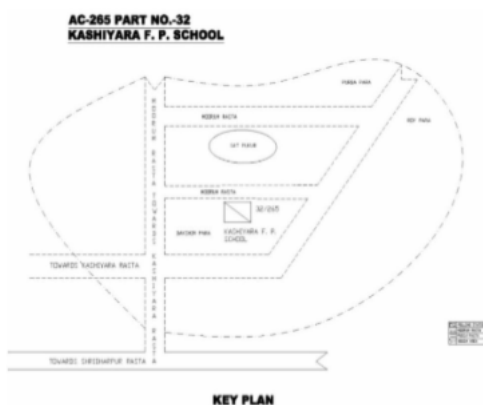

নির্বাচক নিবন্ধন আধিকারিকের স্বাক্ষর

Nazri Naksha

Google Map View

Polling Station Building Front View

Polling Station Front View

Cad View

Key MAP View

1 নাম : মস্তেশ্বর বাপ্দী পিতার নাম: সুধীর বাপ্দী বাড়ির নং : n0132 বয়স : 28 লিঙ্গ : পুরুষ	ZZE1757327 ফটো উপলব্ধ	2 নাম : লক্ষী বাপ্দী(মাজি) স্বামীর নাম: পরমেশ্বর বাপ্দী বাড়ির নং : n0132 বয়স : 32 লিঙ্গ : মহিলা	ZZE1757228 ফটো উপলব্ধ	3 নাম : কালীদাস বাগ পিতার নাম: কান্তিক বাগ বাড়ির নং : n0010 বয়স : 40 লিঙ্গ : পুরুষ	JDZ2663557 ফটো উপলব্ধ
4 নাম : মুগলী টুডু পিতার নাম: সুরেন্দ্র কিসকু বাড়ির নং : n0010 বয়স : 40 লিঙ্গ : মহিলা	ZZE0962472 ফটো উপলব্ধ	5 নাম : সূর্য্য কিসকু পিতার নাম: রামসহি কিসকু বাড়ির নং : n0003 বয়স : 62 লিঙ্গ : পুরুষ	WB/37/269/183395 ফটো উপলব্ধ	6 নাম : রুমা বাগ স্বামীর নাম: কালিদাস বাগ বাড়ির নং : n0010 বয়স : 38 লিঙ্গ : মহিলা	JDZ2823672 ফটো উপলব্ধ
7 নাম : রাবন কিসকু পিতার নাম: সুরেন্দ্র কিসকু বাড়ির নং : n0010 বয়স : 29 লিঙ্গ : পুরুষ	ZZE1476290 ফটো উপলব্ধ	8 নাম : ধানী কিসকু স্বামীর নাম: সুরেন্দ্র কিসকু বাড়ির নং : n0010 বয়স : 64 লিঙ্গ : মহিলা	WB/37/269/183549 ফটো উপলব্ধ	9 নাম : সুরেন্দ্র কিসকু পিতার নাম: রাবণ কিসকু বাড়ির নং : n0010 বয়স : 72 লিঙ্গ : পুরুষ	WB/37/269/183548 ফটো উপলব্ধ
10 নাম : মৌসুমি কিসকু(মুরমু) স্বামীর নাম: রবীন্দ্র কিসকু বাড়ির নং : n0003 বয়স : 31 লিঙ্গ : মহিলা	ZZE1279249 ফটো উপলব্ধ	11 নাম : রবীন্দ্র কিসকু পিতার নাম: সূর্য্য কিসকু বাড়ির নং : n0003 বয়স : 35 লিঙ্গ : পুরুষ	ZZE1070374 ফটো উপলব্ধ	12 নাম : সোনালী সরেন (কিসকু) স্বামীর নাম: সুনীল কিসকু বাড়ির নং : n0003 বয়স : 33 লিঙ্গ : মহিলা	ZZE1279231 ফটো উপলব্ধ
13 নাম : সুনীল কিসকু পিতার নাম: সূর্য্য কিসকু বাড়ির নং : n0003 বয়স : 37 লিঙ্গ : পুরুষ	ZZE1070366 ফটো উপলব্ধ	14 নাম : সাবিত্রী কিসকু স্বামীর নাম: সূর্য্য কিসকু বাড়ির নং : n0003 বয়স : 57 লিঙ্গ : মহিলা	ZZE0687509 ফটো উপলব্ধ	15 নাম : মনসা টুডু মায়ের নাম: মুগলী টুডু বাড়ির নং : এন0010 বয়স : 23 লিঙ্গ : পুরুষ	ZZE2039626 ফটো উপলব্ধ
16 নাম : বৃন্দিন কিসকু স্বামীর নাম: রাবন কিসকু বাড়ির নং : n0010 বয়স : 26 লিঙ্গ : মহিলা	ZZE1798297 ফটো উপলব্ধ	17 নাম : পূর্বা চক্রবর্তী স্বামীর নাম: অপূর্ব চক্রবর্তী বাড়ির নং : এন0029 বয়স : 25 লিঙ্গ : মহিলা	ZZE1905314 ফটো উপলব্ধ	18 নাম : রনধীর চক্রবর্তী মায়ের নাম: শান্তিরানী চক্রবর্তী বাড়ির নং : n0029 বয়স : 58 লিঙ্গ : পুরুষ	ZZE1757277 ফটো উপলব্ধ
19 নাম : কাঁদন টুডু পিতার নাম: রামসই টুডু বাড়ির নং : n0014 বয়স : 27 লিঙ্গ : পুরুষ	ZZE1757236 ফটো উপলব্ধ	20 নাম : সমী টুডু স্বামীর নাম: ফতে টুডু বাড়ির নং : n0217 বয়স : 69 লিঙ্গ : মহিলা	ZZE1383991 ফটো উপলব্ধ	21 নাম : লক্ষণ টুডু পিতার নাম: রামসই টুডু বাড়ির নং : n0014 বয়স : 33 লিঙ্গ : পুরুষ	ZZE1158229 ফটো উপলব্ধ
22 নাম : ফুলমনি টুডু স্বামীর নাম: রামসই টুডু বাড়ির নং : n0014 বয়স : 62 লিঙ্গ : মহিলা	WB/37/269/183551 ফটো উপলব্ধ	23 নাম : ফুলমনি টুডু স্বামীর নাম: কাঁদন টুডু বাড়ির নং : n0006 বয়স : 77 লিঙ্গ : মহিলা	WB/37/269/183680 ফটো উপলব্ধ	24 নাম : মুকী টুডু স্বামীর নাম: রাসিক টুডু বাড়ির নং : n0004 বয়স : 39 লিঙ্গ : মহিলা	JDZ2663953 ফটো উপলব্ধ
25 নাম : শিব টুডু পিতার নাম: চুড়কো টুডু বাড়ির নং : n0001 বয়স : 36 লিঙ্গ : পুরুষ	ZZE0962423 ফটো উপলব্ধ	26 নাম : সুনীল টুডু পিতার নাম: চুড়কো টুডু বাড়ির নং : n0001 বয়স : 39 লিঙ্গ : পুরুষ	JDZ2925113 ফটো উপলব্ধ	27 নাম : রাসমণি টুডু স্বামীর নাম: সুনীল টুডু বাড়ির নং : n0001 বয়স : 42 লিঙ্গ : মহিলা	JDZ2450781 ফটো উপলব্ধ
28 নাম : মদন টুডু পিতার নাম: চুড়কো টুডু বাড়ির নং : n0001 বয়স : 28 লিঙ্গ : পুরুষ	ZZE1576982 ফটো উপলব্ধ	29 নাম : রেখা টুডু পিতার নাম: সুনীল টুডু বাড়ির নং : নং001 বয়স : 23 লিঙ্গ : মহিলা	ZZE2128791 ফটো উপলব্ধ	30 নাম : পূর্বী দাস স্বামীর নাম: অরুণ দাস বাড়ির নং : নং157 বয়স : 23 লিঙ্গ : মহিলা	ZZE2130953 ফটো উপলব্ধ