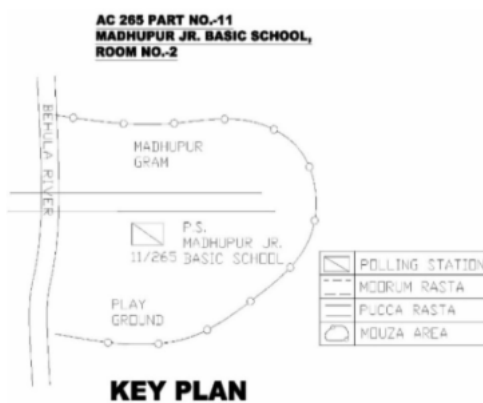

নির্বাচক নিবন্ধন আধিকারিকের স্বাক্ষর

Nazri Naksha

Google Map View

Polling Station Building Front View

Polling Station Front View

Cad View

Key MAP View

1 নাম : রুমা নাথ (শু) স্বামীর নাম: কৃষ্ণকান্ত শু বাড়ির নং : n0205 বয়স : 41 লিঙ্গ : মহিলা	ZZE1070879 ফটো উপলব্ধ	2 নাম : প্রীতম দে কর্মকার পিতার নাম: ব্রজদাস দে কর্মকার বাড়ির নং : N H বয়স : 25 লিঙ্গ : পুরুষ	ZZE1880863 ফটো উপলব্ধ	3 নাম : নীসিথ গুই পিতার নাম: জগদীশ গুই বাড়ির নং : N0077 বয়স : 25 লিঙ্গ : পুরুষ	ZZE1880871 ফটো উপলব্ধ
4 নাম : কমলা গুই স্বামীর নাম: সমীরকুমার গুই বাড়ির নং : n0002 বয়স : 44 লিঙ্গ : মহিলা	JDZ2453173 ফটো উপলব্ধ	5 নাম : সূচিত্রা গুই স্বামীর নাম: শ্যামল গুই বাড়ির নং : n0002 বয়স : 66 লিঙ্গ : মহিলা	WB/37/269/189368 ফটো উপলব্ধ	6 নাম : সমীর কুমার গুই পিতার নাম: হরগোবিন্দ গুই বাড়ির নং : n0002 বয়স : 64 লিঙ্গ : পুরুষ	WB/37/269/189467 ফটো উপলব্ধ
7 নাম : উৎপলেন্দু গুই পিতার নাম: মধুসূদন গুই বাড়ির নং : N0135 বয়স : 36 লিঙ্গ : পুরুষ	ZZE0837005 ফটো উপলব্ধ	8 নাম : শিখা গুই স্বামীর নাম: মধুসূদন গুই বাড়ির নং : n0002 বয়স : 63 লিঙ্গ : মহিলা	WB/37/269/189369 ফটো উপলব্ধ	9 নাম : মধুসূদন গুই পিতার নাম: হরগোবিন্দ গুই বাড়ির নং : n0002 বয়স : 70 লিঙ্গ : পুরুষ	WB/37/269/189151 ফটো উপলব্ধ
10 নাম : শিল্পী গুই স্বামীর নাম: উৎপলেন্দু গুই বাড়ির নং : এন0135 বয়স : 25 লিঙ্গ : মহিলা	YAJ1870203 ফটো উপলব্ধ	11 নাম : সৌম্যদীপা গুই পিতার নাম: সমীর কুমার গুই বাড়ির নং : n0002 বয়স : 27 লিঙ্গ : মহিলা	ZZE1758341 ফটো উপলব্ধ	12 নাম : সুমন্ত গাঙ্গুলী পিতার নাম: রবীন্দ্রনাথ গাঙ্গুলী বাড়ির নং : এন0041 বয়স : 23 লিঙ্গ : পুরুষ	ZZE2056216 ফটো উপলব্ধ
13 নাম : সুস্মিতা গাঙ্গুলী পিতার নাম: রবীন্দ্রনাথ গাঙ্গুলী বাড়ির নং : N0004 বয়স : 25 লিঙ্গ : মহিলা	ZZE1977610 ফটো উপলব্ধ	14 নাম : চিত্রা গাঙ্গুলী স্বামীর নাম: রবীন্দ্রনাথ গাঙ্গুলী বাড়ির নং : n0041 বয়স : 45 লিঙ্গ : মহিলা	JDZ2453165 ফটো উপলব্ধ	15 নাম : রবি গাঙ্গুলী পিতার নাম: শিবরাম গাঙ্গুলী বাড়ির নং : n0041 বয়স : 56 লিঙ্গ : পুরুষ	WB/37/269/189573 ফটো উপলব্ধ
16 নাম : অর্পিতা গোস্বামী পিতার নাম: মহাদেব ভট্টাচার্য্য বাড়ির নং : এন0070 বয়স : 25 লিঙ্গ : মহিলা	YAJ1869965 ফটো উপলব্ধ	17 নাম : শিল্পী রানী গোস্বামী পিতার নাম: ধনঞ্জয় ভট্টাচার্য্য বাড়ির নং : এন0070 বয়স : 30 লিঙ্গ : মহিলা	IMW1615467 ফটো উপলব্ধ	18 নাম : অঞ্জলি ঘাট স্বামীর নাম: নবকুমার ঘাট বাড়ির নং : n0005 বয়স : 47 লিঙ্গ : মহিলা	JDZ2665685 ফটো উপলব্ধ
19 নাম : রাকেশ ঘাট পিতার নাম: নব কুমার ঘাট বাড়ির নং : N0005 বয়স : 24 লিঙ্গ : পুরুষ	ZZE1977487 ফটো উপলব্ধ	20 নাম : মৌসুমী ঘোষ স্বামীর নাম: হারাধন ঘোষ বাড়ির নং : N0016 বয়স : 24 লিঙ্গ : মহিলা	ZZE1977495 ফটো উপলব্ধ	21 নাম : রীণা ঘোষ স্বামীর নাম: নারায়ণ চন্দ্র ঘোষ বাড়ির নং : n0030 বয়স : 42 লিঙ্গ : মহিলা	JDZ2665750 ফটো উপলব্ধ
22 নাম : বিশ্বজিৎ ঘোষ পিতার নাম: সুকুমার ঘোষ বাড়ির নং : n0006 বয়স : 40 লিঙ্গ : পুরুষ	JDZ2453207 ফটো উপলব্ধ	23 নাম : কানাই লাল ঘোষ পিতার নাম: কালি ঘোষ বাড়ির নং : n0029 বয়স : 63 লিঙ্গ : পুরুষ	ZZE1977446 ফটো উপলব্ধ	24 নাম : শুভম ঘোষ পিতার নাম: কানাই লাল ঘোষ বাড়ির নং : n0029 বয়স : 23 লিঙ্গ : পুরুষ	ZZE2044915 ফটো উপলব্ধ
25 নাম : সন্ধ্যা ঘোষ পিতার নাম: গদাধর ঘোষ বাড়ির নং : এন0012 বয়স : 22 লিঙ্গ : পুরুষ	ZZE2152593 ফটো উপলব্ধ	26 নাম : শ্রবাণী ঘোষ পিতার নাম: তারা শঙ্কর ঘোষ বাড়ির নং : এন0010 বয়স : 22 লিঙ্গ : মহিলা	ZZE2152619 ফটো উপলব্ধ	27 নাম : রুমা ঘোষ স্বামীর নাম: শশাঙ্ক ঘোষ বাড়ির নং : এন0009 বয়স : 22 লিঙ্গ : মহিলা	ZZE2204899 ফটো উপলব্ধ
28 নাম : পিয়ালী মন্ডল স্বামীর নাম: নির্মল ঘোষ বাড়ির নং : n0004 বয়স : 37 লিঙ্গ : মহিলা	GFY2714434 ফটো উপলব্ধ	29 নাম : শশাঙ্ক ঘোষ পিতার নাম: ভুতনাথ ঘোষ বাড়ির নং : n0009 বয়স : 41 লিঙ্গ : পুরুষ	JDZ2665735 ফটো উপলব্ধ	30 নাম : সিদ্ধার্থ শংকর ঘোষ পিতার নাম: শ্যামাশংকর ঘোষ বাড়ির নং : n0010 বয়স : 31 লিঙ্গ : পুরুষ	ZZE1280379 ফটো উপলব্ধ