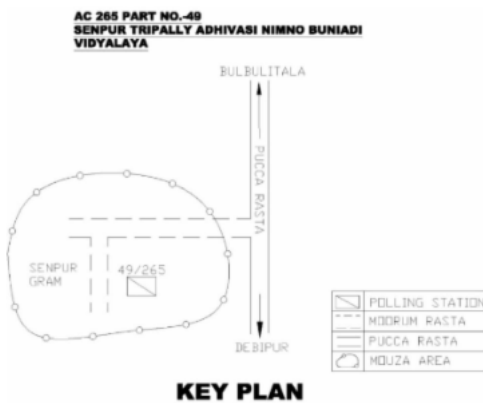

নির্বাচক নিবন্ধন আধিকারিকের স্বাক্ষর

Nazri Naksha

Google Map View

Polling Station Building Front View

Polling Station Front View

Cad View

Key MAP View

1 নাম : সিদ্দিকা কাজী স্বামীর নাম: গোলামনূরনবী কাজী বাড়ির নং : n0057 বয়স : 76 লিঙ্গ : মহিলা	JDZ1207026 ফটো উপলব্ধ	2 নাম : মর্জিনা বেগম স্বামীর নাম: মাস্টার সৈয়দ হোসেন বাড়ির নং : n0007 বয়স : 47 লিঙ্গ : মহিলা	ZZE1071612 ফটো উপলব্ধ	3 নাম : সেখ জামিরুল পিতার নাম: সিরাজুল সেখ বাড়ির নং : n0097 বয়স : 30 লিঙ্গ : পুরুষ	ZZE1385509 ফটো উপলব্ধ
4 নাম : বদরুন্নেসা বেগম স্বামীর নাম: সেখ জাহাঙ্গীর বাড়ির নং : n0082 বয়স : 38 লিঙ্গ : মহিলা	JDZ2825057 ফটো উপলব্ধ	5 নাম : সেখ জাহাঙ্গীর পিতার নাম: সেখ হাকিম বাড়ির নং : n0082 বয়স : 42 লিঙ্গ : পুরুষ	JDZ2456440 ফটো উপলব্ধ	6 নাম : সৈয়দা খাতুন পিতার নাম: সেখ সামিউল বাড়ির নং : n0058 বয়স : 40 লিঙ্গ : মহিলা	JDZ2965119 ফটো উপলব্ধ
7 নাম : মিলি খাতুন পিতার নাম: সেখ নূর ইসলাম বাড়ির নং : n0037 বয়স : 31 লিঙ্গ : মহিলা	ZZE1477405 ফটো উপলব্ধ	8 নাম : সেলিনা পারভিন স্বামীর নাম: সোলাইমান বাড়ির নং : n0015 বয়স : 42 লিঙ্গ : মহিলা	JDZ2824985 ফটো উপলব্ধ	9 নাম : মনকা মোল্লা স্বামীর নাম: সামসুল হক মোল্লা বাড়ির নং : n0015 বয়স : 51 লিঙ্গ : মহিলা	JDZ1207463 ফটো উপলব্ধ
10 নাম : সেখ সোলাইমান পিতার নাম: সেখ সামসুল হক বাড়ির নং : n0015 বয়স : 43 লিঙ্গ : পুরুষ	JDZ1205798 ফটো উপলব্ধ	11 নাম : নাফিসা খাতুন স্বামীর নাম: সেখ সাহাবুদ্দিন বাড়ির নং : n0012 বয়স : 37 লিঙ্গ : মহিলা	ZZE1477678 ফটো উপলব্ধ	12 নাম : সুকরুনা বেগম সেখ স্বামীর নাম: জাহির আব্বাস সেখ বাড়ির নং : n0012 বয়স : 38 লিঙ্গ : মহিলা	JDZ2965044 ফটো উপলব্ধ
13 নাম : আবুল কালাম আজাদ পিতার নাম: সেখ মতিয়ার রহমান বাড়ির নং : n0012 বয়স : 58 লিঙ্গ : পুরুষ	JDZ1205020 ফটো উপলব্ধ	14 নাম : জুলি খাতুন পিতার নাম: সেখ নূর ইসলাম বাড়ির নং : n0037 বয়স : 26 লিঙ্গ : মহিলা	ZZE1835941 ফটো উপলব্ধ	15 নাম : সেখ নূর ইসলাম পিতার নাম: সেখ রওশন সেখ বাড়ির নং : n0037 বয়স : 55 লিঙ্গ : পুরুষ	JDZ1208016 ফটো উপলব্ধ
16 নাম : আসরাফুল নেশা বেগম সেখ স্বামীর নাম: দেলোয়ার সেখ বাড়ির নং : N0096 বয়স : 46 লিঙ্গ : মহিলা	ZZE0712299 ফটো উপলব্ধ	17 নাম : সেখ মিল্টু পিতার নাম: সেখ সামিউল বাড়ির নং : n0058 বয়স : 38 লিঙ্গ : পুরুষ	JDZ2825032 ফটো উপলব্ধ	18 নাম : সেখ আব্দুল হালিম পিতার নাম: সেখ আব্দুল লতিফ বাড়ির নং : n0008 বয়স : 43 লিঙ্গ : পুরুষ	JDZ1206416 ফটো উপলব্ধ
19 নাম : সেখ আবদুল আজিম পিতার নাম: সেখ আব্দুল লতিফ বাড়ির নং : n0008 বয়স : 50 লিঙ্গ : পুরুষ	JDZ1206382 ফটো উপলব্ধ	20 নাম : সেখ আব্দুল লতিফ পিতার নাম: ইউসুফ সেখ বাড়ির নং : n0008 বয়স : 81 লিঙ্গ : পুরুষ	JDZ1507961 ফটো উপলব্ধ	21 নাম : লক্ষ্মী মির্ধা পিতার নাম: জতিন মির্ধা বাড়ির নং : n0022 বয়স : 46 লিঙ্গ : মহিলা	ZZE1477637 ফটো উপলব্ধ
22 নাম : রিজিয়া খাতুন বেগম স্বামীর নাম: সেখ সামিম আহমেদ বাড়ির নং : n0043 বয়স : 41 লিঙ্গ : মহিলা	ZZE0712281 ফটো উপলব্ধ	23 নাম : দেলোয়ার সেখ পিতার নাম: সেখ সামসের আলম বাড়ির নং : n0083 বয়স : 52 লিঙ্গ : পুরুষ	JDZ1207992 ফটো উপলব্ধ	24 নাম : মুন্নেষা বেগম স্বামীর নাম: সেখ আতিয়ার রহমান বাড়ির নং : n0043 বয়স : 66 লিঙ্গ : মহিলা	JDZ1205400 ফটো উপলব্ধ
25 নাম : সেখ রাজকুমার পিতার নাম: সেখ সিরাজুল বাড়ির নং : N0097 বয়স : 25 লিঙ্গ : পুরুষ	ZZE1978451 ফটো উপলব্ধ	26 নাম : লায়লা খাতুন স্বামীর নাম: সেখ মিঠু বাড়ির নং : N0080 বয়স : 25 লিঙ্গ : মহিলা	ZZE1978527 ফটো উপলব্ধ	27 নাম : গোলেহার সেখ স্বামীর নাম: হোসেন সেখ বাড়ির নং : n0014 বয়স : 51 লিঙ্গ : মহিলা	JDZ1206077 ফটো উপলব্ধ
28 নাম : আব্দুরা বিবি স্বামীর নাম: সেখ সামিউল বাড়ির নং : n0058 বয়স : 65 লিঙ্গ : মহিলা	JDZ1205988 ফটো উপলব্ধ	29 নাম : মনোয়ারা সেখ স্বামীর নাম: সেখ সামসুল হক বাড়ির নং : n0015 বয়স : 62 লিঙ্গ : মহিলা	JDZ1206135 ফটো উপলব্ধ	30 নাম : আব্দুস সামাদ কাজী পিতার নাম: আব্দুস সালাম কাজী বাড়ির নং : n0057 বয়স : 27 লিঙ্গ : পুরুষ	ZZE1758846 ফটো উপলব্ধ