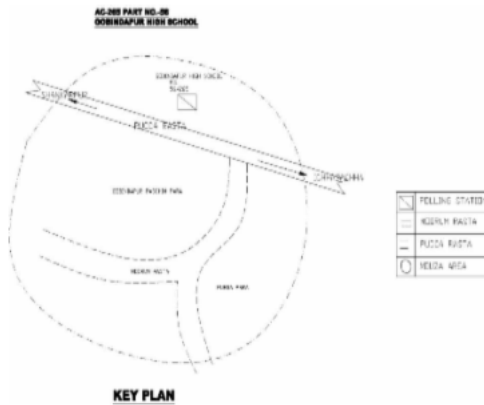

নির্বাচক নিবন্ধন আধিকারিকের স্বাক্ষর

Nazri Naksha

Google Map View

Polling Station Building Front View

Polling Station Front View

Cad View

Key MAP View

|    |                  |  |            |    |                  |  |            |    |                  |  |            |
|----|------------------|--|------------|----|------------------|--|------------|----|------------------|--|------------|
| 1  | WB/37/269/144409 | নাম : সেখ দারসেদ আলি<br>পিতার নাম: সেখ মোরসাদ আলি<br>বাড়ির নং : n0014<br>বয়স : 68 লিঙ্গ : পুরুষ        | ফটো উপলব্ধ | 2  | ZZE0965707       | নাম : হাসিনা খাতুন<br>পিতার নাম: সেখ দারসেদ আলি<br>বাড়ির নং : n0014<br>বয়স : 35 লিঙ্গ : মহিলা        | ফটো উপলব্ধ | 3  | WB/37/269/144196 | নাম : আমিনা সেখ<br>স্বামীর নাম: দারসেদ সেখ<br>বাড়ির নং : n0014<br>বয়স : 61 লিঙ্গ : মহিলা                 | ফটো উপলব্ধ |
| 4  | ZZE1357417       | নাম : জরিনা (খাতুন)বেগম<br>স্বামীর নাম: সেখ এরশাদ আলি<br>বাড়ির নং : N00<br>বয়স : 37 লিঙ্গ : মহিলা      | ফটো উপলব্ধ | 5  | ZZE0965723       | নাম : সেখ ফিরোজ<br>পিতার নাম: সেখ ইউনুস<br>বাড়ির নং : n0018<br>বয়স : 35 লিঙ্গ : পুরুষ                | ফটো উপলব্ধ | 6  | ZZE0965731       | নাম : সেখ শেফালী<br>স্বামীর নাম: সেখ ফিরোজ<br>বাড়ির নং : n0018<br>বয়স : 40 লিঙ্গ : মহিলা                 | ফটো উপলব্ধ |
| 7  | ZZE0719948       | নাম : নয়ন সেখ<br>পিতার নাম: সেখ আব্দুল হামিদ<br>বাড়ির নং : N0201<br>বয়স : 36 লিঙ্গ : পুরুষ            | ফটো উপলব্ধ | 8  | ZZE2249381       | নাম : নুরহুমা বেগম<br>স্বামীর নাম: সেখ আব্দুল হামিদ<br>বাড়ির নং : n0048<br>বয়স : 52 লিঙ্গ : মহিলা    | ফটো উপলব্ধ | 9  | WB/37/269/144659 | নাম : সেখ আব্দুল হামিদ<br>পিতার নাম: সেখ আব্দুল করিম<br>বাড়ির নং : n0048<br>বয়স : 65 লিঙ্গ : পুরুষ       | ফটো উপলব্ধ |
| 10 | ZZE0965822       | নাম : সেখ রেশমি<br>স্বামীর নাম: সেখ আনোয়ার হোসেন<br>বাড়ির নং : n0047<br>বয়স : 36 লিঙ্গ : মহিলা        | ফটো উপলব্ধ | 11 | JDZ1503382       | নাম : একিনা খাতুন<br>স্বামীর নাম: সেখ রফিকুজ্জামাল<br>বাড়ির নং : n0047<br>বয়স : 44 লিঙ্গ : মহিলা     | ফটো উপলব্ধ | 12 | JDZ1524982       | নাম : রাজিয়া খাতুন<br>স্বামীর নাম: আবু নাসের মনিরুজ্জামাল<br>বাড়ির নং : n0047<br>বয়স : 48 লিঙ্গ : মহিলা | ফটো উপলব্ধ |
| 13 | JDZ0258582       | নাম : আবু নাসের মনিরুজ্জামাল<br>পিতার নাম: সেখ সোমসের আলম<br>বাড়ির নং : 0201<br>বয়স : 57 লিঙ্গ : পুরুষ | ফটো উপলব্ধ | 14 | ZZE1940048       | নাম : মনোয়ারা বেগম<br>স্বামীর নাম: সেখ নুরুজ্জামাল<br>বাড়ির নং : n0047<br>বয়স : 54 লিঙ্গ : মহিলা    | ফটো উপলব্ধ | 15 | ZZE1940071       | নাম : সেখ নুরুজ্জামাল<br>পিতার নাম: সেখ সোমসের আলম<br>বাড়ির নং : n0047<br>বয়স : 68 লিঙ্গ : পুরুষ         | ফটো উপলব্ধ |
| 16 | WB/37/269/144825 | নাম : সেখ ফিরা<br>পিতার নাম: ওহিদ সেখ<br>বাড়ির নং : n0063<br>বয়স : 61 লিঙ্গ : পুরুষ                    | ফটো উপলব্ধ | 17 | ZZE1486331       | নাম : মোসাম্মত জবা খাতুন<br>স্বামীর নাম: সেখ সাবির আলি<br>বাড়ির নং : n0123<br>বয়স : 35 লিঙ্গ : মহিলা | ফটো উপলব্ধ | 18 | ZZE0965798       | নাম : সহিদা সেখ খাতুন<br>স্বামীর নাম: সেখ হাসিবুল আলম<br>বাড়ির নং : n0042<br>বয়স : 38 লিঙ্গ : মহিলা      | ফটো উপলব্ধ |
| 19 | ZZE1965888       | নাম : সেখ নিজাম আলম<br>পিতার নাম: সেখ মতিয়ার রহমান<br>বাড়ির নং : n0042<br>বয়স : 75 লিঙ্গ : পুরুষ      | ফটো উপলব্ধ | 20 | ZZE1486323       | নাম : ওজিফা বেগম<br>স্বামীর নাম: সিরাজুল সেখ<br>বাড়ির নং : n0122<br>বয়স : 39 লিঙ্গ : মহিলা           | ফটো উপলব্ধ | 21 | ZZE1386143       | নাম : সেখ ফরিদা<br>স্বামীর নাম: সেখ কাজল<br>বাড়ির নং : n0121<br>বয়স : 36 লিঙ্গ : মহিলা                   | ফটো উপলব্ধ |
| 22 | ZZE1072487       | নাম : সেখ কাজল<br>পিতার নাম: সেখ কুদ্দুস<br>বাড়ির নং : n0121<br>বয়স : 42 লিঙ্গ : পুরুষ                 | ফটো উপলব্ধ | 23 | ZZE1980903       | নাম : সাফিয়া সেখ<br>স্বামীর নাম: সেখ ফিরা<br>বাড়ির নং : n0063<br>বয়স : 49 লিঙ্গ : মহিলা             | ফটো উপলব্ধ | 24 | ZZE1281815       | নাম : রীনা খাতুন<br>পিতার নাম: সেখ হাশিম আলম<br>বাড়ির নং : n0120<br>বয়স : 31 লিঙ্গ : মহিলা               | ফটো উপলব্ধ |
| 25 | ZZE1965870       | নাম : সেখ জাহানারা<br>স্বামীর নাম: সেখ নিজাম আলম<br>বাড়ির নং : n0042<br>বয়স : 65 লিঙ্গ : মহিলা         | ফটো উপলব্ধ | 26 | WB/37/269/333837 | নাম : মনোয়ারা খাঁন<br>স্বামীর নাম: মহঃ রফিক খান<br>বাড়ির নং : n0071<br>বয়স : 52 লিঙ্গ : মহিলা       | ফটো উপলব্ধ | 27 | JDZ2652089       | নাম : সেখ আনোয়ার হোসেন<br>পিতার নাম: সেখ নুরুজ্জামাল<br>বাড়ির নং : n0047<br>বয়স : 41 লিঙ্গ : পুরুষ      | ফটো উপলব্ধ |
| 28 | JDZ1192053       | নাম : সেখ হাসিবুল আলম<br>পিতার নাম: সেখ নিজাম আলম<br>বাড়ির নং : n0042<br>বয়স : 44 লিঙ্গ : পুরুষ        | ফটো উপলব্ধ | 29 | ZZE1386044       | নাম : সেখ মিরাজ<br>পিতার নাম: সেখ হীরা<br>বাড়ির নং : n0063<br>বয়স : 31 লিঙ্গ : পুরুষ                 | ফটো উপলব্ধ | 30 | ZZE1478411       | নাম : সেখ ফিরোজ<br>পিতার নাম: সেখ হীরা<br>বাড়ির নং : n0063<br>বয়স : 31 লিঙ্গ : পুরুষ                     | ফটো উপলব্ধ |