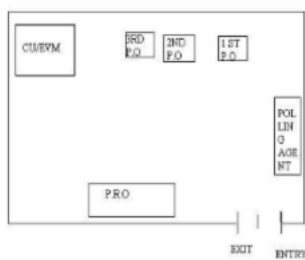

নির্বাচক নিবন্ধন আধিকারিকের স্বাক্ষর

Nazri Naksha

Google Map View

Polling Station Building Front View

Polling Station Front View

Cad View

Key MAP View

1 নাম : মধুমিতা মন্ডল স্বামীর নাম: উৎপল মন্ডল বাড়ির নং : এন00236 বয়স : 25 লিঙ্গ : মহিলা	IIX2361434 ফটো উপলব্ধ	2 নাম : জলি গায়েন পিতার নাম: জয়ন্ত গায়েন বাড়ির নং : নং 0065 বয়স : 25 লিঙ্গ : মহিলা	ZZE2064988 ফটো উপলব্ধ	3 নাম : বানেশ্বর গায়েন পিতার নাম: সুধীর গায়েন বাড়ির নং : n0057 বয়স : 44 লিঙ্গ : পুরুষ	GST1489020 ফটো উপলব্ধ
4 নাম : রুপা গায়েন স্বামীর নাম: জয়ন্ত গায়েন বাড়ির নং : n0065 বয়স : 40 লিঙ্গ : মহিলা	GST1410000 ফটো উপলব্ধ	5 নাম : সুমন গায়েন পিতার নাম: হরধান গায়েন বাড়ির নং : এন0057 বয়স : 24 লিঙ্গ : পুরুষ	ZZE2064715 ফটো উপলব্ধ	6 নাম : কৃষ্ণা গায়েন স্বামীর নাম: হারাধন গায়েন বাড়ির নং : n0057 বয়স : 42 লিঙ্গ : মহিলা	GST1486745 ফটো উপলব্ধ
7 নাম : মনীষা গায়েন পিতার নাম: দেবদাস গায়েন বাড়ির নং : এন0065 বয়স : 22 লিঙ্গ : মহিলা	ZZE2167930 ফটো উপলব্ধ	8 নাম : সন্দীপ গায়েন পিতার নাম: হারাধন গায়েন বাড়ির নং : n0057 বয়স : 27 লিঙ্গ : পুরুষ	ZZE1707736 ফটো উপলব্ধ	9 নাম : প্রশান্ত গায়েন পিতার নাম: দুর্গাদাস গায়েন বাড়ির নং : n0065 বয়স : 45 লিঙ্গ : পুরুষ	GST2512002 ফটো উপলব্ধ
10 নাম : সুলেখা গায়েন স্বামীর নাম: বানেশ্বর গায়েন বাড়ির নং : n0057 বয়স : 33 লিঙ্গ : মহিলা	ZZE1420538 ফটো উপলব্ধ	11 নাম : সন্ধ্যা গায়েন স্বামীর নাম: দুর্গা দাস গায়েন বাড়ির নং : n0065 বয়স : 58 লিঙ্গ : মহিলা	WB/37/266/111362 ফটো উপলব্ধ	12 নাম : দেবদাস গায়েন পিতার নাম: দুর্গাদাস গায়েন বাড়ির নং : n0065 বয়স : 51 লিঙ্গ : পুরুষ	WB/37/266/111679 ফটো উপলব্ধ
13 নাম : অরুনা গায়েন স্বামীর নাম: দেবদাস গায়েন বাড়ির নং : n0065 বয়স : 45 লিঙ্গ : মহিলা	GST1409994 ফটো উপলব্ধ	14 নাম : টুম্পা গায়েন স্বামীর নাম: কাজল গায়েন বাড়ির নং : n0065 বয়স : 37 লিঙ্গ : মহিলা	ZZE0799486 ফটো উপলব্ধ	15 নাম : জয়ন্ত গায়েন পিতার নাম: দুর্গাদাস গায়েন বাড়ির নং : n0065 বয়স : 47 লিঙ্গ : পুরুষ	GST2144962 ফটো উপলব্ধ
16 নাম : বিচিত্রা গায়েন স্বামীর নাম: প্রশান্ত গায়েন বাড়ির নং : n0065 বয়স : 41 লিঙ্গ : মহিলা	GST2352771 ফটো উপলব্ধ	17 নাম : কাজল গায়েন পিতার নাম: দুর্গাদাস গায়েন বাড়ির নং : n0065 বয়স : 46 লিঙ্গ : পুরুষ	GST1410174 ফটো উপলব্ধ	18 নাম : হিংগুলী গায়েন স্বামীর নাম: সুধীর গায়েন বাড়ির নং : n0057 বয়স : 73 লিঙ্গ : মহিলা	WB/37/266/111320 ফটো উপলব্ধ
19 নাম : হারাধন গায়েন পিতার নাম: সুধীর গায়েন বাড়ির নং : n0057 বয়স : 50 লিঙ্গ : পুরুষ	WB/37/266/111677 ফটো উপলব্ধ	20 নাম : বিমল ঘড়ুই পিতার নাম: অশ্বিনী ঘড়ুই বাড়ির নং : n0059 বয়স : 45 লিঙ্গ : পুরুষ	GST1891803 ফটো উপলব্ধ	21 নাম : জয়শ্রী ঘড়ুই স্বামীর নাম: বিমল ঘড়ুই বাড়ির নং : n0059 বয়স : 36 লিঙ্গ : মহিলা	ZZE0862151 ফটো উপলব্ধ
22 নাম : পঞ্চানন ঘড়ুই পিতার নাম: ভবেন্দ্র ঘড়ুই বাড়ির নং : n0062 বয়স : 66 লিঙ্গ : পুরুষ	WB/37/266/111608 ফটো উপলব্ধ	23 নাম : সাধন ঘড়ুই পিতার নাম: পঞ্চানন ঘড়ুই বাড়ির নং : n0062 বয়স : 35 লিঙ্গ : পুরুষ	ZZE0862169 ফটো উপলব্ধ	24 নাম : রাখারানী ঘড়ুই স্বামীর নাম: ভবেন্দ্র ঘড়ুই বাড়ির নং : n0062 বয়স : 57 লিঙ্গ : মহিলা	WB/37/266/111663 ফটো উপলব্ধ
25 নাম : পূর্ণচন্দ্র ঘড়ুই পিতার নাম: ভবেন্দ্র ঘড়ুই বাড়ির নং : n0063 বয়স : 72 লিঙ্গ : পুরুষ	WB/37/266/111693 ফটো উপলব্ধ	26 নাম : উত্তম ঘড়ুই পিতার নাম: পূর্ণ চন্দ্র ঘড়ুই বাড়ির নং : n0063 বয়স : 48 লিঙ্গ : পুরুষ	GST1410075 ফটো উপলব্ধ	27 নাম : সুমিত্রা ঘড়ুই স্বামীর নাম: উত্তম ঘড়ুই বাড়ির নং : n0063 বয়স : 41 লিঙ্গ : মহিলা	ZZE0799510 ফটো উপলব্ধ
28 নাম : সোনালী ঘড়ুই স্বামীর নাম: পঞ্চানন ঘড়ুই বাড়ির নং : n0073 বয়স : 48 লিঙ্গ : মহিলা	DVM1390814 ফটো উপলব্ধ	29 নাম : মৌসুমী সাহা স্বামীর নাম: লালু সাহা বাড়ির নং : n0012 বয়স : 34 লিঙ্গ : মহিলা	ZZE1189554 ফটো উপলব্ধ	30 নাম : জগন্নাথ ঘড়ুই পিতার নাম: প্রবীর ঘড়ুই বাড়ির নং : n0020 বয়স : 28 লিঙ্গ : পুরুষ	ZZE1503556 ফটো উপলব্ধ