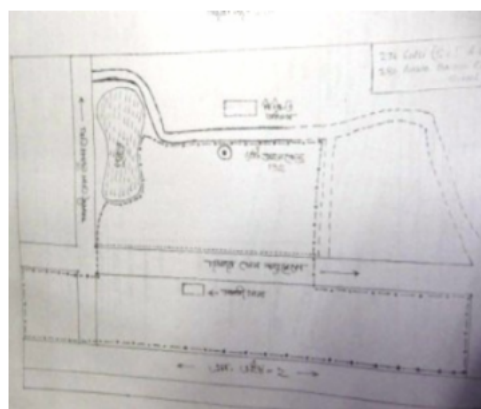

Key MAP View