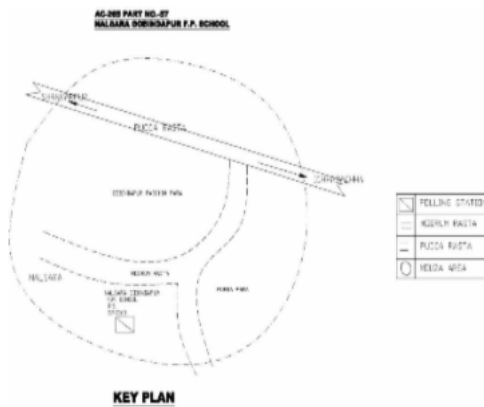

নির্বাচক নিবন্ধন আধিকারিকের স্বাক্ষর

Nazri Naksha

Google Map View

Polling Station Building Front View

Polling Station Front View

Cad View

Key MAP View

বিধানসভা নির্বাচনক্ষেত্রের নং, নাম : 274-গলসি
ভাগ নং, নাম : 1-খেতুড়া উত্তরপাড়া, মন্ডলপাড়া, বাউরী পাড়া