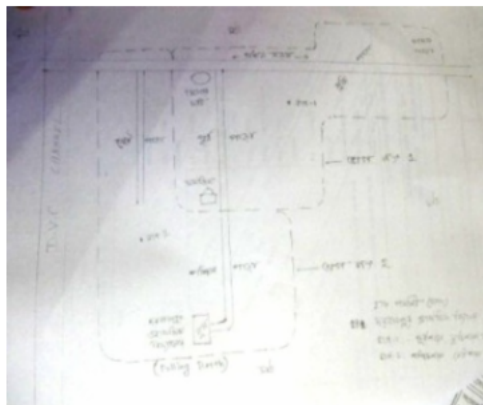

নির্বাচক নিবন্ধন আধিকারিকের স্বাক্ষর

Nazri Naksha

Google Map View

Polling Station Building Front View

Polling Station Front View

Cad View

Key MAP View

বিধানসভা নির্বাচনক্ষেত্রের নং, নাম : 274-গলসি
ভাগ নং, নাম : 1-দরবারপুর পূর্বপাড়া, মুচি পাড়া, কামার পাড়া