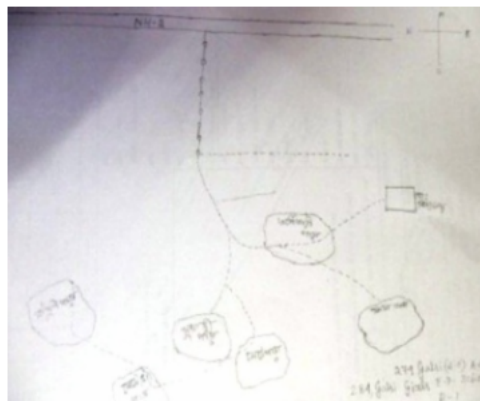

নির্বাচক নিবন্ধন আধিকারিকের স্বাক্ষর

Nazri Naksha

Google Map View

Polling Station Building Front View

Polling Station Front View

Cad View

Key MAP View

বিধানসভা নির্বাচনক্ষেত্রের নং, নাম : 274-গলসি  
ভাগ নং, নাম : 1-গলসী মেটেপাড়া,মনসাতলা,মুখাজ্জীপাড়া