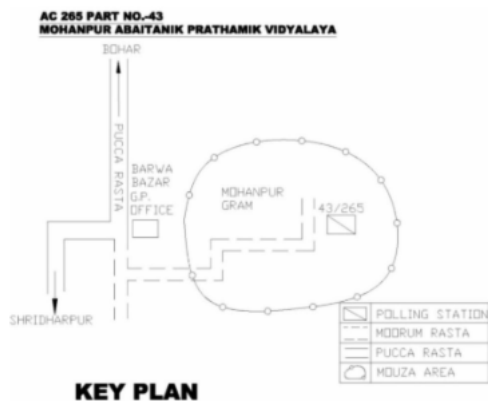

নির্বাচক নিবন্ধন আধিকারিকের স্বাক্ষর

Nazri Naksha

Google Map View

Polling Station Building Front View

Polling Station Front View

Cad View

Key MAP View

বিধানসভা নির্বাচনক্ষেত্রের নং, নাম : 274-গলসি  
ভাগ নং, নাম : 1-গলসী মেটেপাড়া,মনসাতলা,মুখাজ্জীপাড়া