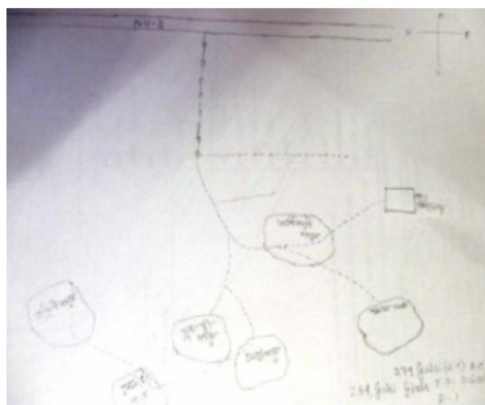

নির্বাচক নিবন্ধন আধিকারিকের স্বাক্ষর

Nazri Naksha

Google Map View

Polling Station Building Front View

Polling Station Front View

Cad View

Key MAP View

বিধানসভা নির্বাচনক্ষেত্রের নং, নাম : 274-গলসি  
ভাগ নং, নাম : 1-গলসী মেটেপাড়া,মনসাতলা,মুখাজ্জীপাড়া