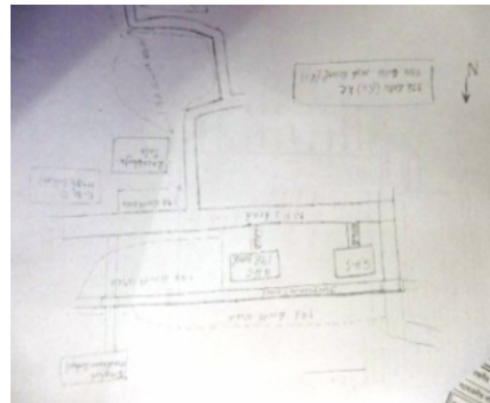

Cad View

Key MAP View