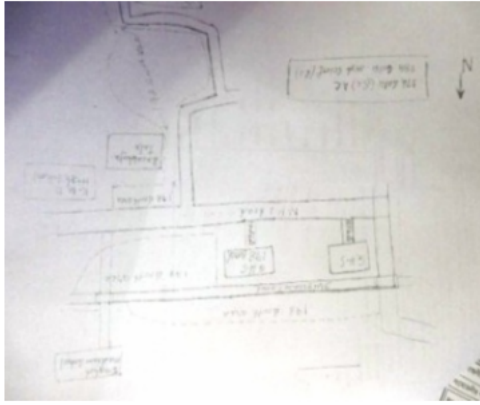

Nazri Naksha