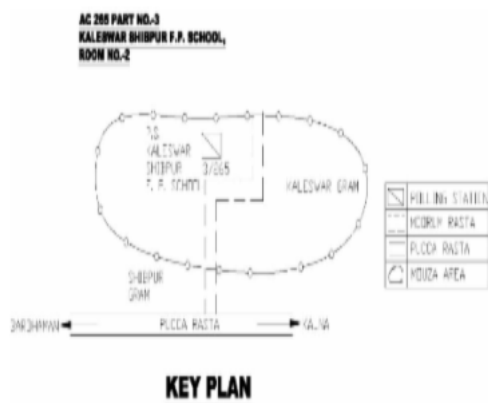

নির্বাচক নিবন্ধন আধিকারিকের স্বাক্ষর

Nazri Naksha

Google Map View

Polling Station Building Front View

Polling Station Front View

Cad View

Key MAP View

1 নাম : দোলন কুণ্ডু (রায় চৌধুরী) স্বামীর নাম: সর্বাঙ্গী রায় চৌধুরী বাড়ির নং : n0144 বয়স : 38 লিঙ্গ : মহিলা	ZZE1391382 ফটো উপলব্ধ	2 নাম : জয়ন্তী আঁকুড়ে স্বামীর নাম: রাখহরি আঁকুড়ে বাড়ির নং : n0008 বয়স : 56 লিঙ্গ : মহিলা	JDZ1499649 ফটো উপলব্ধ	3 নাম : সহদেব আঁকুড়ে পিতার নাম: ধর্মদাস আঁকুড়ে বাড়ির নং : n0011 বয়স : 45 লিঙ্গ : পুরুষ	JDZ1190651 ফটো উপলব্ধ
4 নাম : জনার্দন আঁকুড়ে পিতার নাম: শক্তিপদ আঁকুড়ে বাড়ির নং : n0003 বয়স : 56 লিঙ্গ : পুরুষ	JDZ1189554 ফটো উপলব্ধ	5 নাম : স্বপন আঁকুড়ে পিতার নাম: ধনঞ্জয় আঁকুড়ে বাড়ির নং : n0012 বয়স : 41 লিঙ্গ : পুরুষ	ZZE0973842 ফটো উপলব্ধ	6 নাম : কল্পনা আঁকুড়ে স্বামীর নাম: ধনঞ্জয় আঁকুড়ে বাড়ির নং : n0012 বয়স : 61 লিঙ্গ : মহিলা	JDZ1190818 ফটো উপলব্ধ
7 নাম : পাপিয়া আঁকুড়ে স্বামীর নাম: সহদেব আঁকুড়ে বাড়ির নং : n0011 বয়স : 38 লিঙ্গ : মহিলা	JDZ2962033 ফটো উপলব্ধ	8 নাম : বৈশাখী আঁকুড়ে স্বামীর নাম: জয়দেব আঁকুড়ে বাড়ির নং : n0011 বয়স : 45 লিঙ্গ : মহিলা	JDZ1525427 ফটো উপলব্ধ	9 নাম : মটর বালু আঁকুড়ে স্বামীর নাম: ধর্মদাস আঁকুড়ে বাড়ির নং : n0011 বয়স : 66 লিঙ্গ : মহিলা	JDZ1190297 ফটো উপলব্ধ
10 নাম : লক্ষীনারায়ন আঁকুড়ে পিতার নাম: বামাপদ আঁকুড়ে বাড়ির নং : n0009 বয়স : 46 লিঙ্গ : পুরুষ	JDZ2654226 ফটো উপলব্ধ	11 নাম : গীতা আঁকুড়ে স্বামীর নাম: বামাপদ আঁকুড়ে বাড়ির নং : n0009 বয়স : 71 লিঙ্গ : মহিলা	JDZ1190644 ফটো উপলব্ধ	12 নাম : জগন্নাথ আঁকুড়ে মায়ের নাম: জয়ন্তী আঁকুড়ে বাড়ির নং : n0008 বয়স : 33 লিঙ্গ : পুরুষ	ZZE1163039 ফটো উপলব্ধ
13 নাম : হারাধন আঁকুড়ে পিতার নাম: শ্যামাপদ আঁকুড়ে বাড়ির নং : n0008 বয়স : 50 লিঙ্গ : পুরুষ	JDZ1499417 ফটো উপলব্ধ	14 নাম : ঝুমা আঁকুড়ে স্বামীর নাম: উতপল আঁকুড়ে বাড়ির নং : n0007 বয়স : 42 লিঙ্গ : মহিলা	JDZ2654218 ফটো উপলব্ধ	15 নাম : উৎপল আঁকুড়ে পিতার নাম: সুবল আঁকুড়ে বাড়ির নং : n0007 বয়স : 43 লিঙ্গ : পুরুষ	JDZ2441871 ফটো উপলব্ধ
16 নাম : মিলন আঁকুড়ে স্বামীর নাম: সুবল আঁকুড়ে বাড়ির নং : n0007 বয়স : 76 লিঙ্গ : মহিলা	JDZ1190693 ফটো উপলব্ধ	17 নাম : রুমা আঁকুড়ে স্বামীর নাম: শ্যামল আঁকুড়ে বাড়ির নং : n0007 বয়স : 44 লিঙ্গ : মহিলা	JDZ1499615 ফটো উপলব্ধ	18 নাম : শ্যামল আঁকুড়ে পিতার নাম: গোপাল আঁকুড়ে বাড়ির নং : n0007 বয়স : 51 লিঙ্গ : পুরুষ	JDZ1190719 ফটো উপলব্ধ
19 নাম : নয়ন আঁকুড়ে পিতার নাম: শিবনারায়ন আঁকুড়ে বাড়ির নং : n0006 বয়স : 29 লিঙ্গ : পুরুষ	ZZE1483015 ফটো উপলব্ধ	20 নাম : শিখা আঁকুড়ে স্বামীর নাম: শিবনারায়ন আঁকুড়ে বাড়ির নং : n0006 বয়স : 50 লিঙ্গ : মহিলা	JDZ1190040 ফটো উপলব্ধ	21 নাম : শিবনারায়ন আঁকুড়ে পিতার নাম: বিশ্বনাথ আঁকুড়ে বাড়ির নং : n0006 বয়স : 55 লিঙ্গ : পুরুষ	JDZ1189919 ফটো উপলব্ধ
22 নাম : যমুনা আঁকুড়ে স্বামীর নাম: জীবনকৃষ্ণ আঁকুড়ে বাড়ির নং : n0006 বয়স : 57 লিঙ্গ : মহিলা	JDZ1190024 ফটো উপলব্ধ	23 নাম : জীবনকৃষ্ণ আঁকুড়ে পিতার নাম: বিশ্বনাথ আঁকুড়ে বাড়ির নং : n0006 বয়স : 63 লিঙ্গ : পুরুষ	JDZ1190537 ফটো উপলব্ধ	24 নাম : শেফালী আঁকুড়ে স্বামীর নাম: বিশ্বনাথ আঁকুড়ে বাড়ির নং : n0006 বয়স : 79 লিঙ্গ : মহিলা	JDZ1190263 ফটো উপলব্ধ
25 নাম : ভোলানাথ আঁকুড়ে পিতার নাম: মানিক আঁকুড়ে বাড়ির নং : n0005 বয়স : 36 লিঙ্গ : পুরুষ	ZZE0786913 ফটো উপলব্ধ	26 নাম : কার্তিক আঁকুড়ে পিতার নাম: মানিক আঁকুড়ে বাড়ির নং : n0005 বয়স : 37 লিঙ্গ : পুরুষ	ZZE0852509 ফটো উপলব্ধ	27 নাম : মিনতী আঁকুড়ে স্বামীর নাম: মানিক আঁকুড়ে বাড়ির নং : n0005 বয়স : 57 লিঙ্গ : মহিলা	JDZ1189729 ফটো উপলব্ধ
28 নাম : মানিক আঁকুড়ে পিতার নাম: বৈদ্যনাথ আঁকুড়ে বাড়ির নং : n0005 বয়স : 65 লিঙ্গ : পুরুষ	JDZ1189752 ফটো উপলব্ধ	29 নাম : কল্পনা আঁকুড়ে স্বামীর নাম: দিলীপ আঁকুড়ে বাড়ির নং : n0004 বয়স : 53 লিঙ্গ : মহিলা	JDZ1190271 ফটো উপলব্ধ	30 নাম : দিলীপ আঁকুড়ে পিতার নাম: বৈদ্যনাথ আঁকুড়ে বাড়ির নং : n0004 বয়স : 61 লিঙ্গ : পুরুষ	JDZ1190354 ফটো উপলব্ধ