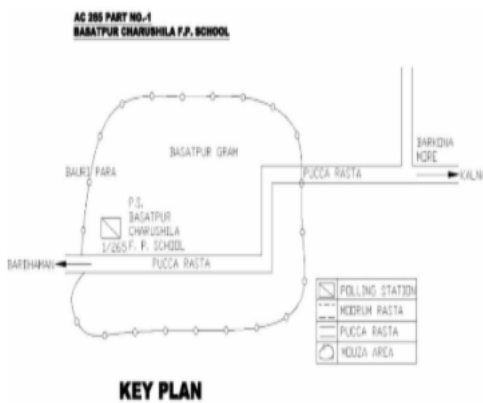

নির্বাচক নিবন্ধন আধিকারিকের স্বাক্ষর

Nazri Naksha

Google Map View

Polling Station Building Front View

Polling Station Front View

Cad View

Key MAP View

1	JDZ2654929	2	ZZE1829233	3	WB/37/269/156118
নাম : বর্নালি বিবি স্বামীর নাম: রন বাহাদুর গুরুং বাড়ির নং : n0163 বয়স : 61 লিঙ্গ : মহিলা	ফটো উপলব্ধ	নাম : দেবব্রত আঁকুড়ে পিতার নাম: রাজ কুমার আঁকুড়ে বাড়ির নং : n0007 বয়স : 26 লিঙ্গ : পুরুষ	ফটো উপলব্ধ	নাম : মায়ারানী আঁকুড়ে স্বামীর নাম: ভগীরথ আঁকুড়ে বাড়ির নং : n0002 বয়স : 76 লিঙ্গ : মহিলা	ফটো উপলব্ধ
4	WB/37/269/156002	5	JDZ2654879	6	JDZ1525039
নাম : নাড়গোপাল আঁকুড়ে পিতার নাম: ভগীরথ আঁকুড়ে বাড়ির নং : n0002 বয়স : 53 লিঙ্গ : পুরুষ	ফটো উপলব্ধ	নাম : সুরূপা আঁকুড়ে স্বামীর নাম: নাড়গোপাল আঁকুড়ে বাড়ির নং : n0002 বয়স : 43 লিঙ্গ : মহিলা	ফটো উপলব্ধ	নাম : জহর আঁকুড়ে পিতার নাম: ভগীরথ আঁকুড়ে বাড়ির নং : n0002 বয়স : 50 লিঙ্গ : পুরুষ	ফটো উপলব্ধ
7	JDZ2654887	8	JDZ2654895	9	JDZ1190214
নাম : হীরালাল আঁকুড়ে পিতার নাম: হীরালাল আঁকুড়ে বাড়ির নং : n0002 বয়স : 46 লিঙ্গ : পুরুষ	ফটো উপলব্ধ	নাম : মঙ্গলা আঁকুড়ে স্বামীর নাম: হীরালাল আঁকুড়ে বাড়ির নং : n0002 বয়স : 44 লিঙ্গ : মহিলা	ফটো উপলব্ধ	নাম : ঝর্ণা বাগ্দী স্বামীর নাম: পথিক বাগ্দী বাড়ির নং : n0002 বয়স : 46 লিঙ্গ : মহিলা	ফটো উপলব্ধ
10	WB/37/269/156052	11	ZZE1593045	12	ZZE1782424
নাম : মধুসূদন আঁকুড়ে পিতার নাম: কমল আঁকুড়ে বাড়ির নং : n0003 বয়স : 56 লিঙ্গ : পুরুষ	ফটো উপলব্ধ	নাম : বৈশাখী আঁকুড়ে স্বামীর নাম: সুভাষ আঁকুড়ে বাড়ির নং : n0006 বয়স : 28 লিঙ্গ : মহিলা	ফটো উপলব্ধ	নাম : গুণ্ডকর আঁকুড়ে পিতার নাম: নারগোপাল আঁকুড়ে বাড়ির নং : n0002 বয়স : 26 লিঙ্গ : পুরুষ	ফটো উপলব্ধ
13	WB/37/269/156246	14	WB/37/269/156607	15	JDZ2821783
নাম : যষ্টী আঁকুড়ে পিতার নাম: শম্ভু আঁকুড়ে বাড়ির নং : n0006 বয়স : 63 লিঙ্গ : পুরুষ	ফটো উপলব্ধ	নাম : আরতি আঁকুড়ে স্বামীর নাম: যষ্টী আঁকুড়ে বাড়ির নং : n0006 বয়স : 53 লিঙ্গ : মহিলা	ফটো উপলব্ধ	নাম : রাজকুমার আঁকুড়ে পিতার নাম: জীতেন আঁকুড়ে বাড়ির নং : n0007 বয়স : 41 লিঙ্গ : পুরুষ	ফটো উপলব্ধ
16	JDZ1501352	17	ZZE1076678	18	JDZ2821809
নাম : টুম্পা আঁকুড়ে স্বামীর নাম: বাসুদেব আঁকুড়ে বাড়ির নং : n0007 বয়স : 45 লিঙ্গ : মহিলা	ফটো উপলব্ধ	নাম : অসিত আঁকুড়ে পিতার নাম: কাঞ্চন আঁকুড়ে বাড়ির নং : n0007 বয়স : 35 লিঙ্গ : পুরুষ	ফটো উপলব্ধ	নাম : অভিজীত আঁকুড়ে পিতার নাম: কাঞ্চন আঁকুড়ে বাড়ির নং : n0007 বয়স : 39 লিঙ্গ : পুরুষ	ফটো উপলব্ধ
19	WB/37/269/156166	20	WB/37/269/156065	21	ZZE0974055
নাম : চায়না আঁকুড়ে স্বামীর নাম: কাঞ্চন আঁকুড়ে বাড়ির নং : n0007 বয়স : 56 লিঙ্গ : মহিলা	ফটো উপলব্ধ	নাম : কাঞ্চন আঁকুড়ে পিতার নাম: ভূপেন আঁকুড়ে বাড়ির নং : n0007 বয়স : 61 লিঙ্গ : পুরুষ	ফটো উপলব্ধ	নাম : সুনীল আঁকুড়ে পিতার নাম: যষ্টী আঁকুড়ে বাড়ির নং : n0006 বয়স : 36 লিঙ্গ : পুরুষ	ফটো উপলব্ধ
22	JDZ2821841	23	JDZ2821833	24	JDZ1501386
নাম : সুভাষ আঁকুড়ে পিতার নাম: যষ্টী আঁকুড়ে বাড়ির নং : n0006 বয়স : 40 লিঙ্গ : পুরুষ	ফটো উপলব্ধ	নাম : সোনালী আঁকুড়ে স্বামীর নাম: তাপস আঁকুড়ে বাড়ির নং : n0004 বয়স : 40 লিঙ্গ : মহিলা	ফটো উপলব্ধ	নাম : তাপস আঁকুড়ে পিতার নাম: বিমল আঁকুড়ে বাড়ির নং : n0004 বয়স : 44 লিঙ্গ : পুরুষ	ফটো উপলব্ধ
25	WB/37/269/156478	26	JDZ1501329	27	WB/37/269/156167
নাম : সন্ধ্যা আঁকুড়ে স্বামীর নাম: বিমল আঁকুড়ে বাড়ির নং : n0004 বয়স : 66 লিঙ্গ : মহিলা	ফটো উপলব্ধ	নাম : টুনী আঁকুড়ে স্বামীর নাম: সাধন আঁকুড়ে বাড়ির নং : n0003 বয়স : 44 লিঙ্গ : মহিলা	ফটো উপলব্ধ	নাম : শিখা আঁকুড়ে স্বামীর নাম: মধু আঁকুড়ে বাড়ির নং : n0003 বয়স : 51 লিঙ্গ : মহিলা	ফটো উপলব্ধ
28	JDZ1501360	29	JDZ1188739	30	ZZE1391432
নাম : শকুন্তলা আঁকুড়ে স্বামীর নাম: যদু আঁকুড়ে বাড়ির নং : n0003 বয়স : 45 লিঙ্গ : মহিলা	ফটো উপলব্ধ	নাম : যদু আঁকুড়ে পিতার নাম: কমল আঁকুড়ে বাড়ির নং : n0003 বয়স : 47 লিঙ্গ : পুরুষ	ফটো উপলব্ধ	নাম : দীপক আঁকুড়ে পিতার নাম: মধুসূদন আঁকুড়ে বাড়ির নং : n0003 বয়স : 31 লিঙ্গ : পুরুষ	ফটো উপলব্ধ