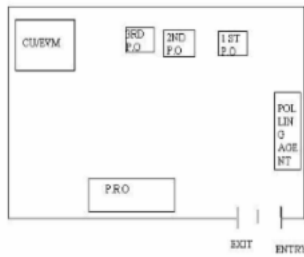

নির্বাচক নিবন্ধন আধিকারিকের স্বাক্ষর

Nazri Naksha

Google Map View

Polling Station Building Front View

Polling Station Front View

Cad View

Key MAP View

বিধানসভা নির্বাচনক্ষেত্রের নং, নাম : 274-গলসি
ভাগ নং, নাম : 1-তেলীপাড়া-মধ্য, বাগ্দি, লোহার ও বাউরী পাড়া