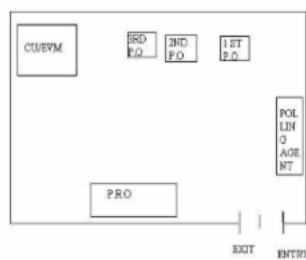

নির্বাচক নিবন্ধন আধিকারিকের স্বাক্ষর

Nazri Naksha

Google Map View

Polling Station Building Front View

Polling Station Front View

Cad View

Key MAP View

1 নাম : খুকুমনি কিস্কু স্বামীর নাম: লক্ষ্মন কিস্কু বাড়ির নং : n0045 বয়স : 44 লিঙ্গ : মহিলা	GST1530393 ফটো উপলব্ধ	2 নাম : লক্ষ্মন কিস্কু পিতার নাম: বৈদ্যনাথ কিস্কু বাড়ির নং : n0045 বয়স : 55 লিঙ্গ : পুরুষ	ZZE2180222 ফটো উপলব্ধ	3 নাম : মুণাল কিস্কু পিতার নাম: লক্ষ্মণ কিস্কু বাড়ির নং : রংগ্রে বয়স : 20 লিঙ্গ : পুরুষ	ZZE2276087 ফটো উপলব্ধ
4 নাম : সনাতন কিস্কু মায়ের নাম: সুনন্দী কিস্কু বাড়ির নং : n0095 বয়স : 44 লিঙ্গ : পুরুষ	GST2446482 ফটো উপলব্ধ	5 নাম : রাবানি কিস্কু স্বামীর নাম: সনাতন কিস্কু বাড়ির নং : n0095 বয়স : 42 লিঙ্গ : মহিলা	GST2201879 ফটো উপলব্ধ	6 নাম : ছোটলাল কিস্কু পিতার নাম: হাটু কিস্কু বাড়ির নং : n0095 বয়স : 39 লিঙ্গ : পুরুষ	GST2202778 ফটো উপলব্ধ
7 নাম : লক্ষী মরমু (কিস্কু) স্বামীর নাম: ছোটলাল কিস্কু বাড়ির নং : n0095 বয়স : 33 লিঙ্গ : মহিলা	ZZE0989392 ফটো উপলব্ধ	8 নাম : ঈশ্বর কিস্কু পিতার নাম: বৈদ্যনাথ কিস্কু বাড়ির নং : n0022 বয়স : 42 লিঙ্গ : পুরুষ	GST2201887 ফটো উপলব্ধ	9 নাম : কলম কিস্কু পিতার নাম: বৈদ্যনাথ কিস্কু বাড়ির নং : n0022 বয়স : 37 লিঙ্গ : পুরুষ	GST2584548 ফটো উপলব্ধ
10 নাম : রানী কিস্কু স্বামীর নাম: কলম কিস্কু বাড়ির নং : n0022 বয়স : 35 লিঙ্গ : মহিলা	ZZE0800417 ফটো উপলব্ধ	11 নাম : ভীম কিস্কু পিতার নাম: বৈদ্যনাথ কিস্কু বাড়ির নং : n0037 বয়স : 63 লিঙ্গ : পুরুষ	WB/37/266/279052 ফটো উপলব্ধ	12 নাম : রানী কিস্কু স্বামীর নাম: ভীম কিস্কু বাড়ির নং : n0037 বয়স : 58 লিঙ্গ : মহিলা	WB/37/266/279014 ফটো উপলব্ধ
13 নাম : সোমনাথ কিস্কু পিতার নাম: ভীম কিস্কু বাড়ির নং : n0037 বয়স : 34 লিঙ্গ : পুরুষ	ZZE0989293 ফটো উপলব্ধ	14 নাম : সোম কিস্কু পিতার নাম: বৈদ্যনাথ কিস্কু বাড়ির নং : n0038 বয়স : 56 লিঙ্গ : পুরুষ	WB/37/266/279208 ফটো উপলব্ধ	15 নাম : সুমিতা কিস্কু স্বামীর নাম: সোম কিস্কু বাড়ির নং : n0038 বয়স : 52 লিঙ্গ : মহিলা	WB/37/266/279205 ফটো উপলব্ধ
16 নাম : মণ্ডল কিস্কু পিতার নাম: বৈদ্যনাথ কিস্কু বাড়ির নং : n0046 বয়স : 49 লিঙ্গ : পুরুষ	GST0546804 ফটো উপলব্ধ	17 নাম : বৃন্দিন কিস্কু (টুডু) স্বামীর নাম: শুকুল টুডু বাড়ির নং : n0046 বয়স : 30 লিঙ্গ : মহিলা	ZZE1421890 ফটো উপলব্ধ	18 নাম : জলধর কিস্কু পিতার নাম: সনাতন কিস্কু বাড়ির নং : n0071 বয়স : 61 লিঙ্গ : পুরুষ	WB/37/266/279132 ফটো উপলব্ধ
19 নাম : সোনামনি কিস্কু স্বামীর নাম: জলধর কিস্কু বাড়ির নং : n0071 বয়স : 59 লিঙ্গ : মহিলা	WB/37/266/279086 ফটো উপলব্ধ	20 নাম : সুমিত্রা রুইদাস স্বামীর নাম: উজ্জল রুইদাস বাড়ির নং : n0071 বয়স : 36 লিঙ্গ : মহিলা	ZZE0989194 ফটো উপলব্ধ	21 নাম : মালতী কিস্কু পিতার নাম: সোম কিস্কু বাড়ির নং : n0038 বয়স : 28 লিঙ্গ : মহিলা	ZZE1421866 ফটো উপলব্ধ
22 নাম : মালতী কিস্কু স্বামীর নাম: মংলা কিস্কু বাড়ির নং : n0014 বয়স : 60 লিঙ্গ : মহিলা	WB/37/266/279012 ফটো উপলব্ধ	23 নাম : তারক কিস্কু পিতার নাম: বৈদ্যনাথ কিস্কু বাড়ির নং : n0013 বয়স : 59 লিঙ্গ : পুরুষ	GST1423045 ফটো উপলব্ধ	24 নাম : সিবুধন কিস্কু পিতার নাম: লক্ষ্মন কিস্কু বাড়ির নং : সুন্দিয়ারা বয়স : 24 লিঙ্গ : পুরুষ	ZZE2151041 ফটো উপলব্ধ
25 নাম : বাপী কিস্কু পিতার নাম: ঈশ্বর কিস্কু বাড়ির নং : না বয়স : 23 লিঙ্গ : পুরুষ	ZZE2067627 ফটো উপলব্ধ	26 নাম : রাধিকা মুরমু স্বামীর নাম: সিতারাম মুরমু বাড়ির নং : n0038 বয়স : 30 লিঙ্গ : মহিলা	ZZE1505015 ফটো উপলব্ধ	27 নাম : ময়না হেমব্রম স্বামীর নাম: মোহন লাল হেমব্রম বাড়ির নং : n0014 বয়স : 41 লিঙ্গ : মহিলা	BWN2635159 ফটো উপলব্ধ
28 নাম : পুতুল কিস্কু স্বামীর নাম: মণ্ডল কিস্কু বাড়ির নং : n0046 বয়স : 44 লিঙ্গ : মহিলা	GST1529577 ফটো উপলব্ধ	29 নাম : মঙ্গলা কিস্কু পিতার নাম: বৈদ্যনাথ কিস্কু বাড়ির নং : n0014 বয়স : 63 লিঙ্গ : পুরুষ	ZZE1964824 ফটো উপলব্ধ	30 নাম : সুবল কিস্কু পিতার নাম: ভিম কিস্কু বাড়ির নং : N0037 বয়স : 26 লিঙ্গ : পুরুষ	ZZE1998384 ফটো উপলব্ধ