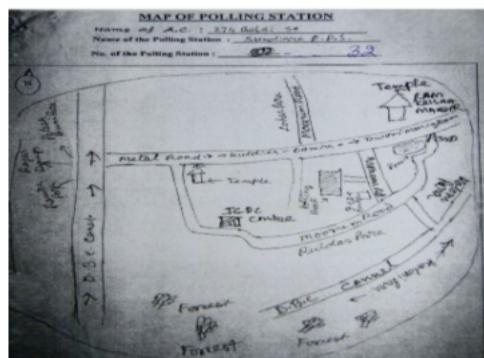

Nazri Naksha