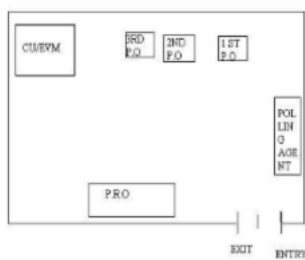

নির্বাচক নিবন্ধন আধিকারিকের স্বাক্ষর

Nazri Naksha

Google Map View

Polling Station Building Front View

Polling Station Front View

Cad View

Key MAP View

বিধানসভা নির্বাচনক্ষেত্রের নং, নাম : 274-গলসি
ভাগ নং, নাম : 1-দোমড়া বাসস্টপেজের পশ্চিম উত্তরাংশ বারবিঘা