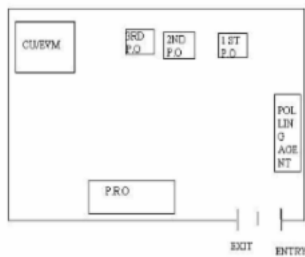

নির্বাচক নিবন্ধন আধিকারিকের স্বাক্ষর

Nazri Naksha

Google Map View

Polling Station Building Front View

Polling Station Front View

Cad View

Key MAP View

1 নাম : সাবিত্রী বালা দাসী স্বামীর নাম: সুবল দাস বাড়ির নং : n0045 বয়স : 71 লিঙ্গ : মহিলা	WB/37/266/282691	ফটো উপলব্ধ	2 নাম : অঞ্জনা অধিকারী স্বামীর নাম: তপন অধিকারী বাড়ির নং : n0150 বয়স : 51 লিঙ্গ : মহিলা	WB/41/267/441730	ফটো উপলব্ধ	3 নাম : তপন অধিকারী পিতার নাম: হরেশ্বর অধিকারী বাড়ির নং : n0151 বয়স : 55 লিঙ্গ : পুরুষ	WB/41/267/441717	ফটো উপলব্ধ
4 নাম : অষ্টম আঁকুড়ে পিতার নাম: রবিদুলাল আঁকুড়ে বাড়ির নং : 0034 বয়স : 30 লিঙ্গ : পুরুষ	ZZE1708999	ফটো উপলব্ধ	5 নাম : প্রিয়ান্বিতা আঁকুড়ে স্বামীর নাম: অষ্টম আঁকুড়ে বাড়ির নং : 0034 বয়স : 28 লিঙ্গ : মহিলা	ZZE1709039	ফটো উপলব্ধ	6 নাম : রঞ্জিত আঁকুড়ে পিতার নাম: বিশ্বনাথ আঁকুড়ে বাড়ির নং : n0032 বয়স : 27 লিঙ্গ : পুরুষ	ZZE1709062	ফটো উপলব্ধ
7 নাম : সীমা আঁকুড়ে স্বামীর নাম: অভিজিৎ আঁকুড়ে বাড়ির নং : 0033 বয়স : 28 লিঙ্গ : মহিলা	ZZE1709112	ফটো উপলব্ধ	8 নাম : মামনি আঁকুড়ে স্বামীর নাম: রঞ্জিত আঁকুড়ে বাড়ির নং : n0036 বয়স : 31 লিঙ্গ : মহিলা	ZZE1709120	ফটো উপলব্ধ	9 নাম : সত্যগন আঁকুড়ে পিতার নাম: রবিদুলাল আঁকুড়ে বাড়ির নং : 0034 বয়স : 28 লিঙ্গ : পুরুষ	ZZE1709138	ফটো উপলব্ধ
10 নাম : সজল আঁকুড়ে পিতার নাম: শান্তিময় আঁকুড়ে বাড়ির নং : 0038 বয়স : 27 লিঙ্গ : পুরুষ	ZZE1709153	ফটো উপলব্ধ	11 নাম : পরেশ আঁকুড়ে পিতার নাম: হাবু আঁকুড়ে বাড়ির নং : n0032 বয়স : 65 লিঙ্গ : পুরুষ	ZZE1955806	ফটো উপলব্ধ	12 নাম : বন্দনা আঁকুড়ে স্বামীর নাম: পরেশ আঁকুড়ে বাড়ির নং : n0032 বয়স : 59 লিঙ্গ : মহিলা	ZZE1955814	ফটো উপলব্ধ
13 নাম : আল্পনা আঁকুড়ে স্বামীর নাম: ভরত আঁকুড়ে বাড়ির নং : N0034 বয়স : 29 লিঙ্গ : মহিলা	ZZE1527688	ফটো উপলব্ধ	14 নাম : জ্যোৎস্না আঁকুড়ে পিতার নাম: জয়দেব আঁকুড়ে বাড়ির নং : n0039 বয়স : 32 লিঙ্গ : মহিলা	ZZE1191881	ফটো উপলব্ধ	15 নাম : জয়দেব আঁকুড়ে পিতার নাম: দয়াময় আঁকুড়ে বাড়ির নং : n0039 বয়স : 34 লিঙ্গ : পুরুষ	GST2376663	ফটো উপলব্ধ
16 নাম : অলকা আঁকুড়ে স্বামীর নাম: দয়াময় আঁকুড়ে বাড়ির নং : n0039 বয়স : 57 লিঙ্গ : মহিলা	ZZE1926245	ফটো উপলব্ধ	17 নাম : দয়াময় আঁকুড়ে পিতার নাম: শক্তি আঁকুড়ে বাড়ির নং : n0039 বয়স : 59 লিঙ্গ : পুরুষ	ZZE1926146	ফটো উপলব্ধ	18 নাম : চন্দনা আঁকুড়ে স্বামীর নাম: সনাতন আঁকুড়ে বাড়ির নং : n0032 বয়স : 40 লিঙ্গ : মহিলা	GST2376614	ফটো উপলব্ধ
19 নাম : সনাতন আঁকুড়ে পিতার নাম: হাবু আঁকুড়ে বাড়ির নং : n0032 বয়স : 54 লিঙ্গ : পুরুষ	WB/37/266/282796	ফটো উপলব্ধ	20 নাম : প্রেমজিৎ আঁকুড়ে পিতার নাম: বিশ্বনাথ আঁকুড়ে বাড়ির নং : n0032 বয়স : 29 লিঙ্গ : পুরুষ	ZZE1422625	ফটো উপলব্ধ	21 নাম : সরস্বতী আঁকুড়ে স্বামীর নাম: বিশ্বনাথ আঁকুড়ে বাড়ির নং : n0032 বয়স : 36 লিঙ্গ : মহিলা	ZZE1926203	ফটো উপলব্ধ
22 নাম : বিশ্বনাথ আঁকুড়ে পিতার নাম: হাবু আঁকুড়ে বাড়ির নং : n0032 বয়স : 44 লিঙ্গ : পুরুষ	ZZE1926195	ফটো উপলব্ধ	23 নাম : দেবজিৎ আঁকুড়ে পিতার নাম: পরেশ আঁকুড়ে বাড়ির নং : না বয়স : 38 লিঙ্গ : পুরুষ	GST2376606	ফটো উপলব্ধ	24 নাম : সৃজিত আঁকুড়ে পিতার নাম: পরেশ আঁকুড়ে বাড়ির নং : n0032 বয়স : 41 লিঙ্গ : পুরুষ	GST2204527	ফটো উপলব্ধ
25 নাম : পুষ্প আঁকুড়ে স্বামীর নাম: হাবু আঁকুড়ে বাড়ির নং : n0032 বয়স : 81 লিঙ্গ : মহিলা	WB/37/266/282519	ফটো উপলব্ধ	26 নাম : চিন্তা আঁকুড়ে স্বামীর নাম: শান্তি আঁকুড়ে বাড়ির নং : n0038 বয়স : 52 লিঙ্গ : মহিলা	WB/37/266/282250	ফটো উপলব্ধ	27 নাম : শান্তি আঁকুড়ে পিতার নাম: শক্তি আঁকুড়ে বাড়ির নং : n0038 বয়স : 56 লিঙ্গ : পুরুষ	WB/37/266/282621	ফটো উপলব্ধ
28 নাম : সীমা আঁকুড়ে স্বামীর নাম: বৃন্দেব আঁকুড়ে বাড়ির নং : n0037 বয়স : 35 লিঙ্গ : মহিলা	ZZE0864413	ফটো উপলব্ধ	29 নাম : কম্পনা আঁকুড়ে স্বামীর নাম: সন্যাসী আঁকুড়ে বাড়ির নং : n0037 বয়স : 54 লিঙ্গ : মহিলা	WB/37/266/282604	ফটো উপলব্ধ	30 নাম : জয়দেব আঁকুড়ে পিতার নাম: ননীগোপাল আঁকুড়ে বাড়ির নং : n0037 বয়স : 38 লিঙ্গ : পুরুষ	GST2529717	ফটো উপলব্ধ