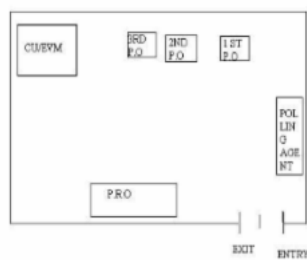

নির্বাচক নিবন্ধন আধিকারিকের স্বাক্ষর

Nazri Naksha

Google Map View

Polling Station Building Front View

Polling Station Front View

Cad View

Key MAP View

1 নাম : সৈয়দ ডালিয়া বেগম স্বামীর নাম: সৈয়দ মোবারক হোসেন বাড়ির নং : n0079 বয়স : 55 লিঙ্গ : মহিলা	ZZE2344265 ফটো উপলব্ধ	2 নাম : সৈয়দ মোবারক হোসেন পিতার নাম: সৈয়দ আবদুল বাসেত বাড়ির নং : n0079 বয়স : 69 লিঙ্গ : পুরুষ	ZZE2297695 ফটো উপলব্ধ	3 নাম : তৈবল হোসেন পিতার নাম: নাজিবুল হোসেন বাড়ির নং : n0060 বয়স : 60 লিঙ্গ : পুরুষ	ZZE1192954 ফটো উপলব্ধ
4 নাম : সৈয়দ নাজির উদ্দিন পিতার নাম: সৈয়দ মনিরুদ্দিন বাড়ির নং : n0150 বয়স : 33 লিঙ্গ : পুরুষ	ZZE0991208 ফটো উপলব্ধ	5 নাম : সেলিনা ইয়াসমিন স্বামীর নাম: আবসার আলী সৈয়েদ বাড়ির নং : n0085 বয়স : 31 লিঙ্গ : মহিলা	ZZE1310127 ফটো উপলব্ধ	6 নাম : সৈয়দ আবসার আলি পিতার নাম: সৈয়দ আকবর আলি বাড়ির নং : n0085 বয়স : 37 লিঙ্গ : পুরুষ	GST2585610 ফটো উপলব্ধ
7 নাম : সৈয়দ ইসমাইল হোসেন পিতার নাম: সৈয়দ আমির হোসেন বাড়ির নং : n0076 বয়স : 52 লিঙ্গ : পুরুষ	WB/37/266/291259 ফটো উপলব্ধ	8 নাম : সৈয়দ জাহাঙ্গীর হোসেন পিতার নাম: সৈয়দ জাহাঙ্গীর হোসেন বাড়ির নং : n0076 বয়স : 50 লিঙ্গ : পুরুষ	WB/37/266/291293 ফটো উপলব্ধ	9 নাম : সৈয়দ মঞ্জু মনোরা বেগম স্বামীর নাম: সৈয়দ জাহাঙ্গীর হোসেন বাড়ির নং : n0076 বয়স : 33 লিঙ্গ : মহিলা	ZZE1310069 ফটো উপলব্ধ
10 নাম : মোমেনা খাতুন স্বামীর নাম: সৈয়দ শামসুল হক বাড়ির নং : n0076 বয়স : 37 লিঙ্গ : মহিলা	GST2585602 ফটো উপলব্ধ	11 নাম : নূর ফতেমা বেগম স্বামীর নাম: সৈয়দ মহঃ ইসমাইল হোসেন বাড়ির নং : n0076 বয়স : 37 লিঙ্গ : মহিলা	GST2585586 ফটো উপলব্ধ	12 নাম : সৈয়দ আবদুস সাত্তার পিতার নাম: সৈয়দ আবুল কাশেম বাড়ির নং : n0078 বয়স : 59 লিঙ্গ : পুরুষ	WB/37/266/291239 ফটো উপলব্ধ
13 নাম : সৈয়েদ শমসুল হক পিতার নাম: সৈয়েদ মোজাম্মেল হক বাড়ির নং : n0076 বয়স : 46 লিঙ্গ : পুরুষ	GST1420579 ফটো উপলব্ধ	14 নাম : পরবিন সুলতানা স্বামীর নাম: সৈয়েদ আবদুল কাদের বাড়ির নং : এন0079 বয়স : 34 লিঙ্গ : মহিলা	ZZE2071025 ফটো উপলব্ধ	15 নাম : সৈয়দ মমেনা বেগম স্বামীর নাম: সৈয়দ আব্দুস সাত্তার বাড়ির নং : 0078 বয়স : 55 লিঙ্গ : মহিলা	GST0567123 ফটো উপলব্ধ
16 নাম : সৈয়দ ফিরদৌসী খাতুন পিতার নাম: সৈয়দ মোজাম্মেল হক বাড়ির নং : গাড়াহ পশ্চিম বর্ধমান বয়স : 50 লিঙ্গ : মহিলা	ZZE2244812 ফটো উপলব্ধ	17 নাম : সৈয়দ আব্দুল কাদের পিতার নাম: সৈয়দ মোবারক হোসেন বাড়ির নং : n0079 বয়স : 35 লিঙ্গ : পুরুষ	ZZE0801266 ফটো উপলব্ধ	18 নাম : সেখ ইদ্রিশ পিতার নাম: সেখ ইসলাম বাড়ির নং : n0158 বয়স : 53 লিঙ্গ : পুরুষ	ZZE1506781 ফটো উপলব্ধ
19 নাম : সেখ রায়হান পিতার নাম: সেখ ইদ্রিশ বাড়ির নং : এন0158 বয়স : 23 লিঙ্গ : পুরুষ	ZZE2288793 ফটো উপলব্ধ	20 নাম : সৈয়দ নাসির উদ্দিন পিতার নাম: সৈয়দ মনি রুদ্দিন বাড়ির নং : n0085 বয়স : 36 লিঙ্গ : পুরুষ	GST2585636 ফটো উপলব্ধ	21 নাম : মকদুদা বেগম স্বামীর নাম: সৈয়দ মনি রুদ্দিন বাড়ির নং : n0085 বয়স : 56 লিঙ্গ : মহিলা	WB/37/266/291220 ফটো উপলব্ধ
22 নাম : সৈয়দ মনি রুদ্দিন পিতার নাম: সৈয়দ আব্দুল হাকিম বাড়ির নং : n0085 বয়স : 61 লিঙ্গ : পুরুষ	WB/37/266/291260 ফটো উপলব্ধ	23 নাম : লিপি খাতুন স্বামীর নাম: সৈয়দ নাসির উদ্দিন বাড়ির নং : এন0085 বয়স : 26 লিঙ্গ : মহিলা	ZZE2071058 ফটো উপলব্ধ	24 নাম : সৈয়দ আজাহার আলি পিতার নাম: সৈয়দ আকবর আলি বাড়ির নং : এন0085 বয়স : 32 লিঙ্গ : পুরুষ	ZQP1445576 ফটো উপলব্ধ
25 নাম : সৈয়দ মোজাম্মেল হক পিতার নাম: সৈয়দ আব্দুল বাসেদ বাড়ির নং : n0079 বয়স : 76 লিঙ্গ : পুরুষ	ZZE1927250 ফটো উপলব্ধ	26 নাম : বেলা কেশ স্বামীর নাম: সুকুমার কেশ বাড়ির নং : n0030 বয়স : 65 লিঙ্গ : মহিলা	ZZE2181253 ফটো উপলব্ধ	27 নাম : বিদিশা সরকার স্বামীর নাম: বাবুল সরকার বাড়ির নং : N0022 বয়স : 25 লিঙ্গ : মহিলা	ZZE1894260 ফটো উপলব্ধ
28 নাম : গায়ত্রী কেশ স্বামীর নাম: ফনিভূষণ কেশ বাড়ির নং : n0028 বয়স : 61 লিঙ্গ : মহিলা	ZZE2227288 ফটো উপলব্ধ	29 নাম : বনশ্রী কেশ পিতার নাম: সুধীর কেশ বাড়ির নং : n0006 বয়স : 51 লিঙ্গ : মহিলা	ZZE1506799 ফটো উপলব্ধ	30 নাম : রাশী কেশ (দত্ত) স্বামীর নাম: তীর্থ কেশ বাড়ির নং : n0032 বয়স : 31 লিঙ্গ : মহিলা	ZZE1506757 ফটো উপলব্ধ