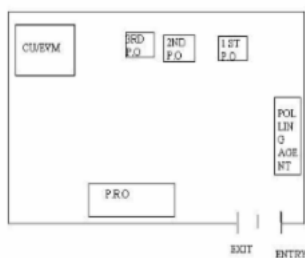

নির্বাচক নিবন্ধন আধিকারিকের স্বাক্ষর

Nazri Naksha

Google Map View

Polling Station Building Front View

Polling Station Front View

Cad View

Key MAP View

1 নাম : শিখা আঁকুড়ে স্বামীর নাম: মিলন আঁকুড়ে বাড়ির নং : n0009 বয়স : 31 লিঙ্গ : মহিলা	ZZE1423326 ফটো উপলব্ধ	2 নাম : মিলন আঁকুড়ে পিতার নাম: গনেশ আঁকুড়ে বাড়ির নং : n0009 বয়স : 38 লিঙ্গ : পুরুষ	GST2529147 ফটো উপলব্ধ	3 নাম : মমতা আঁকুড়ে স্বামীর নাম: গনেশ আঁকুড়ে বাড়ির নং : n0009 বয়স : 56 লিঙ্গ : মহিলা	WB/37/266/270328 ফটো উপলব্ধ
4 নাম : গনেশ আঁকুড়ে পিতার নাম: পুনচন্দ্র আঁকুড়ে বাড়ির নং : n0009 বয়স : 61 লিঙ্গ : পুরুষ	WB/37/266/270888 ফটো উপলব্ধ	5 নাম : সুমন আঁকুড়ে পিতার নাম: অজয় আঁকুড়ে বাড়ির নং : n0008 বয়স : 32 লিঙ্গ : পুরুষ	ZZE1193135 ফটো উপলব্ধ	6 নাম : সাধনা আঁকুড়ে স্বামীর নাম: ভৈরব আঁকুড়ে বাড়ির নং : n0008 বয়স : 51 লিঙ্গ : মহিলা	WB/37/266/270321 ফটো উপলব্ধ
7 নাম : ভৈরব আঁকুড়ে পিতার নাম: পুনচন্দ্র আঁকুড়ে বাড়ির নং : n0008 বয়স : 56 লিঙ্গ : পুরুষ	WB/37/266/270889 ফটো উপলব্ধ	8 নাম : বুমা আঁকুড়ে স্বামীর নাম: অজয় আঁকুড়ে বাড়ির নং : n0156 বয়স : 49 লিঙ্গ : মহিলা	ZZE1767839 ফটো উপলব্ধ	9 নাম : দশরথ আঁকুড়ে পিতার নাম: অজয় আঁকুড়ে বাড়ির নং : n0154 বয়স : 29 লিঙ্গ : পুরুষ	ZZE1423227 ফটো উপলব্ধ
10 নাম : সঞ্জীব আঁকুড়ে পিতার নাম: ভৈরব আঁকুড়ে বাড়ির নং : n0008 বয়স : 33 লিঙ্গ : পুরুষ	ZZE0991711 ফটো উপলব্ধ	11 নাম : দোলন আঁকুড়ে পিতার নাম: গনেশ আঁকুড়ে বাড়ির নং : n0009 বয়স : 28 লিঙ্গ : পুরুষ	ZZE1507102 ফটো উপলব্ধ	12 নাম : অজয় আঁকুড়ে পিতার নাম: হাবল আঁকুড়ে বাড়ির নং : n0154 বয়স : 55 লিঙ্গ : পুরুষ	ZZE1965169 ফটো উপলব্ধ
13 নাম : বুনু আঁকুড়ে স্বামীর নাম: দশরথ আঁকুড়ে বাড়ির নং : এন0154 বয়স : 26 লিঙ্গ : মহিলা	ZZE2071736 ফটো উপলব্ধ	14 নাম : যমুনা আঁকুড়ে স্বামীর নাম: সঞ্জীব আঁকুড়ে বাড়ির নং : n0008 বয়স : 30 লিঙ্গ : মহিলা	ZZE1507177 ফটো উপলব্ধ	15 নাম : ববিতা পাল স্বামীর নাম: শুভদ্বীপ পাল বাড়ির নং : এন0026 বয়স : 28 লিঙ্গ : মহিলা	ZZE1767037 ফটো উপলব্ধ
16 নাম : অসীম কেশ পিতার নাম: বিশ্বনাথ কেশ বাড়ির নং : n0026 বয়স : 58 লিঙ্গ : পুরুষ	ZZE2001337 ফটো উপলব্ধ	17 নাম : সুজিত কেশ পিতার নাম: অজিত কেশ বাড়ির নং : না বয়স : 24 লিঙ্গ : পুরুষ	ZZE2001196 ফটো উপলব্ধ	18 নাম : কৌশিক কেশ পিতার নাম: অসীম কেশ বাড়ির নং : n0026 বয়স : 31 লিঙ্গ : পুরুষ	ZZE1193093 ফটো উপলব্ধ
19 নাম : সুপ্রিয়া কোঁড়ার কেশ স্বামীর নাম: কৌশিক কেশ বাড়ির নং : না বয়স : 31 লিঙ্গ : মহিলা	ARZ1615277 ফটো উপলব্ধ	20 নাম : জয় কেশ পিতার নাম: অসীম কেশ বাড়ির নং : 0026 বয়স : 26 লিঙ্গ : পুরুষ	ZZE1786037 ফটো উপলব্ধ	21 নাম : অর্চনা কেশ স্বামীর নাম: অজিত কেশ বাড়ির নং : n0031 বয়স : 61 লিঙ্গ : মহিলা	WB/37/266/270303 ফটো উপলব্ধ
22 নাম : অরুণ কেশ পিতার নাম: অশোক কেশ বাড়ির নং : n0026 বয়স : 30 লিঙ্গ : পুরুষ	ZZE1310242 ফটো উপলব্ধ	23 নাম : সঞ্জু কেশ স্বামীর নাম: অশোক কেশ বাড়ির নং : n0026 বয়স : 54 লিঙ্গ : মহিলা	WB/37/266/270877 ফটো উপলব্ধ	24 নাম : অঞ্জনা কেশ স্বামীর নাম: অসীম কেশ বাড়ির নং : n0026 বয়স : 52 লিঙ্গ : মহিলা	WB/37/266/270878 ফটো উপলব্ধ
25 নাম : অজিত কেশ পিতার নাম: কালিপদ কেশ বাড়ির নং : n0031 বয়স : 66 লিঙ্গ : পুরুষ	WB/37/266/270743 ফটো উপলব্ধ	26 নাম : রানু রায় স্বামীর নাম: বিশ্বজিৎ রায় বাড়ির নং : রাজকুমুম বয়স : 23 লিঙ্গ : মহিলা	YEX2234979 ফটো উপলব্ধ	27 নাম : লক্ষ্মী কেশ স্বামীর নাম: উত্তম কেশ বাড়ির নং : n0027 বয়স : 56 লিঙ্গ : মহিলা	WB/37/266/270586 ফটো উপলব্ধ
28 নাম : উত্তম কেশ পিতার নাম: নারায়ণ কেশ বাড়ির নং : n0027 বয়স : 63 লিঙ্গ : পুরুষ	WB/37/266/270839 ফটো উপলব্ধ	29 নাম : শুভদ্বীপ পাল পিতার নাম: সুভাষ পাল বাড়ির নং : n0026 বয়স : 31 লিঙ্গ : পুরুষ	ZZE1193101 ফটো উপলব্ধ	30 নাম : বিধান বাপ্পী পিতার নাম: ক্ষেত্রনাথ বাপ্পী বাড়ির নং : n0026 বয়স : 32 লিঙ্গ : পুরুষ	ZZE1193143 ফটো উপলব্ধ