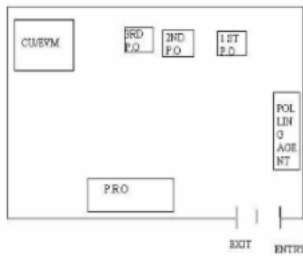

নির্বাচক নিবন্ধন আধিকারিকের স্বাক্ষর

Nazri Naksha

Google Map View

Polling Station Building Front View

Polling Station Front View

Cad View

Key MAP View

1 নাম : বিজলা কর স্বামীর নাম: উপানন্দ কর বাড়ির নং : n0032 বয়স : 81 লিঙ্গ : মহিলা ফটো উপলব্ধ	WB/37/266/009286	2 নাম : ঘনশ্যাম কর পিতার নাম: উপানন্দ কর বাড়ির নং : n0032 বয়স : 61 লিঙ্গ : পুরুষ ফটো উপলব্ধ	WB/37/266/009328	3 নাম : কম্পনা কর স্বামীর নাম: ঘনশ্যাম কর বাড়ির নং : n0032 বয়স : 54 লিঙ্গ : মহিলা ফটো উপলব্ধ	WB/37/266/009281
4 নাম : পঙ্কজ কর পিতার নাম: ঘনশ্যাম কর বাড়ির নং : n0032 বয়স : 31 লিঙ্গ : পুরুষ ফটো উপলব্ধ	ZZE1181551	5 নাম : গীতগোবিন্দ কর পিতার নাম: উপানন্দ কর বাড়ির নং : n0032 বয়স : 54 লিঙ্গ : পুরুষ ফটো উপলব্ধ	WB/37/266/009044	6 নাম : সুমিত্রা কর স্বামীর নাম: গীতগোবিন্দ কর বাড়ির নং : n0032 বয়স : 46 লিঙ্গ : মহিলা ফটো উপলব্ধ	GST1502830
7 নাম : পূর্ণিমা ডোম(বাদ্যকর) স্বামীর নাম: চন্দন ডোম বাড়ির নং : n0032 বয়স : 29 লিঙ্গ : মহিলা ফটো উপলব্ধ	ZZE1414697	8 নাম : বিপ্লব কর পিতার নাম: গীতগোবিন্দ কর বাড়ির নং : এন0032 বয়স : 20 লিঙ্গ : পুরুষ ফটো উপলব্ধ	ZZE2320612	9 নাম : প্রিয়ান্বিতা খান্ডাইত স্বামীর নাম: অর্পূর্ব খান্ডাইত বাড়ির নং : n0002 বয়স : 33 লিঙ্গ : মহিলা ফটো উপলব্ধ	ZZE1298587
10 নাম : অমিত খাণ্ডাইত পিতার নাম: অসিত বরন খাণ্ডাইত বাড়ির নং : n0002 বয়স : 34 লিঙ্গ : পুরুষ ফটো উপলব্ধ	ZZE0979377	11 নাম : অর্পূর্ব খাণ্ডাইত পিতার নাম: বিপদতারন খাণ্ডাইত বাড়ির নং : n0002 বয়স : 38 লিঙ্গ : পুরুষ ফটো উপলব্ধ	ZZE0979401	12 নাম : অঞ্জলি খান্ডাইত পিতার নাম: মধুসূদন খান্ডাইত বাড়ির নং : n0002 বয়স : 39 লিঙ্গ : পুরুষ ফটো উপলব্ধ	GST2338150
13 নাম : অভীক খাণ্ডাইত পিতার নাম: বিপদতারন খাণ্ডাইত বাড়ির নং : n0002 বয়স : 39 লিঙ্গ : পুরুষ ফটো উপলব্ধ	GST2338143	14 নাম : চায়না খাণ্ডাইত স্বামীর নাম: অসিতবরন খাণ্ডাইত বাড়ির নং : n0002 বয়স : 55 লিঙ্গ : মহিলা ফটো উপলব্ধ	WB/37/266/009302	15 নাম : দিলীপ খাণ্ডাইত পিতার নাম: গুরুপদ খাণ্ডাইত বাড়ির নং : n0002 বয়স : 56 লিঙ্গ : পুরুষ ফটো উপলব্ধ	WB/37/266/009344
16 নাম : তনুশ্রী খান্ডাইত পিতার নাম: প্রনব কুমার খান্ডাইত বাড়ির নং : n0001 বয়স : 28 লিঙ্গ : মহিলা ফটো উপলব্ধ	ZZE1496165	17 নাম : তীর্থী খাণ্ডাইত পিতার নাম: তপন খাণ্ডাইত বাড়ির নং : n0006 বয়স : 31 লিঙ্গ : পুরুষ ফটো উপলব্ধ	ZZE1181585	18 নাম : সঞ্জিতা (ঘোষ) খান্ডাইত স্বামীর নাম: অভীক খান্ডাইত বাড়ির নং : n0002 বয়স : 37 লিঙ্গ : মহিলা ফটো উপলব্ধ	YYS1269588
19 নাম : লতিকা খাণ্ডাইত স্বামীর নাম: বিপদ তারন খাণ্ডাইত বাড়ির নং : n0002 বয়স : 66 লিঙ্গ : মহিলা ফটো উপলব্ধ	WB/37/266/009308	20 নাম : বিপদ তারন খাণ্ডাইত পিতার নাম: গুরুপদ খাণ্ডাইত বাড়ির নং : n0002 বয়স : 68 লিঙ্গ : পুরুষ ফটো উপলব্ধ	WB/37/266/009269	21 নাম : অম্লান খান্ডাইত পিতার নাম: অসিত বরন খান্ডাইত বাড়ির নং : n0002 বয়স : 29 লিঙ্গ : পুরুষ ফটো উপলব্ধ	ZZE1496223
22 নাম : মান্নি খান্ডাইত স্বামীর নাম: লক্ষীকান্ত খান্ডাইত বাড়ির নং : N0009 বয়স : 26 লিঙ্গ : মহিলা ফটো উপলব্ধ	ZZE1810118	23 নাম : অনুসূয়া খাণ্ডাইত স্বামীর নাম: প্রনব কুমার খাণ্ডাইত বাড়ির নং : n0001 বয়স : 54 লিঙ্গ : মহিলা ফটো উপলব্ধ	WB/37/266/009126	24 নাম : গৌরী খাণ্ডাইত স্বামীর নাম: মানস খাণ্ডাইত বাড়ির নং : n0001 বয়স : 45 লিঙ্গ : মহিলা ফটো উপলব্ধ	GST1502541
25 নাম : সীমা খাণ্ডাইত স্বামীর নাম: তাপস খাণ্ডাইত বাড়ির নং : n0001 বয়স : 41 লিঙ্গ : মহিলা ফটো উপলব্ধ	GST2106730	26 নাম : কাঞ্চন খাণ্ডাইত পিতার নাম: চণ্ডী খাণ্ডাইত বাড়ির নং : n0001 বয়স : 49 লিঙ্গ : পুরুষ ফটো উপলব্ধ	WB/37/266/009236	27 নাম : শিলা মন্ডল খান্ডাইত স্বামীর নাম: কাঞ্চন খান্ডাইত বাড়ির নং : n0001 বয়স : 36 লিঙ্গ : মহিলা ফটো উপলব্ধ	XTG1416791
28 নাম : পরেশ রতন খাণ্ডাইত পিতার নাম: মহাদেব খাণ্ডাইত বাড়ির নং : n0003 বয়স : 69 লিঙ্গ : পুরুষ ফটো উপলব্ধ	WB/37/266/009036	29 নাম : লতিকা খাণ্ডাইত স্বামীর নাম: পরেশ খাণ্ডাইত বাড়ির নং : n0003 বয়স : 61 লিঙ্গ : মহিলা ফটো উপলব্ধ	WB/37/266/009371	30 নাম : ছায়া ধীবর স্বামীর নাম: ধীরেন ধীবর বাড়ির নং : n0003 বয়স : 59 লিঙ্গ : মহিলা ফটো উপলব্ধ	WB/37/266/009261