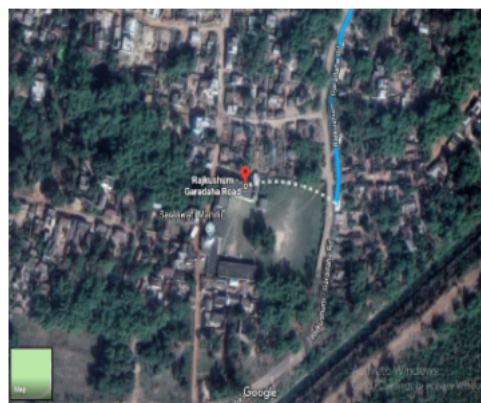

Key MAP View