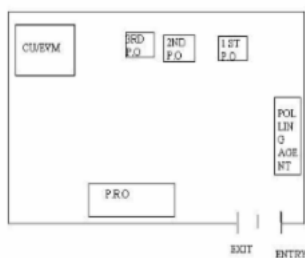

নির্বাচক নিবন্ধন আধিকারিকের স্বাক্ষর

Nazri Naksha

Google Map View

Polling Station Building Front View

Polling Station Front View

Cad View

Key MAP View

1 নাম : হাবল আঁকুড়ে পিতার নাম: গোবিন্দ আঁকুড়ে বাড়ির নং : n0003 বয়স : 73 লিঙ্গ : পুরুষ	WB/37/266/270796 ফটো উপলব্ধ	2 নাম : রুপা আঁকুড়ে স্বামীর নাম: শ্যামা আঁকুড়ে বাড়ির নং : n0006 বয়স : 47 লিঙ্গ : মহিলা	GST1422286 ফটো উপলব্ধ	3 নাম : শ্যামাপদ আঁকুড়ে পিতার নাম: মদন আঁকুড়ে বাড়ির নং : n0006 বয়স : 50 লিঙ্গ : পুরুষ	WB/37/266/270275 ফটো উপলব্ধ
4 নাম : কার্তিক আঁকুড়ে পিতার নাম: নারায়ন আঁকুড়ে বাড়ির নং : n0004 বয়স : 36 লিঙ্গ : পুরুষ	ZZE0801530 ফটো উপলব্ধ	5 নাম : নারায়ন আঁকুড়ে পিতার নাম: শিবপদ আঁকুড়ে বাড়ির নং : n0004 বয়স : 61 লিঙ্গ : পুরুষ	WB/37/266/270821 ফটো উপলব্ধ	6 নাম : টিয়া আঁকুড়ে স্বামীর নাম: সুমন আঁকুড়ে বাড়ির নং : n0003 বয়স : 31 লিঙ্গ : মহিলা	ZZE1310465 ফটো উপলব্ধ
Q 7 নাম : চন্দনা আঁকুড়ে স্বামীর নাম: বিজয় আঁকুড়ে বাড়ির নং : বয়স : 39 লিঙ্গ : মহিলা	GST2200376 ফটো উপলব্ধ	8 নাম : বিজয় আঁকুড়ে পিতার নাম: হাবল আঁকুড়ে বাড়ির নং : n0003 বয়স : 42 লিঙ্গ : পুরুষ	GST2090876 ফটো উপলব্ধ	9 নাম : সাধনা আঁকুড়ে স্বামীর নাম: হাবল আঁকুড়ে বাড়ির নং : n0003 বয়স : 63 লিঙ্গ : মহিলা	WB/37/266/270763 ফটো উপলব্ধ
10 নাম : মৌসুমী আঁকুড়ে স্বামীর নাম: কার্তিক আঁকুড়ে বাড়ির নং : n0004 বয়স : 30 লিঙ্গ : মহিলা	ZZE1310457 ফটো উপলব্ধ	11 নাম : কৃষ্ণা আঁকুড়ে স্বামীর নাম: নারায়ন আঁকুড়ে বাড়ির নং : n0004 বয়স : 46 লিঙ্গ : মহিলা	ZZE2181592 ফটো উপলব্ধ	12 নাম : বিক্রম ক্ষেত্রপাল পিতার নাম: বিদুৎ ক্ষেত্রপাল বাড়ির নং : না বয়স : 23 লিঙ্গ : পুরুষ	ZZE2071850 ফটো উপলব্ধ
13 নাম : জয় বাউরী পিতার নাম: পলু বাউরী বাড়ির নং : এন0050 বয়স : 24 লিঙ্গ : পুরুষ	ZZE2072288 ফটো উপলব্ধ	14 নাম : সাধনা ক্ষেত্রপাল পিতার নাম: আনন্দ ক্ষেত্রপাল বাড়ির নং : এন0052 বয়স : 21 লিঙ্গ : মহিলা	ZZE2217065 ফটো উপলব্ধ	15 নাম : নীরু ক্ষেত্রপাল স্বামীর নাম: আনন্দ ক্ষেত্রপাল বাড়ির নং : n0052 বয়স : 59 লিঙ্গ : মহিলা	WB/37/266/270258 ফটো উপলব্ধ
16 নাম : আনন্দ ক্ষেত্রপাল পিতার নাম: ক্ষুদিরাম ক্ষেত্রপাল বাড়ির নং : n0052 বয়স : 66 লিঙ্গ : পুরুষ	WB/37/266/270800 ফটো উপলব্ধ	17 নাম : পদ্মা ক্ষেত্রপাল স্বামীর নাম: পলু ক্ষেত্রপাল বাড়ির নং : n0050 বয়স : 50 লিঙ্গ : মহিলা	WB/37/266/270260 ফটো উপলব্ধ	18 নাম : পলু ক্ষেত্রপাল পিতার নাম: শম্ভু ক্ষেত্রপাল বাড়ির নং : n0050 বয়স : 57 লিঙ্গ : পুরুষ	WB/37/266/270277 ফটো উপলব্ধ
19 নাম : পূজা বাগ্দী(ক্ষেত্রপাল) স্বামীর নাম: গাজু ক্ষেত্রপাল বাড়ির নং : n0050 বয়স : 33 লিঙ্গ : মহিলা	ZZE1423441 ফটো উপলব্ধ	20 নাম : গাজু ক্ষেত্রপাল পিতার নাম: সুকুমার ক্ষেত্রপাল বাড়ির নং : n0050 বয়স : 34 লিঙ্গ : পুরুষ	ZZE0865196 ফটো উপলব্ধ	21 নাম : রাজু ক্ষেত্রপাল পিতার নাম: সুকুমার ক্ষেত্রপাল বাড়ির নং : n0050 বয়স : 38 লিঙ্গ : পুরুষ	GST2375277 ফটো উপলব্ধ
22 নাম : মাধবী ক্ষেত্রপাল স্বামীর নাম: সুকুমার ক্ষেত্রপাল বাড়ির নং : n0050 বয়স : 56 লিঙ্গ : মহিলা	WB/37/266/270262 ফটো উপলব্ধ	23 নাম : সুকুমার ক্ষেত্রপাল পিতার নাম: শম্ভু ক্ষেত্রপাল বাড়ির নং : n0050 বয়স : 60 লিঙ্গ : পুরুষ	WB/37/266/270243 ফটো উপলব্ধ	24 নাম : মুন্না কিস্কু পিতার নাম: জীতেন কিস্কু বাড়ির নং : n0111 বয়স : 47 লিঙ্গ : পুরুষ	GST1527597 ফটো উপলব্ধ
25 নাম : মিতুন কিস্কু পিতার নাম: মুন্না কিস্কু বাড়ির নং : এন0111 বয়স : 23 লিঙ্গ : পুরুষ	ZZE2158574 ফটো উপলব্ধ	26 নাম : মুনমুন কেশ স্বামীর নাম: সঞ্জিব কুমার কেশ বাড়ির নং : n0173 বয়স : 46 লিঙ্গ : মহিলা	GST1421841 ফটো উপলব্ধ	27 নাম : সঞ্জীব কুমার কেশ পিতার নাম: সন্তোষ কেশ বাড়ির নং : n0172 বয়স : 52 লিঙ্গ : পুরুষ	WB/37/266/270066 ফটো উপলব্ধ
28 নাম : পারুলবালা কেশ স্বামীর নাম: সন্তোষ কেশ বাড়ির নং : n0069 বয়স : 69 লিঙ্গ : মহিলা	WB/37/266/270301 ফটো উপলব্ধ	29 নাম : শান্তি চ্যাটাঙ্গী স্বামীর নাম: কাঞ্চন চ্যাটাঙ্গী বাড়ির নং : n0095 বয়স : 82 লিঙ্গ : মহিলা	WB/37/266/270459 ফটো উপলব্ধ	30 নাম : অসীম চ্যাটাঙ্গী পিতার নাম: ভবানী চ্যাটাঙ্গী বাড়ির নং : n0095 বয়স : 63 লিঙ্গ : পুরুষ	ZZE2302602 ফটো উপলব্ধ