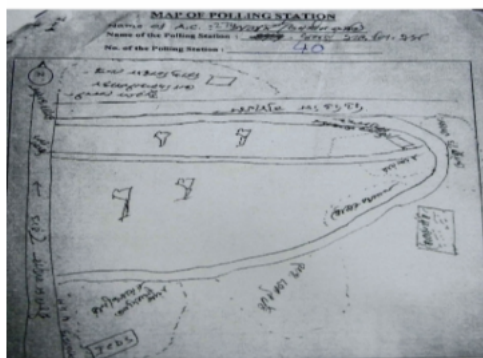

Nazri Naksha