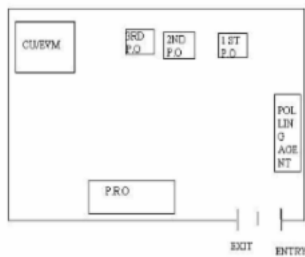

নির্বাচক নিবন্ধন আধিকারিকের স্বাক্ষর

Nazri Naksha

Google Map View

Polling Station Building Front View

Polling Station Front View

Cad View

Key MAP View

বিধানসভা নির্বাচনক্ষেত্রের নং, নাম : 274-গলসি
ভাগ নং, নাম : 1-ধোবারু আঁকুড়ে পাড়া, ঘোষ পাড়া, রায় পাড়া,