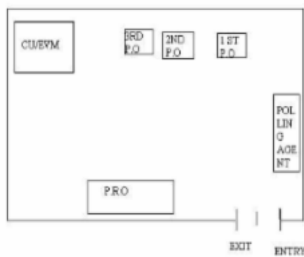

নির্বাচক নিবন্ধন আধিকারিকের স্বাক্ষর

Nazri Naksha

Google Map View

Polling Station Building Front View

Polling Station Front View

Cad View

Key MAP View

1 নাম : রীনা বিশ্বাস স্বামীর নাম: বৃন্দাবন বিশ্বাস বাড়ির নং : n0072 বয়স : 52 লিঙ্গ : মহিলা	WB/37/266/264540	ফটো উপলব্ধ	2 নাম : প্রেমচাঁদ অধিকারী পিতার নাম: রাজবিহারী অধিকারী বাড়ির নং : 308 বয়স : 73 লিঙ্গ : পুরুষ	GST0518654	ফটো উপলব্ধ	3 নাম : অনিমা অধিকারী স্বামীর নাম: প্রেমচাঁদ অধিকারী বাড়ির নং : n0126 বয়স : 63 লিঙ্গ : মহিলা	WB/37/266/264095	ফটো উপলব্ধ
4 নাম : প্রভাত অধিকারী পিতার নাম: প্রেমচাঁদ অধিকারী বাড়ির নং : n0126 বয়স : 40 লিঙ্গ : পুরুষ	GST2374262	ফটো উপলব্ধ	5 নাম : জ্যোৎস্না অধিকারী স্বামীর নাম: দুঃখীরাম অধিকারী বাড়ির নং : n0126 বয়স : 40 লিঙ্গ : মহিলা	ZZE0993154	ফটো উপলব্ধ	6 নাম : যুগল অধিকারী স্বামীর নাম: জ্যোৎস্না অধিকারী বাড়ির নং : n0126 বয়স : 40 লিঙ্গ : পুরুষ	GST1945609	ফটো উপলব্ধ
7 নাম : প্রতিমা মজুমদার স্বামীর নাম: চিন্ময় মজুমদার বাড়ির নং : 308 বয়স : 44 লিঙ্গ : মহিলা	ZZE0802108	ফটো উপলব্ধ	8 নাম : রাখা অধিকারী স্বামীর নাম: গৌতম অধিকারী বাড়ির নং : 308 বয়স : 37 লিঙ্গ : মহিলা	ZZE0866632	ফটো উপলব্ধ	9 নাম : প্রসেনজিৎ বৈদ্য পিতার নাম: ভুবন বৈদ্য বাড়ির নং : 308 বয়স : 37 লিঙ্গ : পুরুষ	ZZE0992412	ফটো উপলব্ধ
10 নাম : দীপালী অধিকারী স্বামীর নাম: কিংকর অধিকারী বাড়ির নং : n0135 বয়স : 56 লিঙ্গ : মহিলা	WB/37/266/264445	ফটো উপলব্ধ	11 নাম : মমতা অধিকারী স্বামীর নাম: দীপঙ্কর অধিকারী বাড়ির নং : n0135 বয়স : 47 লিঙ্গ : মহিলা	GST1418524	ফটো উপলব্ধ	12 নাম : সুব্রত অধিকারী পিতার নাম: কিংকর অধিকারী বাড়ির নং : n0135 বয়স : 36 লিঙ্গ : পুরুষ	ZZE0866681	ফটো উপলব্ধ
13 নাম : গৌতম অধিকারী পিতার নাম: প্রেমচাঁদ অধিকারী বাড়ির নং : 308 বয়স : 46 লিঙ্গ : পুরুষ	GST1418706	ফটো উপলব্ধ	14 নাম : প্রসেনজিৎ অধিকারী পিতার নাম: প্রেমচাঁদ অধিকারী বাড়ির নং : 308 বয়স : 34 লিঙ্গ : পুরুষ	ZZE0802470	ফটো উপলব্ধ	15 নাম : সুজাতা অধিকারী স্বামীর নাম: সবুজ অধিকারী বাড়ির নং : না বয়স : 26 লিঙ্গ : মহিলা	ZZE2046316	ফটো উপলব্ধ
16 নাম : শিখা অধিকারী স্বামীর নাম: প্রভাত অধিকারী বাড়ির নং : n0126 বয়স : 27 লিঙ্গ : মহিলা	ZZE2180933	ফটো উপলব্ধ	17 নাম : সুকুমার ওবা পিতার নাম: দুঃখীরাম ওবা বাড়ির নং : n0174 বয়স : 63 লিঙ্গ : পুরুষ	ZZE2190288	ফটো উপলব্ধ	18 নাম : শর্মিলা মণ্ডল স্বামীর নাম: অর্ঘ্য মণ্ডল বাড়ির নং : n0159 বয়স : 31 লিঙ্গ : মহিলা	ZZE1508555	ফটো উপলব্ধ
19 নাম : বিদিশা ওবা পিতার নাম: সুকুমার ওবা বাড়ির নং : n0174 বয়স : 27 লিঙ্গ : মহিলা	ZZE1710417	ফটো উপলব্ধ	20 নাম : মিঠু বিশ্বাস স্বামীর নাম: দীপক বিশ্বাস বাড়ির নং : 341 বয়স : 41 লিঙ্গ : মহিলা	ZZE0866723	ফটো উপলব্ধ	21 নাম : বিমলা ওবা পিতার নাম: দুঃখীরাম ওবা বাড়ির নং : n0062 বয়স : 71 লিঙ্গ : মহিলা	WB/37/266/264353	ফটো উপলব্ধ
22 নাম : মনোরঞ্জন মল্লিক পিতার নাম: সন্তোষ মল্লিক বাড়ির নং : n0174 বয়স : 35 লিঙ্গ : পুরুষ	ZZE0866764	ফটো উপলব্ধ	23 নাম : প্রফুল্ল মল্লিক পিতার নাম: সন্তোষ মল্লিক বাড়ির নং : n0174 বয়স : 62 লিঙ্গ : মহিলা	WB/37/266/264350	ফটো উপলব্ধ	24 নাম : দিপালী ওবা স্বামীর নাম: সুকুমার ওবা বাড়ির নং : n0174 বয়স : 48 লিঙ্গ : মহিলা	GST1945005	ফটো উপলব্ধ
25 নাম : অসিত মণ্ডল পিতার নাম: ধীরেন্দ্র মণ্ডল বাড়ির নং : 341 বয়স : 33 লিঙ্গ : পুরুষ	ZZE0992974	ফটো উপলব্ধ	26 নাম : শেফালী ওবা স্বামীর নাম: মহানন্দ ওবা বাড়ির নং : n0159 বয়স : 59 লিঙ্গ : মহিলা	GST1418490	ফটো উপলব্ধ	27 নাম : শেফালী রায় স্বামীর নাম: বিশু রায় বাড়ির নং : n0141 বয়স : 35 লিঙ্গ : মহিলা	ZZE1483478	ফটো উপলব্ধ
28 নাম : বিশু রায় পিতার নাম: নিরঞ্জন রায় বাড়ির নং : n0141 বয়স : 37 লিঙ্গ : পুরুষ	ZZE1483486	ফটো উপলব্ধ	29 নাম : প্রদীপ কুড়ি পিতার নাম: নিত্যগোপাল কুড়ি বাড়ির নং : n0141 বয়স : 46 লিঙ্গ : পুরুষ	GST1945054	ফটো উপলব্ধ	30 নাম : সোমা কুড়ি স্বামীর নাম: সন্দীপ কুড়ি বাড়ির নং : n0141 বয়স : 39 লিঙ্গ : মহিলা	GST2582617	ফটো উপলব্ধ