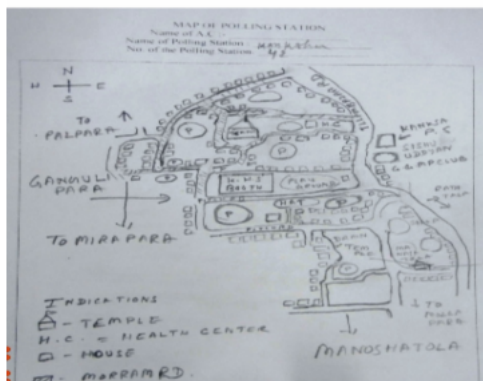

Nazri Naksha