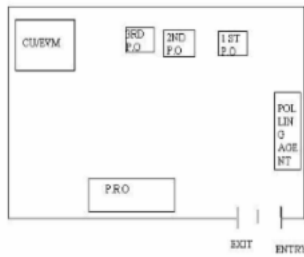

নির্বাচক নিবন্ধন আধিকারিকের স্বাক্ষর

Nazri Naksha

Google Map View

Polling Station Building Front View

Polling Station Front View

Cad View

Key MAP View

1 নাম : প্রেমলতা দেবী স্বামীর নাম: প্রমোদ কুমার বাড়ির নং : n0012 বয়স : 58 লিঙ্গ : মহিলা	GST1947217 ফটো উপলব্ধ	2 নাম : বেলমুনি হেমব্রম (সরেন) স্বামীর নাম: রাজেশ হেমব্রম বাড়ির নং : n0294 বয়স : 31 লিঙ্গ : মহিলা	ZZE1484278 ফটো উপলব্ধ	3 নাম : সঙ্গীতা দত্ত(সরকার) স্বামীর নাম: সুজিৎ সরকার বাড়ির নং : n0303 বয়স : 49 লিঙ্গ : মহিলা	ZZE1509009 ফটো উপলব্ধ
4 নাম : চুমকী দাস মণ্ডল স্বামীর নাম: সায়নদীপ দাস বাড়ির নং : n0312 বয়স : 36 লিঙ্গ : মহিলা	TWA1481985 ফটো উপলব্ধ	5 নাম : অজিত আঁকুড়ে পিতার নাম: কালিপদ আঁকুড়ে বাড়ির নং : n0240 বয়স : 63 লিঙ্গ : পুরুষ	ZZE1194349 ফটো উপলব্ধ	6 নাম : কুমকুম আঁকুড়ে স্বামীর নাম: নবকুমার আঁকুড়ে বাড়ির নং : এন0249 বয়স : 34 লিঙ্গ : মহিলা	ZZE1893619 ফটো উপলব্ধ
7 নাম : নিয়তি আঁকুড়ে স্বামীর নাম: অজিত আঁকুড়ে বাড়ির নং : n0241 বয়স : 58 লিঙ্গ : মহিলা	WB/37/266/207571 ফটো উপলব্ধ	8 নাম : নবকুমার আঁকুড়ে পিতার নাম: অজিত আঁকুড়ে বাড়ির নং : n0242 বয়স : 43 লিঙ্গ : পুরুষ	GST1498112 ফটো উপলব্ধ	9 নাম : শয়েতা আগরয়াল স্বামীর নাম: গৌরভ আগরয়াল বাড়ির নং : n0224 বয়স : 41 লিঙ্গ : মহিলা	ZZE1194125 ফটো উপলব্ধ
10 নাম : গৌরভ আগরয়াল পিতার নাম: রোসনলাল আগরয়াল বাড়ির নং : n0223 বয়স : 43 লিঙ্গ : পুরুষ	ZZE1194117 ফটো উপলব্ধ	11 নাম : মুকুল আচার্য্য স্বামীর নাম: শিবনাথ আচার্য্য বাড়ির নং : n0198 বয়স : 50 লিঙ্গ : মহিলা	ZZE0867317 ফটো উপলব্ধ	12 নাম : ছন্দা সরকার স্বামীর নাম: বলাই সরকার বাড়ির নং : n0040 বয়স : 30 লিঙ্গ : মহিলা	ZZE1424472 ফটো উপলব্ধ
13 নাম : কৌশিক আচার্য্য পিতার নাম: গৌরঙ্গ আচার্য্য বাড়ির নং : n0040 বয়স : 29 লিঙ্গ : পুরুষ	ZZE1424464 ফটো উপলব্ধ	14 নাম : শিবানী আচার্য্য স্বামীর নাম: গৌরঙ্গ আচার্য্য বাড়ির নং : n0040 বয়স : 47 লিঙ্গ : মহিলা	GST1526995 ফটো উপলব্ধ	15 নাম : গৌরঙ্গ আচার্য্য পিতার নাম: আশুতোষ আচার্য্য বাড়ির নং : n0040 বয়স : 54 লিঙ্গ : পুরুষ	GST1527001 ফটো উপলব্ধ
16 নাম : স্বাতী আচার্য্য স্বামীর নাম: সৌমেন আচার্য্য বাড়ির নং : n0040 বয়স : 51 লিঙ্গ : মহিলা	GST2582815 ফটো উপলব্ধ	17 নাম : সৌমেন আচার্য্য পিতার নাম: অনিলচন্দ্র আচার্য্য বাড়ির নং : n0040 বয়স : 56 লিঙ্গ : পুরুষ	GST2374601 ফটো উপলব্ধ	18 নাম : ইরা আচার্য্য স্বামীর নাম: শম্ভুনাথ আচার্য্য বাড়ির নং : n0001 বয়স : 59 লিঙ্গ : মহিলা	MKF1071620 ফটো উপলব্ধ
19 নাম : শিবনাথ আচার্য্য পিতার নাম: কালিশংকর আচার্য্য বাড়ির নং : n0001 বয়স : 63 লিঙ্গ : পুরুষ	WB/37/266/267577 ফটো উপলব্ধ	20 নাম : শান্তি আচার্য্য স্বামীর নাম: অনিলচন্দ্র আচার্য্য বাড়ির নং : n0001 বয়স : 76 লিঙ্গ : মহিলা	GST1532704 ফটো উপলব্ধ	21 নাম : এস অচ পিতার নাম: কালী শঙ্ক আচার্য্য বাড়ির নং : n0001 বয়স : 64 লিঙ্গ : পুরুষ	ZZE0866889 ফটো উপলব্ধ
22 নাম : আরতি আচার্য্য স্বামীর নাম: সৌধরকৃষ্ণ আচার্য্য বাড়ির নং : n0001 বয়স : 83 লিঙ্গ : মহিলা	GST0523365 ফটো উপলব্ধ	23 নাম : সোমোজিৎ আচার্য্য, পিতার নাম: সৌমেন আচার্য্য, বাড়ির নং : N0040 বয়স : 27 লিঙ্গ : পুরুষ	ZZE1766492 ফটো উপলব্ধ	24 নাম : সৌভিক আচার্য্য অন্যান্য: গৌরঙ্গ আচার্য্য বাড়ির নং : মাটি পাল বয়স : 23 লিঙ্গ : পুরুষ	ZZE2120558 ফটো উপলব্ধ
25 নাম : সৌম্যাত্মী আচার্য্য পিতার নাম: সৌমেন আচার্য্য বাড়ির নং : এন0040 বয়স : 22 লিঙ্গ : মহিলা	ZZE2137271 ফটো উপলব্ধ	26 নাম : কৌস্তম আচার্য্য পিতার নাম: শিবনাথ আচার্য্য বাড়ির নং : না বয়স : 22 লিঙ্গ : পুরুষ	ZZE2159945 ফটো উপলব্ধ	27 নাম : অদীপ কুণ্ড পিতার নাম: সুধীরকৃষ্ণ কুণ্ড বাড়ির নং : n0232 বয়স : 49 লিঙ্গ : পুরুষ	WB/37/266/267002 ফটো উপলব্ধ
28 নাম : গীতা কুণ্ড স্বামীর নাম: সুধীরকৃষ্ণ কুণ্ড বাড়ির নং : কাকসা বয়স : 76 লিঙ্গ : মহিলা	ZZE1927789 ফটো উপলব্ধ	29 নাম : সন্দীপ কুণ্ড পিতার নাম: সুধীরকৃষ্ণ কুণ্ড বাড়ির নং : কাকসা বয়স : 52 লিঙ্গ : পুরুষ	ZZE1927771 ফটো উপলব্ধ	30 নাম : পিয়ালী কুণ্ড স্বামীর নাম: অদীপ কুণ্ড বাড়ির নং : n0238 বয়স : 45 লিঙ্গ : মহিলা	GST1538487 ফটো উপলব্ধ