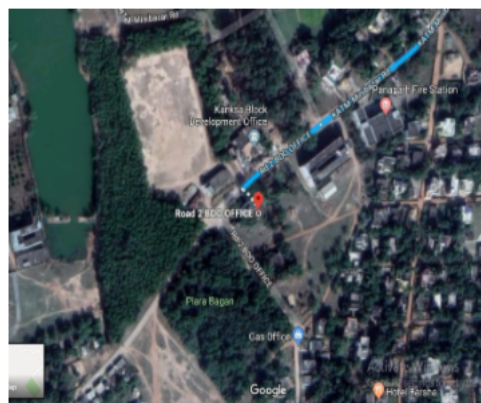

নির্বাচক নিবন্ধন আধিকারিকের স্বাক্ষর

Nazri Naksha

Google Map View

Polling Station Building Front View

Polling Station Front View

Cad View

Key MAP View

বিধানসভা নির্বাচনক্ষেত্রের নং, নাম : 274-গলসি
ভাগ নং, নাম : 1-কেম্পাটোলা, ডিফেন্স কলোনী,এম এ এম সি কলোনী,