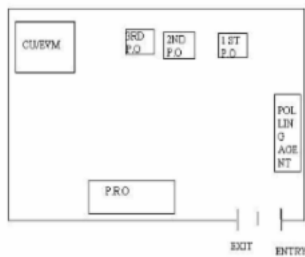

নির্বাচক নিবন্ধন আধিকারিকের স্বাক্ষর

Nazri Naksha

Google Map View

Polling Station Building Front View

Polling Station Front View

Cad View

Key MAP View

বিধানসভা নির্বাচনক্ষেত্রের নং, নাম : 274-গলসি
ভাগ নং, নাম : 1-কেম্পাটোলা, ডিফেন্স কলোনী,এম এ এম সি কলোনী,