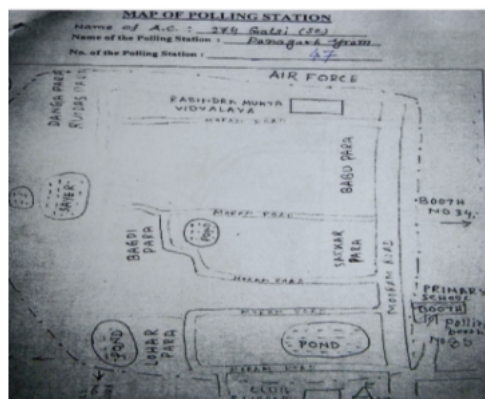

Nazri Naksha