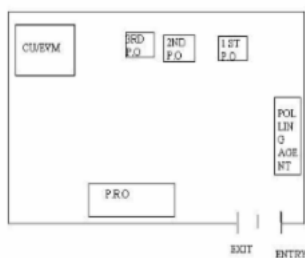

নির্বাচক নিবন্ধন আধিকারিকের স্বাক্ষর

Nazri Naksha

Google Map View

Polling Station Building Front View

Polling Station Front View

Cad View

Key MAP View

বিধানসভা নির্বাচনক্ষেত্রের নং, নাম : 274-গলসি  
ভাগ নং, নাম : 1-পানাগড় গ্রাম লোহার পাড়া, মুন্ডা পাড়া ও সরকার পাড়া