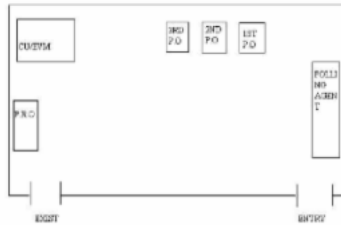

নির্বাচক নিবন্ধন আধিকারিকের স্বাক্ষর

Nazri Naksha

Google Map View

Polling Station Building Front View

Polling Station Front View

Cad View

Key MAP View

1 নাম : সীমা কর্মকার স্বামীর নাম: রতন কর্মকার বাড়ির নং : n0028 বয়স : 56 লিঙ্গ : মহিলা ফটো উপলব্ধ	WB/37/266/012015	2 নাম : রতন কর্মকার পিতার নাম: শ্রীদাম কর্মকার বাড়ির নং : n0028 বয়স : 62 লিঙ্গ : পুরুষ ফটো উপলব্ধ	WB/37/266/012296	3 নাম : নিবেদিতা কর্মকার স্বামীর নাম: স্বপন কর্মকার বাড়ির নং : n0026 বয়স : 45 লিঙ্গ : মহিলা ফটো উপলব্ধ	ZZE0008136
4 নাম : স্বপন কর্মকার পিতার নাম: সত্যনারায়ন কর্মকার বাড়ির নং : n0026 বয়স : 54 লিঙ্গ : পুরুষ ফটো উপলব্ধ	WB/37/266/012010	5 নাম : সাথিরানী কর্মকার স্বামীর নাম: সত্যনারায়ন কর্মকার বাড়ির নং : n0026 বয়স : 76 লিঙ্গ : মহিলা ফটো উপলব্ধ	WB/37/266/012269	6 নাম : নন্দ দুলাল কর্মকার পিতার নাম: ভোলানাথ কর্মকার বাড়ির নং : n0024 বয়স : 60 লিঙ্গ : পুরুষ ফটো উপলব্ধ	WB/37/266/012001
7 নাম : দেবশীষ কর্মকার পিতার নাম: নন্দ দুলাল কর্মকার বাড়ির নং : এন0024 বয়স : 24 লিঙ্গ : পুরুষ ফটো উপলব্ধ	ZZE2046977	8 নাম : মল্লিকা কর্মকার স্বামীর নাম: নন্দদুলাল কর্মকার বাড়ির নং : n0134 বয়স : 44 লিঙ্গ : মহিলা ফটো উপলব্ধ	GST1505643	9 নাম : দামোদর খাণ্ডাইত পিতার নাম: ধর্মদাস খাণ্ডাইত বাড়ির নং : n0022 বয়স : 55 লিঙ্গ : পুরুষ ফটো উপলব্ধ	ZZE2040244
10 নাম : অন্নপূর্ণা কর্মকার স্বামীর নাম: বাপি কর্মকার বাড়ির নং : n0054 বয়স : 29 লিঙ্গ : মহিলা ফটো উপলব্ধ	ZZE1765759	11 নাম : মৃগেন্দ্র খাণ্ডাইত পিতার নাম: কালিপদ খাণ্ডাইত বাড়ির নং : n0056 বয়স : 65 লিঙ্গ : পুরুষ ফটো উপলব্ধ	WB/37/266/012885	12 নাম : বাপী কর্মকার পিতার নাম: রতন কর্মকার বাড়ির নং : n0054 বয়স : 34 লিঙ্গ : পুরুষ ফটো উপলব্ধ	ZZE1087774
13 নাম : চিত্তা খন্ডাইত স্বামীর নাম: জয়দেব খন্ডাইত বাড়ির নং : n0054 বয়স : 46 লিঙ্গ : মহিলা ফটো উপলব্ধ	GST1354380	14 নাম : জয়দেব খাণ্ডাইত পিতার নাম: হরিপদ খাণ্ডাইত বাড়ির নং : n0054 বয়স : 50 লিঙ্গ : পুরুষ ফটো উপলব্ধ	WB/37/266/012193	15 নাম : সুজাতা চ্যাটার্জী স্বামীর নাম: পার্থ চ্যাটার্জী বাড়ির নং : কালী মন্দির বয়স : 26 লিঙ্গ : মহিলা ফটো উপলব্ধ	NSX3225281
16 নাম : রঞ্জন খাণ্ডাইত পিতার নাম: দামোদর খাণ্ডাইত বাড়ির নং : n0022 বয়স : 33 লিঙ্গ : পুরুষ ফটো উপলব্ধ	ZZE1087709	17 নাম : মুনমুন খান্ডাইত স্বামীর নাম: স্বপন খান্ডাইত বাড়ির নং : n0022 বয়স : 38 লিঙ্গ : মহিলা ফটো উপলব্ধ	GST2412120	18 নাম : স্বপন খান্ডাইত পিতার নাম: ভৈরব খান্ডাইত বাড়ির নং : n0022 বয়স : 46 লিঙ্গ : পুরুষ ফটো উপলব্ধ	GST1501790
19 নাম : শুরুরা খান্ডাইত স্বামীর নাম: তপন খান্ডাইত বাড়ির নং : n0022 বয়স : 38 লিঙ্গ : মহিলা ফটো উপলব্ধ	GST2338432	20 নাম : তপন খান্ডাইত পিতার নাম: ভৈরব খান্ডাইত বাড়ির নং : n0022 বয়স : 44 লিঙ্গ : পুরুষ ফটো উপলব্ধ	GST1352962	21 নাম : ছবি খাণ্ডাইত স্বামীর নাম: দামোদর খাণ্ডাইত বাড়ির নং : n0022 বয়স : 53 লিঙ্গ : মহিলা ফটো উপলব্ধ	WB/37/266/012023
22 নাম : ভৈরব খাণ্ডাইত পিতার নাম: ধর্মদাস খাণ্ডাইত বাড়ির নং : n0022 বয়স : 63 লিঙ্গ : পুরুষ ফটো উপলব্ধ	WB/37/266/012812	23 নাম : নন্দরানী খাণ্ডাইত স্বামীর নাম: ধর্মদাস খাণ্ডাইত বাড়ির নং : n0022 বয়স : 81 লিঙ্গ : মহিলা ফটো উপলব্ধ	WB/37/266/012211	24 নাম : পূজা খাণ্ডাইত স্বামীর নাম: রঞ্জন খাণ্ডাইত বাড়ির নং : এন0022 বয়স : 20 লিঙ্গ : মহিলা ফটো উপলব্ধ	ZZE2290047
25 নাম : পিয়ালী খাণ্ডাইত স্বামীর নাম: কাজল খাণ্ডাইত বাড়ির নং : n0055 বয়স : 37 লিঙ্গ : মহিলা ফটো উপলব্ধ	ZZE0979724	26 নাম : কাজল খান্ডাইত পিতার নাম: অজিত খান্ডাইত বাড়ির নং : N0055 বয়স : 46 লিঙ্গ : পুরুষ ফটো উপলব্ধ	GST1353010	27 নাম : চাপা খান্ডাইড স্বামীর নাম: অজিত কুমার খাণ্ডাইত বাড়ির নং : n0055 বয়স : 65 লিঙ্গ : মহিলা ফটো উপলব্ধ	ZZE2227270
28 নাম : সুচিত্রা খাঁন্দার স্বামীর নাম: দিলীপ খাঁন্দার বাড়ির নং : n0017 বয়স : 50 লিঙ্গ : মহিলা ফটো উপলব্ধ	WB/37/266/012364	29 নাম : ইন্দিরা মন্ডল খাঁন্দার স্বামীর নাম: শান্তনু খাঁন্দার বাড়ির নং : এন0034 বয়স : 23 লিঙ্গ : মহিলা ফটো উপলব্ধ	NSX3276060	30 নাম : দশরথ খাঁন্দার পিতার নাম: হারাদন খাঁন্দার বাড়ির নং : n0031 বয়স : 75 লিঙ্গ : পুরুষ ফটো উপলব্ধ	ZZE2033090