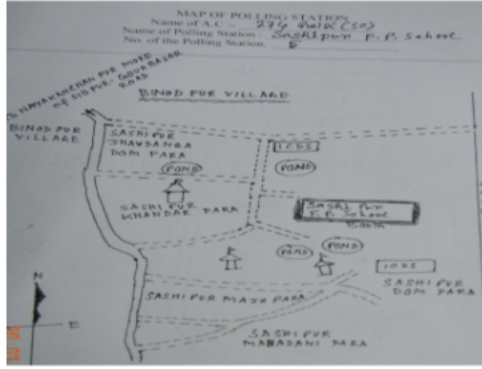

Nazri Naksha