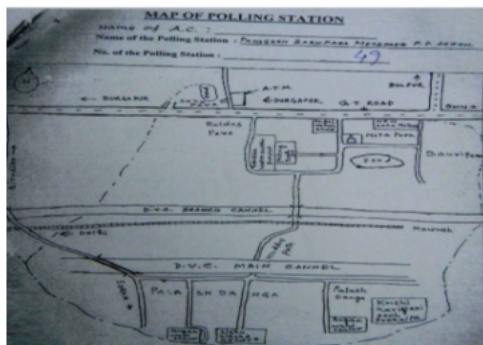

Nazri Naksha