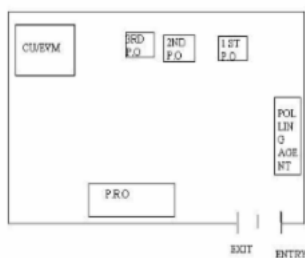

নির্বাচক নিবন্ধন আধিকারিকের স্বাক্ষর

Nazri Naksha

Google Map View

Polling Station Building Front View

Polling Station Front View

Cad View

Key MAP View

1 নাম : জনা দেবী স্বামীর নাম : অজয় রঞ্জন বাড়ির নং : n0185 বয়স : 43 লিঙ্গ : মহিলা	ZZE1196195 ফটো উপলব্ধ	2 নাম : কমল জিৎ কাউর স্বামীর নাম : জান্নাল সিং খোষা বাড়ির নং : n0178 বয়স : 61 লিঙ্গ : মহিলা	WB/37/266/315476 ফটো উপলব্ধ	3 নাম : অজয় রঞ্জন পিতার নাম : রাজেন্দ্র প্রসাদ সিং বাড়ির নং : 0000 0000 00000 বয়স : 52 লিঙ্গ : পুরুষ	ZZE1196187 ফটো উপলব্ধ
4 নাম : সত্যম কুমার সিং পিতার নাম : অজয় রঞ্জন বাড়ির নং : পানাগড় বয়স : 20 লিঙ্গ : পুরুষ	ZZE2307064 ফটো উপলব্ধ	5 নাম : হীরা অধিকারী স্বামীর নাম : বিমল অধিকারী বাড়ির নং : এন0129 বয়স : 63 লিঙ্গ : মহিলা	ZZE1313683 ফটো উপলব্ধ	6 নাম : পূজা কর্মকার স্বামীর নাম : অরুণ কর্মকার বাড়ির নং : n0196 বয়স : 28 লিঙ্গ : মহিলা	ZZE1511054 ফটো উপলব্ধ
7 নাম : অরুণ কর্মকার পিতার নাম : জিতেন কর্মকার বাড়ির নং : এন0195 বয়স : 33 লিঙ্গ : পুরুষ	IJO1352129 ফটো উপলব্ধ	8 নাম : গোবিন্দ কিস্কু পিতার নাম : লক্ষন কিস্কু বাড়ির নং : n0171 বয়স : 52 লিঙ্গ : পুরুষ	WB/37/265/006234 ফটো উপলব্ধ	9 নাম : সোম কিস্কু পিতার নাম : গোবিন্দ কিস্কু বাড়ির নং : পলাশ ডাঙ্গা বয়স : 20 লিঙ্গ : পুরুষ	ZZE2294874 ফটো উপলব্ধ
10 নাম : চরন জিৎ সিং খোমা পিতার নাম : জান্নাল সিং খোমা বাড়ির নং : n0180 বয়স : 43 লিঙ্গ : পুরুষ	GST1980200 ফটো উপলব্ধ	11 নাম : রনজিৎ কৌর খোষা পিতার নাম : জারনলি সিং খোষা বাড়ির নং : n0176 বয়স : 33 লিঙ্গ : মহিলা	ZZE1097724 ফটো উপলব্ধ	12 নাম : হরপাল সিং খোষা পিতার নাম : জারনেস সিং খোষা বাড়ির নং : n0181 বয়স : 41 লিঙ্গ : পুরুষ	ZZE0276824 ফটো উপলব্ধ
13 নাম : রাসপাল সিং খোষা পিতার নাম : জারনেল সিং খোষা বাড়ির নং : n0179 বয়স : 35 লিঙ্গ : পুরুষ	ZZE0276832 ফটো উপলব্ধ	14 নাম : লক্ষন বেসরা পিতার নাম : শুকুল বেসরা বাড়ির নং : n0041 বয়স : 33 লিঙ্গ : পুরুষ	ZZE1313535 ফটো উপলব্ধ	15 নাম : সুমিতা গুই স্বামীর নাম : হারাধন গুই বাড়ির নং : n0041 বয়স : 49 লিঙ্গ : মহিলা	GST0510420 ফটো উপলব্ধ
16 নাম : প্রীতিলতা গুই স্বামীর নাম : শ্যামল গুই বাড়ির নং : n0041 বয়স : 40 লিঙ্গ : মহিলা	GST2196574 ফটো উপলব্ধ	17 নাম : শ্যামল গুই পিতার নাম : আশুতোষ গুই বাড়ির নং : n0041 বয়স : 51 লিঙ্গ : পুরুষ	ZZE2342392 ফটো উপলব্ধ	18 নাম : গৌরাজ গুই পিতার নাম : আশুতোষ গুই বাড়ির নং : n0041 বয়স : 54 লিঙ্গ : পুরুষ	WB/37/266/258348 ফটো উপলব্ধ
19 নাম : জ্যোৎস্না গুই স্বামীর নাম : তারক গুই বাড়ির নং : n0041 বয়স : 63 লিঙ্গ : মহিলা	WB/37/266/258831 ফটো উপলব্ধ	20 নাম : রনজিৎ গুই পিতার নাম : রবীন্দ্রনাথ গুই বাড়ির নং : n0038 বয়স : 35 লিঙ্গ : পুরুষ	ZZE0869099 ফটো উপলব্ধ	21 নাম : রেখা গুই স্বামীর নাম : রবীন্দ্রনাথ গুই বাড়ির নং : n0038 বয়স : 60 লিঙ্গ : মহিলা	WB/37/266/258817 ফটো উপলব্ধ
22 নাম : ছায়া গুই স্বামীর নাম : পরেশ গুই বাড়ির নং : n0037 বয়স : 65 লিঙ্গ : মহিলা	WB/37/266/258829 ফটো উপলব্ধ	23 নাম : আরতি গুই স্বামীর নাম : কানাই গুই বাড়ির নং : n0034 বয়স : 55 লিঙ্গ : মহিলা	WB/37/266/258818 ফটো উপলব্ধ	24 নাম : কানাই গুই পিতার নাম : সত্যকিঙ্কর গুই বাড়ির নং : n0034 বয়স : 61 লিঙ্গ : পুরুষ	WB/37/266/258242 ফটো উপলব্ধ
25 নাম : হাসিনা বেসরা স্বামীর নাম : লক্ষন বেসরা বাড়ির নং : 0041 বয়স : 28 লিঙ্গ : মহিলা	ZZE1711647 ফটো উপলব্ধ	26 নাম : হারাধন গুই পিতার নাম : আশুতোষ গুই বাড়ির নং : n0041 বয়স : 67 লিঙ্গ : পুরুষ	ZZE2041960 ফটো উপলব্ধ	27 নাম : বুল্লা গুই স্বামীর নাম : ধনঞ্জয় গুইন বাড়ির নং : n0041 বয়স : 53 লিঙ্গ : মহিলা	ZZE1929280 ফটো উপলব্ধ
28 নাম : রাজীব গুই পিতার নাম : তারক গুই বাড়ির নং : n0041 বয়স : 43 লিঙ্গ : পুরুষ	GST1414325 ফটো উপলব্ধ	29 নাম : সঞ্জিতা গুই স্বামীর নাম : রনজিৎ গুই বাড়ির নং : n0038 বয়স : 29 লিঙ্গ : মহিলা	ZZE1425958 ফটো উপলব্ধ	30 নাম : ধনঞ্জয় গুই পিতার নাম : আশুতোষ গুইন বাড়ির নং : n0041 বয়স : 57 লিঙ্গ : পুরুষ	ZZE1929306 ফটো উপলব্ধ