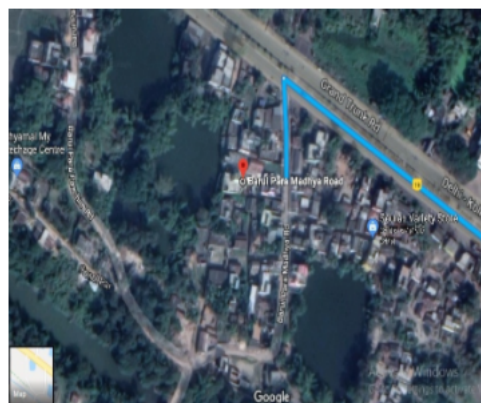

Key MAP View