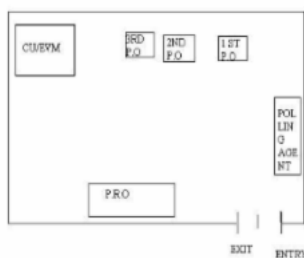

নির্বাচক নিবন্ধন আধিকারিকের স্বাক্ষর

Nazri Naksha

Google Map View

Polling Station Building Front View

Polling Station Front View

Cad View

Key MAP View

1 নাম : সেখ আলমগীর পিতার নাম : সেখ মহসীন বাড়ির নং : n0017 বয়স : 27 লিঙ্গ : পুরুষ	ZZE1712173 ফটো উপলব্ধ	2 নাম : রুনা বেগম স্বামীর নাম : ইব্রাহিম খান বাড়ির নং : n0151 বয়স : 44 লিঙ্গ : মহিলা	JQY2420651 ফটো উপলব্ধ	3 নাম : রোজিনা বেগম পিতার নাম : বিল্লাল সেখ বাড়ির নং : n0017 বয়স : 30 লিঙ্গ : মহিলা	ZZE1583996 ফটো উপলব্ধ
4 নাম : লিলি বিবি স্বামীর নাম : সেখ মুন্না বাড়ির নং : n0017 বয়স : 35 লিঙ্গ : মহিলা	ZZE0996579 ফটো উপলব্ধ	5 নাম : আসপিয়া খাতুন সেখ স্বামীর নাম : জাকির সেখ বাড়ির নং : n0017 বয়স : 38 লিঙ্গ : মহিলা	ZZE0996603 ফটো উপলব্ধ	6 নাম : সেখ জাহাঙ্গীর পিতার নাম : মহসীন সেখ বাড়ির নং : n0017 বয়স : 29 লিঙ্গ : পুরুষ	ZZE1426261 ফটো উপলব্ধ
7 নাম : কনিজাবিবি সেখ স্বামীর নাম : মহসীন সেখ বাড়ির নং : n0017 বয়স : 46 লিঙ্গ : মহিলা	GST2191013 ফটো উপলব্ধ	8 নাম : মহসীন সেখ পিতার নাম : সেখ বিল্লাল বাড়ির নং : n0017 বয়স : 53 লিঙ্গ : পুরুষ	GST2191005 ফটো উপলব্ধ	9 নাম : সেখ মুন্না পিতার নাম : সোরাব সেখ বাড়ির নং : n0015 বয়স : 43 লিঙ্গ : পুরুষ	ZZE0996561 ফটো উপলব্ধ
10 নাম : সাবানা খাতুন পিতার নাম : সোরাব সেখ বাড়ির নং : n0015 বয়স : 35 লিঙ্গ : মহিলা	ZZE1196963 ফটো উপলব্ধ	11 নাম : সাবিনা বেগম স্বামীর নাম : বাচ্চু সেখ বাড়ির নং : n0133 বয়স : 41 লিঙ্গ : মহিলা	JDZ2763183 ফটো উপলব্ধ	12 নাম : কেয়া সাহা ধীবর স্বামীর নাম : বিকাশ ধীবর বাড়ির নং : N0015 বয়স : 30 লিঙ্গ : মহিলা	ZZE1316470 ফটো উপলব্ধ
13 নাম : সামিনা বেগম স্বামীর নাম : মহম্মদ ইসমাইল বাড়ির নং : এন0034 বয়স : 42 লিঙ্গ : মহিলা	BWN2603595 ফটো উপলব্ধ	14 নাম : মোসাম্মৎ রেশমা খাতুন পিতার নাম : আব্দুল রেজ্জাক আলি খান বাড়ির নং : n0157 বয়স : 30 লিঙ্গ : মহিলা	NRZ1665207 ফটো উপলব্ধ	15 নাম : হাদিসা বেগম স্বামীর নাম : সেখ সইদুল বাড়ির নং : না বয়স : 48 লিঙ্গ : মহিলা	GST2191583 ফটো উপলব্ধ
16 নাম : সেখ নাভেদ আলম পিতার নাম : মনিরুল ইসলাম বাড়ির নং : N0257 বয়স : 24 লিঙ্গ : পুরুষ	ZZE2012904 ফটো উপলব্ধ	17 নাম : মহঃ ইসমাইল পিতার নাম : আব্দুল খালেক বাড়ির নং : এন0034 বয়স : 54 লিঙ্গ : পুরুষ	ZZE1799063 ফটো উপলব্ধ	18 নাম : প্রকাশ চন্দ্র কুণ্ডু পিতার নাম : পার্বতী দুলাল কুণ্ডু বাড়ির নং : এন0114 বয়স : 23 লিঙ্গ : পুরুষ	ZZE2051035 ফটো উপলব্ধ
19 নাম : মঞ্জুলা কর্মকার স্বামীর নাম : সূর্যকান্ত কর্মকার বাড়ির নং : n0033 বয়স : 53 লিঙ্গ : মহিলা	GST1938513 ফটো উপলব্ধ	20 নাম : শুভ কর্মকার পিতার নাম : গৌতম কর্মকার বাড়ির নং : n0033 বয়স : 39 লিঙ্গ : পুরুষ	GST2526408 ফটো উপলব্ধ	21 নাম : পার্থ কর্মকার পিতার নাম : পূর্নচন্দ্র কর্মকার বাড়ির নং : n0033 বয়স : 44 লিঙ্গ : পুরুষ	GST1938505 ফটো উপলব্ধ
22 নাম : অনুরূপা কর্মকার স্বামীর নাম : পূর্নচন্দ্র কর্মকার বাড়ির নং : n0033 বয়স : 63 লিঙ্গ : মহিলা	WB/37/266/243273 ফটো উপলব্ধ	23 নাম : সন্ধ্যা কর্মকার স্বামীর নাম : নারায়নচন্দ্র কর্মকার বাড়ির নং : n0033 বয়স : 68 লিঙ্গ : মহিলা	WB/37/266/243188 ফটো উপলব্ধ	24 নাম : বিধান চন্দ্র কর্মকার পিতার নাম : সূর্য চন্দ্র কর্মকার বাড়ির নং : n0033 বয়স : 36 লিঙ্গ : পুরুষ	GST2580801 ফটো উপলব্ধ
25 নাম : প্রিয়াঙ্কা কর্মকার পিতার নাম : পূর্ন কর্মকার বাড়ির নং : n0033 বয়স : 35 লিঙ্গ : মহিলা	ZZE0870071 ফটো উপলব্ধ	26 নাম : শিল্পা দত্ত স্বামীর নাম : অর্ঘ্য দত্ত বাড়ির নং : এন0006 বয়স : 23 লিঙ্গ : মহিলা	ARZ2656510 ফটো উপলব্ধ	27 নাম : জলি ক্ষেত্রপাল স্বামীর নাম : পরেশ ক্ষেত্রপাল বাড়ির নং : n0016 বয়স : 52 লিঙ্গ : মহিলা	WB/37/266/243465 ফটো উপলব্ধ
Q 28 নাম : মনি ক্ষেত্রপাল স্বামীর নাম : কালীচরণ ক্ষেত্রপাল বাড়ির নং : বয়স : 33 লিঙ্গ : মহিলা	ZZE1196914 ফটো উপলব্ধ	29 নাম : কালিচরণ ক্ষেত্রপাল পিতার নাম : ধোনালী ক্ষেত্রপাল বাড়ির নং : n0006 বয়স : 36 লিঙ্গ : পুরুষ	ZZE0804831 ফটো উপলব্ধ	30 নাম : নিতাই ক্ষেত্রপাল পিতার নাম : অচল ক্ষেত্রপাল বাড়ির নং : n0006 বয়স : 30 লিঙ্গ : পুরুষ	ZZE1313964 ফটো উপলব্ধ