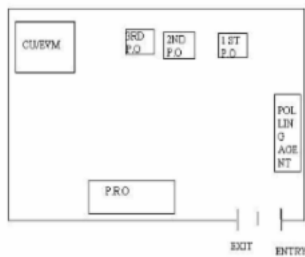

নির্বাচক নিবন্ধন আধিকারিকের স্বাক্ষর

Nazri Naksha

Google Map View

Polling Station Building Front View

Polling Station Front View

Cad View

Key MAP View

বিধানসভা নির্বাচনক্ষেত্রের নং, নাম : 274-গলসি
ভাগ নং, নাম : 1-প্রয়াগপুর মেটেপাড়া (জি,টি রোডের উত্তর দিক)