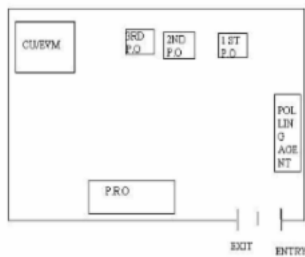

নির্বাচক নিবন্ধন আধিকারিকের স্বাক্ষর

Nazri Naksha

Google Map View

Polling Station Building Front View

Polling Station Front View

Cad View

Key MAP View

1 নাম : রিতা মন্ডল স্বামীর নাম: শ্যাম প্রসাদ মন্ডল বাড়ির নং : না বয়স : 43 লিঙ্গ : মহিলা	ZZE2175412 ফটো উপলব্ধ	2 নাম : জ্যোতি মন্ডল পিতার নাম: শ্যাম প্রসাদ মন্ডল বাড়ির নং : দ/ও শ্যাম প্রসাদ মন্ডল বয়স : 20 লিঙ্গ : মহিলা	ZZE2315851 ফটো উপলব্ধ	3 নাম : টিনা (গোস্বামী) মুখার্জী স্বামীর নাম: কল্যান চন্দ্র মুখার্জী বাড়ির নং : বয়স : 38 লিঙ্গ : মহিলা	GST2527315 ফটো উপলব্ধ
4 নাম : বৈশাখী অধিকারী স্বামীর নাম: স্বপন অধিকারী বাড়ির নং : n0063 বয়স : 38 লিঙ্গ : মহিলা	GST2379725 ফটো উপলব্ধ	5 নাম : স্বপন অধিকারী পিতার নাম: শ্যামাপদ অধিকারী বাড়ির নং : n0063 বয়স : 46 লিঙ্গ : পুরুষ	GST1529072 ফটো উপলব্ধ	6 নাম : রমা আইচ স্বামীর নাম: দ্বিজেন্দ্র কুমার আইচ বাড়ির নং : n0017 বয়স : 81 লিঙ্গ : মহিলা	WB/37/266/306191 ফটো উপলব্ধ
7 নাম : সীমা আইচ পিতার নাম: দ্বিজেন্দ্র কুমার আইচ বাড়ির নং : এন0017 বয়স : 60 লিঙ্গ : মহিলা	ZZE2338572 ফটো উপলব্ধ	8 নাম : বাবুল চন্দ্র আইচ পিতার নাম: মনিন্দ্র কুমার আইচ বাড়ির নং : n0017 বয়স : 78 লিঙ্গ : পুরুষ	WB/37/266/306156 ফটো উপলব্ধ	9 নাম : রমা আইচ স্বামীর নাম: বাবুল চন্দ্র আইচ বাড়ির নং : n0017 বয়স : 68 লিঙ্গ : মহিলা	WB/37/266/306281 ফটো উপলব্ধ
10 নাম : উজ্জ্বল আইচ পিতার নাম: মনিন্দ্র আইচ বাড়ির নং : n0017 বয়স : 57 লিঙ্গ : পুরুষ	WB/37/266/306015 ফটো উপলব্ধ	11 নাম : সধিতা মাখাল স্বামীর নাম: সরজিৎ মাখাল বাড়ির নং : n0017 বয়স : 47 লিঙ্গ : মহিলা	GST1960020 ফটো উপলব্ধ	12 নাম : সৌভিক আইচ পিতার নাম: বাবুল চন্দ্র আইচ বাড়ির নং : n0017 বয়স : 39 লিঙ্গ : পুরুষ	GST2379774 ফটো উপলব্ধ
13 নাম : স্নেহা মাখাল পিতার নাম: সরজিৎ মাখাল বাড়ির নং : দ/ও- সরজিৎ মখল বয়স : 20 লিঙ্গ : মহিলা	ZZE2315356 ফটো উপলব্ধ	14 নাম : প্রশান্ত কুন্তকার পিতার নাম: নিমাই কুন্তকার বাড়ির নং : n0277 বয়স : 56 লিঙ্গ : পুরুষ	WB/37/266/411702 ফটো উপলব্ধ	15 নাম : উজ্জ্বল কর্মকার পিতার নাম: তপন কর্মকার বাড়ির নং : n0134 বয়স : 31 লিঙ্গ : পুরুষ	ZZE1198118 ফটো উপলব্ধ
16 নাম : সীমা কর্মকার স্বামীর নাম: তপন কর্মকার বাড়ির নং : n0134 বয়স : 53 লিঙ্গ : মহিলা	ZZE0997593 ফটো উপলব্ধ	17 নাম : তপন কর্মকার পিতার নাম: ধীজপদ কর্মকার বাড়ির নং : n0134 বয়স : 59 লিঙ্গ : পুরুষ	ZZE1198126 ফটো উপলব্ধ	18 নাম : চন্দী কর্মকার পিতার নাম: শান্তি কর্মকার বাড়ির নং : n0153 বয়স : 27 লিঙ্গ : পুরুষ	ZZE1712686 ফটো উপলব্ধ
19 নাম : সুচিত্রা ক্ষেত্রপাল পিতার নাম: শিশির ক্ষেত্রপাল বাড়ির নং : n0292 বয়স : 28 লিঙ্গ : মহিলা	ZZE1699990 ফটো উপলব্ধ	20 নাম : সুমিত্রা ক্ষেত্রপাল স্বামীর নাম: শিশির ক্ষেত্রপাল বাড়ির নং : কংক্রা সুভাষ পল্লি বয়স : 49 লিঙ্গ : মহিলা	GST2445906 ফটো উপলব্ধ	21 নাম : মনিকা ক্ষেত্রপাল পিতার নাম: শিশির ক্ষেত্রপাল বাড়ির নং : এন0292 বয়স : 24 লিঙ্গ : মহিলা	ZZE2138410 ফটো উপলব্ধ
22 নাম : শিশির ক্ষেত্রপাল পিতার নাম: বাদল ক্ষেত্রপাল বাড়ির নং : n0292 বয়স : 52 লিঙ্গ : পুরুষ	ZZE1930361 ফটো উপলব্ধ	23 নাম : মদন কিসকু পিতার নাম: মংলা কিসকু বাড়ির নং : n0114 বয়স : 42 লিঙ্গ : পুরুষ	ZZE0872135 ফটো উপলব্ধ	24 নাম : সুখদী কিসকু স্বামীর নাম: মদন কিসকু বাড়ির নং : n0113 বয়স : 39 লিঙ্গ : মহিলা	ZZE0872127 ফটো উপলব্ধ
25 নাম : প্রবীর কীর্তনীয়া পিতার নাম: প্রকাশ কীর্তনীয়া বাড়ির নং : এন0188 বয়স : 25 লিঙ্গ : পুরুষ	ZZE1896471 ফটো উপলব্ধ	26 নাম : ব্রতী কৌনার স্বামীর নাম: বিশ্বনাথ কৌনার বাড়ির নং : n0322 বয়স : 39 লিঙ্গ : মহিলা	BWN2865897 ফটো উপলব্ধ	27 নাম : বিশ্বনাথ কৌনার পিতার নাম: শ্যামাপদ কৌনার বাড়ির নং : n0323 বয়স : 53 লিঙ্গ : পুরুষ	BWN1843713 ফটো উপলব্ধ
28 নাম : গীতারানী কৌনার স্বামীর নাম: শ্যামাপদ কৌনার বাড়ির নং : n0328 বয়স : 75 লিঙ্গ : মহিলা	BWN1834647 ফটো উপলব্ধ	29 নাম : সুরজ গুরুম পিতার নাম: গোপাল গুরুম বাড়ির নং : n0139 বয়স : 33 লিঙ্গ : পুরুষ	ZZE1099134 ফটো উপলব্ধ	30 নাম : পরিমল গাঙ্গুলী পিতার নাম: সুবোধ গাঙ্গুলী বাড়ির নং : কাকসা বয়স : 69 লিঙ্গ : পুরুষ	WB/37/266/294042 ফটো উপলব্ধ