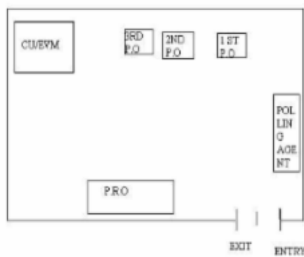

নির্বাচক নিবন্ধন আধিকারিকের স্বাক্ষর

Nazri Naksha

Google Map View

Polling Station Building Front View

Polling Station Front View

Cad View

Key MAP View

1 নাম : সুকল টুডু অন্যান্য: মানিক টুডু বাড়ির নং : এন0023 বয়স : 28 লিঙ্গ : পুরুষ	ZZE1896570 ফটো উপলব্ধ	2 নাম : শ্রেয়া অধিকারী পিতার নাম: বিশ্বজিত অধিকারী বাড়ির নং : এন0021 বয়স : 28 লিঙ্গ : মহিলা	ZZE1512763 ফটো উপলব্ধ	3 নাম : বিশ্বজিত অধিকারী পিতার নাম: বিমল কুমার অধিকারী বাড়ির নং : এন0023 বয়স : 60 লিঙ্গ : পুরুষ	GST2213700 ফটো উপলব্ধ
4 নাম : গৌরী অধিকারী স্বামীর নাম: বিশ্বজিত অধিকারী বাড়ির নং : এন0042 বয়স : 45 লিঙ্গ : মহিলা	GST2213718 ফটো উপলব্ধ	5 নাম : লবই হাঁসদা স্বামীর নাম: মনু হাঁসদা বাড়ির নং : n0023 বয়স : 32 লিঙ্গ : মহিলা	ZZE1315332 ফটো উপলব্ধ	6 নাম : কৌশিক অধিকারী পিতার নাম: বিশ্বজিত অধিকারী বাড়ির নং : এন0023 বয়স : 23 লিঙ্গ : পুরুষ	ZZE2053866 ফটো উপলব্ধ
7 নাম : পান্ডু হেমব্রম পিতার নাম: মঙ্গলা হেমব্রম বাড়ির নং : n0042 বয়স : 44 লিঙ্গ : পুরুষ	GST1529619 ফটো উপলব্ধ	8 নাম : লক্ষী হেমব্রম স্বামীর নাম: পান্ডু হেমব্রম বাড়ির নং : n0042 বয়স : 43 লিঙ্গ : মহিলা	GST2212603 ফটো উপলব্ধ	9 নাম : নুনিয়া টুডু স্বামীর নাম: বাবুলাল টুডু বাড়ির নং : n0023 বয়স : 30 লিঙ্গ : মহিলা	ZZE1427269 ফটো উপলব্ধ
10 নাম : বাবুলাল টুডু পিতার নাম: খেপা টুডু বাড়ির নং : n0023 বয়স : 30 লিঙ্গ : পুরুষ	ZZE1315407 ফটো উপলব্ধ	11 নাম : সিমা টুডু স্বামীর নাম: মানিক টুডু বাড়ির নং : n0023 বয়স : 31 লিঙ্গ : মহিলা	ZZE1427129 ফটো উপলব্ধ	12 নাম : মানিক টুডু পিতার নাম: খেপা টুডু বাড়ির নং : n0023 বয়স : 33 লিঙ্গ : পুরুষ	ZZE1315381 ফটো উপলব্ধ
13 নাম : সোনালী টুডু স্বামীর নাম: সোনা টুডু বাড়ির নং : n0023 বয়স : 34 লিঙ্গ : মহিলা	ZZE0872804 ফটো উপলব্ধ	14 নাম : সোনামুনি টুডু স্বামীর নাম: সুনীল টুডু বাড়ির নং : n0023 বয়স : 35 লিঙ্গ : মহিলা	ZZE0872820 ফটো উপলব্ধ	15 নাম : সুনীল টুডু পিতার নাম: মাতাল টুডু বাড়ির নং : n0023 বয়স : 36 লিঙ্গ : পুরুষ	ZZE0872812 ফটো উপলব্ধ
16 নাম : সোনা টুডু পিতার নাম: মাতাল টুডু বাড়ির নং : n0023 বয়স : 38 লিঙ্গ : পুরুষ	GST2380012 ফটো উপলব্ধ	17 নাম : রবে টুডু পিতার নাম: খেপা টুডু বাড়ির নং : এন0036 বয়স : 23 লিঙ্গ : পুরুষ	ZZE2270403 ফটো উপলব্ধ	18 নাম : সীমা কর্মকার স্বামীর নাম: সনঞ্জয় কর্মকার বাড়ির নং : N0067 বয়স : 29 লিঙ্গ : মহিলা	ZZE2016707 ফটো উপলব্ধ
19 নাম : সঞ্জয় কর্মকার পিতার নাম: ভক্ত কর্মকার বাড়ির নং : n0067 বয়স : 35 লিঙ্গ : পুরুষ	ZZE0997965 ফটো উপলব্ধ	20 নাম : ভক্ত কর্মকার পিতার নাম: অজিত কর্মকার বাড়ির নং : n0067 বয়স : 66 লিঙ্গ : পুরুষ	GST0601328 ফটো উপলব্ধ	21 নাম : লক্ষী কিসকু স্বামীর নাম: বৃন্দন কিসকু বাড়ির নং : n0054 বয়স : 57 লিঙ্গ : মহিলা	WB/37/266/309461 ফটো উপলব্ধ
22 নাম : বৃন্দন কিসকু পিতার নাম: সোমরা কিসকু বাড়ির নং : n0054 বয়স : 61 লিঙ্গ : পুরুষ	WB/37/266/309124 ফটো উপলব্ধ	23 নাম : দেওয়ান কিসকু পিতার নাম: সোম কিসকু বাড়ির নং : n0038 বয়স : 38 লিঙ্গ : পুরুষ	ZZE0997924 ফটো উপলব্ধ	24 নাম : সুনীল কিসকু পিতার নাম: সোম কিসকু বাড়ির নং : n0038 বয়স : 31 লিঙ্গ : পুরুষ	ZZE1394493 ফটো উপলব্ধ
25 নাম : মতি কিসকু স্বামীর নাম: কটোল কিসকু বাড়ির নং : n0005 বয়স : 51 লিঙ্গ : মহিলা	WB/37/266/309323 ফটো উপলব্ধ	26 নাম : জবা কিসকু স্বামীর নাম: দেওয়ান কিসকু বাড়ির নং : n0004 বয়স : 69 লিঙ্গ : মহিলা	WB/37/266/309213 ফটো উপলব্ধ	27 নাম : সুখী কিসকু স্বামীর নাম: অনিল কিসকু বাড়ির নং : কাঁকসা বয়স : 35 লিঙ্গ : মহিলা	ZZE0806117 ফটো উপলব্ধ
28 নাম : সুমিতা কিসকু পিতার নাম: রাম কিসকু বাড়ির নং : n0002 বয়স : 36 লিঙ্গ : মহিলা	ZZE0806158 ফটো উপলব্ধ	29 নাম : অনিল কিসকু পিতার নাম: রাম কিসকু বাড়ির নং : n0002 বয়স : 39 লিঙ্গ : পুরুষ	ZZE0806166 ফটো উপলব্ধ	30 নাম : মুংলী কিসকু অন্যান্য: রাম কিসকু বাড়ির নং : n0002 বয়স : 61 লিঙ্গ : মহিলা	WB/37/266/309252 ফটো উপলব্ধ