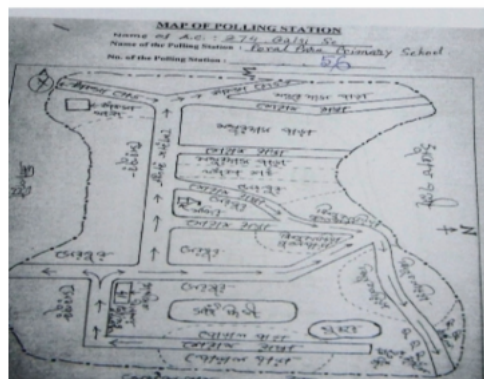

Nazri Naksha