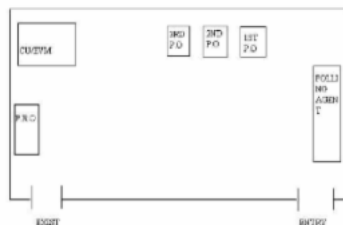

নির্বাচক নিবন্ধন আধিকারিকের স্বাক্ষর

Nazri Naksha

Google Map View

Polling Station Building Front View

Polling Station Front View

Cad View

Key MAP View

1 নাম : সুপ্রিয়া পাল স্বামীর নাম: পার্থ পাল বাড়ির নং : এন0023 বয়স : 44 লিঙ্গ : মহিলা	ZZE1395904 ফটো উপলব্ধ	2 নাম : বর্না বাপ্পী (নুনিয়া) স্বামীর নাম: মাতিলাল নুনিয়া বাড়ির নং : n0071 বয়স : 40 লিঙ্গ : মহিলা	ZZE0998369 ফটো উপলব্ধ	3 নাম : শিল্পা আঁকুড়ে স্বামীর নাম: দেবশীষ আঁকুড়ে বাড়ির নং : N0083 বয়স : 27 লিঙ্গ : মহিলা	ZZE1714468 ফটো উপলব্ধ
4 নাম : চিন্তা আঁকুড়ে পিতার নাম: খাদি আঁকুড়ে বাড়ির নং : n0054 বয়স : 51 লিঙ্গ : মহিলা	WB/37/266/294525 ফটো উপলব্ধ	5 নাম : দেবশীষ আঁকুড়ে পিতার নাম: সাধন আঁকুড়ে বাড়ির নং : n0083 বয়স : 33 লিঙ্গ : পুরুষ	ZZE1099886 ফটো উপলব্ধ	6 নাম : শুভঙ্কর আচার্য্য পিতার নাম: তারাশঙ্কর আচার্য্য বাড়ির নং : n0045 বয়স : 31 লিঙ্গ : পুরুষ	ZZE1198803 ফটো উপলব্ধ
7 নাম : মাধুরী আচার্য স্বামীর নাম: তারাশঙ্কর আচার্য্য বাড়ির নং : n0045 বয়স : 62 লিঙ্গ : মহিলা	GST2451409 ফটো উপলব্ধ	8 নাম : সন্দীপ কুড়ি পিতার নাম: দীপক কুড়ি বাড়ির নং : এন0144 বয়স : 23 লিঙ্গ : পুরুষ	ZZE2055044 ফটো উপলব্ধ	9 নাম : দুর্গা কুমারী পিতার নাম: পরামাত্মা প্রসাদ বাড়ির নং : n0080 বয়স : 37 লিঙ্গ : মহিলা	ZZE0807115 ফটো উপলব্ধ
10 নাম : জয়া ক্ষেত্রপাল পিতার নাম: ক্ষেত্রনাথ ক্ষেত্রপাল বাড়ির নং : N0115 বয়স : 25 লিঙ্গ : মহিলা	ZZE1896976 ফটো উপলব্ধ	11 নাম : মতি কিসকু পিতার নাম: মন্ডল কিসকু বাড়ির নং : 265 বয়স : 26 লিঙ্গ : মহিলা	ZZE1800002 ফটো উপলব্ধ	12 নাম : সত্যজিৎ কোঙার পিতার নাম: গুরুসানন কোঙার বাড়ির নং : 50 বয়স : 38 লিঙ্গ : পুরুষ	GST2380244 ফটো উপলব্ধ
13 নাম : গুরুসানন কোঙার পিতার নাম: ভোলানাথ কোঙার বাড়ির নং : n0031 বয়স : 67 লিঙ্গ : পুরুষ	GST0606442 ফটো উপলব্ধ	14 নাম : রঞ্জু কোঙার স্বামীর নাম: গুরুসানন কোঙার বাড়ির নং : n0031 বয়স : 61 লিঙ্গ : মহিলা	WB/37/266/312445 ফটো উপলব্ধ	15 নাম : পুতুল কোঙার স্বামীর নাম: সত্যজিৎ কোঙার বাড়ির নং : n0031 বয়স : 33 লিঙ্গ : মহিলা	ZZE1316074 ফটো উপলব্ধ
16 নাম : মনোজিত কোঙার পিতার নাম: গুরুসানন কোঙার বাড়ির নং : n0031 বয়স : 31 লিঙ্গ : পুরুষ	ZZE1198829 ফটো উপলব্ধ	17 নাম : সুবর্ণা কোনার স্বামীর নাম: অলোক কোঙার বাড়ির নং : n0046 বয়স : 55 লিঙ্গ : মহিলা	GST2380293 ফটো উপলব্ধ	18 নাম : আলোক কুমার কোনার পিতার নাম: বিজয় চন্দ্র কোনার বাড়ির নং : n0050 বয়স : 66 লিঙ্গ : পুরুষ	ZZE1956374 ফটো উপলব্ধ
19 নাম : সুপর্ণা কোনার(পাল) স্বামীর নাম: অনুপ পাল বাড়ির নং : n0288 বয়স : 36 লিঙ্গ : মহিলা	ZZE0814046 ফটো উপলব্ধ	20 নাম : বিলিক পাল স্বামীর নাম: অমিতাভ পাল বাড়ির নং : না বয়স : 26 লিঙ্গ : মহিলা	ZZE1789981 ফটো উপলব্ধ	21 নাম : সঞ্জীব গড়াই পিতার নাম: বরন গড়াই বাড়ির নং : n0066 বয়স : 46 লিঙ্গ : পুরুষ	GST1427590 ফটো উপলব্ধ
22 নাম : বর্না গড়াই স্বামীর নাম: সঞ্জীব গড়াই বাড়ির নং : n0066 বয়স : 40 লিঙ্গ : মহিলা	ZZE1316108 ফটো উপলব্ধ	23 নাম : দীপা গড়াই পিতার নাম: শিবরাম গড়াই বাড়ির নং : এন0183 বয়স : 25 লিঙ্গ : মহিলা	ZZE1896943 ফটো উপলব্ধ	24 নাম : মিনতী গরাই স্বামীর নাম: স্বপন গরাই বাড়ির নং : n0060 বয়স : 55 লিঙ্গ : মহিলা	GST1960079 ফটো উপলব্ধ
25 নাম : স্বপন গরাই পিতার নাম: অমর গরাই বাড়ির নং : n0061 বয়স : 59 লিঙ্গ : পুরুষ	GST1960061 ফটো উপলব্ধ	26 নাম : সমীর গরাই পিতার নাম: স্বপন গরাই বাড়ির নং : n0061 বয়স : 35 লিঙ্গ : পুরুষ	ZZE0873703 ফটো উপলব্ধ	27 নাম : পিয়ালী গড়াই পিতার নাম: স্বপন গড়াই বাড়ির নং : 0061 বয়স : 28 লিঙ্গ : মহিলা	ZZE1713072 ফটো উপলব্ধ
28 নাম : পূজা গড়াই স্বামীর নাম: সমীর গড়াই বাড়ির নং : 0061 বয়স : 27 লিঙ্গ : মহিলা	ZZE1713171 ফটো উপলব্ধ	29 নাম : আরাদনা ঘোষ স্বামীর নাম: পরেশনাথ ঘোষ বাড়ির নং : n0017 বয়স : 53 লিঙ্গ : মহিলা	WB/40/280/351489 ফটো উপলব্ধ	30 নাম : গুরুপদ ঘোষ পিতার নাম: সত্যকিঙ্কর ঘোষ বাড়ির নং : n0017 বয়স : 64 লিঙ্গ : পুরুষ	WB/37/266/312429 ফটো উপলব্ধ