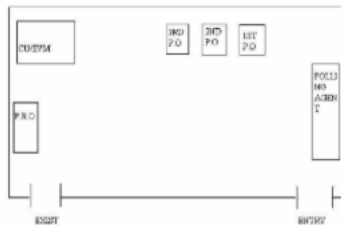

নির্বাচক নিবন্ধন আধিকারিকের স্বাক্ষর

Nazri Naksha

Google Map View

Polling Station Building Front View

Polling Station Front View

Cad View

Key MAP View

বিধানসভা নির্বাচনক্ষেত্রের নং, নাম : 274-গলসি
ভাগ নং, নাম : 1-কাঁকসা রথতলা (হাটতলা)