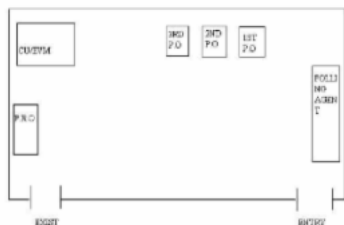

নির্বাচক নিবন্ধন আধিকারিকের স্বাক্ষর

Nazri Naksha

Google Map View

Polling Station Building Front View

Polling Station Front View

Cad View

Key MAP View

1 নাম : পেয়ার হোসেন সেখ পিতার নাম: বুনীয়াদ সেখ বাড়ির নং : n0289 বয়স : 41 লিঙ্গ : মহিলা	GST2207793 ফটো উপলব্ধ	2 নাম : নুরজাহান বিবি স্বামীর নাম: পেয়ার সেখ বাড়ির নং : n0288 বয়স : 38 লিঙ্গ : মহিলা	GST2207769 ফটো উপলব্ধ	3 নাম : সেখ রহিম পিতার নাম: সেখ নিলু বাড়ির নং : n0275 বয়স : 30 লিঙ্গ : পুরুষ	ZZE1318625 ফটো উপলব্ধ
4 নাম : সেখ বিক্রি পিতার নাম: সৌকত সেখ বাড়ির নং : n0070 বয়স : 32 লিঙ্গ : পুরুষ	ZZE1318518 ফটো উপলব্ধ	5 নাম : সাবানা বিবি সেখ স্বামীর নাম: সাকিম সেখ বাড়ির নং : n0084 বয়স : 35 লিঙ্গ : মহিলা	ZZE0877068 ফটো উপলব্ধ	6 নাম : সেখ সাকিম পিতার নাম: সেখ মোক্তার বাড়ির নং : n0084 বয়স : 44 লিঙ্গ : পুরুষ	GST1956358 ফটো উপলব্ধ
7 নাম : সাহিন বেগম স্বামীর নাম: নিজামুদ্দিন মহঃ বাড়ির নং : n0081 বয়স : 43 লিঙ্গ : মহিলা	GST1956044 ফটো উপলব্ধ	8 নাম : জারিনা বেগম স্বামীর নাম: মহঃ নাজমত আনসারী বাড়ির নং : n0081 বয়স : 44 লিঙ্গ : মহিলা	GST1956036 ফটো উপলব্ধ	9 নাম : সেখ সমীর পিতার নাম: ফারু সেখ বাড়ির নং : n0074 বয়স : 32 লিঙ্গ : পুরুষ	ZZE0877043 ফটো উপলব্ধ
10 নাম : দেলোয়ারা বিবি স্বামীর নাম: রমজান সেখ বাড়ির নং : n0074 বয়স : 31 লিঙ্গ : মহিলা	ZZE1201912 ফটো উপলব্ধ	11 নাম : আসগর সেখ পিতার নাম: জব্বর সেখ বাড়ির নং : n0035 বয়স : 53 লিঙ্গ : পুরুষ	WB/37/266/297277 ফটো উপলব্ধ	12 নাম : গুলু বাড়রী পিতার নাম: ভুতনাথ বাড়রী বাড়ির নং : n0035 বয়স : 49 লিঙ্গ : পুরুষ	WB/37/266/297563 ফটো উপলব্ধ
13 নাম : রকি সেখ পিতার নাম: আসগড় সেখ বাড়ির নং : n0035 বয়স : 36 লিঙ্গ : পুরুষ	ZZE0876854 ফটো উপলব্ধ	14 নাম : মহঃ আশিকুল মায়ের নাম: মমতাজ বেগম বাড়ির নং : n0063 বয়স : 31 লিঙ্গ : পুরুষ	ZZE1429422 ফটো উপলব্ধ	15 নাম : মহঃ আক্রামুল মায়ের নাম: মমতাজ বেগম বাড়ির নং : n0063 বয়স : 29 লিঙ্গ : পুরুষ	ZZE1429430 ফটো উপলব্ধ
16 নাম : আমানা খাতুন স্বামীর নাম: ফেফু খান বাড়ির নং : n0074 বয়স : 72 লিঙ্গ : মহিলা	ZZE1202084 ফটো উপলব্ধ	17 নাম : সেখ ফারু পিতার নাম: সেখ মনু বাড়ির নং : n0074 বয়স : 61 লিঙ্গ : পুরুষ	WB/37/266/297022 ফটো উপলব্ধ	18 নাম : সেখ দুলি স্বামীর নাম: সেখ ফারু বাড়ির নং : n0074 বয়স : 51 লিঙ্গ : মহিলা	GST0578807 ফটো উপলব্ধ
19 নাম : রমজান সেখ পিতার নাম: ফারু সেখ বাড়ির নং : n0074 বয়স : 36 লিঙ্গ : পুরুষ	ZZE0877035 ফটো উপলব্ধ	20 নাম : সেখ হামিদখান পিতার নাম: লতিফখান বাড়ির নং : n0051 বয়স : 51 লিঙ্গ : পুরুষ	WB/37/266/297451 ফটো উপলব্ধ	21 নাম : ফিরোজবিবি সেখ স্বামীর নাম: হামিদখান সেখ বাড়ির নং : n0051 বয়স : 49 লিঙ্গ : মহিলা	GST1428382 ফটো উপলব্ধ
22 নাম : মরিয়মবিবি স্বামীর নাম: আকতার সেখ বাড়ির নং : n0052 বয়স : 71 লিঙ্গ : মহিলা	WB/37/266/297368 ফটো উপলব্ধ	23 নাম : বুলগেনি সেখ পিতার নাম: আকতার সেখ বাড়ির নং : n0052 বয়স : 53 লিঙ্গ : পুরুষ	WB/37/266/297464 ফটো উপলব্ধ	24 নাম : হাসিনাবিবি স্বামীর নাম: সেখ বুলগেনি বাড়ির নং : n0052 বয়স : 49 লিঙ্গ : মহিলা	WB/37/266/297371 ফটো উপলব্ধ
25 নাম : সামিনা বিবি স্বামীর নাম: সৌকত সেখ বাড়ির নং : n0062 বয়স : 68 লিঙ্গ : মহিলা	WB/37/266/297370 ফটো উপলব্ধ	26 নাম : সাগরা খাতুন স্বামীর নাম: মহঃ ওকিল বাড়ির নং : n0011 বয়স : 68 লিঙ্গ : মহিলা	FKY0707240 ফটো উপলব্ধ	27 নাম : সৈয়দ জিয়াউল হক পিতার নাম: সৈয়দ গোলামমহিউদ্দিন বাড়ির নং : n0011 বয়স : 67 লিঙ্গ : পুরুষ	GST0579185 ফটো উপলব্ধ
28 নাম : সৈয়দ মনিরুল হক পিতার নাম: সৈয়দ জিয়াউল হক বাড়ির নং : n0011 বয়স : 35 লিঙ্গ : পুরুষ	ZZE0876706 ফটো উপলব্ধ	29 নাম : মফিনা মুন্সি স্বামীর নাম: সিরাতুল মুন্সি বাড়ির নং : n0011 বয়স : 59 লিঙ্গ : মহিলা	WB/37/266/297599 ফটো উপলব্ধ	30 নাম : সাফিনা বেগম স্বামীর নাম: সৈয়দ মজফফর হোসেন বাড়ির নং : n0012 বয়স : 61 লিঙ্গ : মহিলা	WB/37/266/297410 ফটো উপলব্ধ