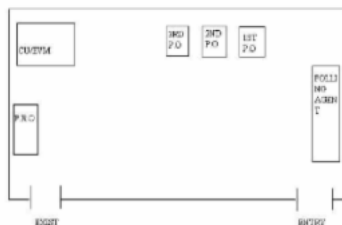

নির্বাচক নিবন্ধন আধিকারিকের স্বাক্ষর

Nazri Naksha

Google Map View

Polling Station Building Front View

Polling Station Front View

Cad View

Key MAP View

বিধানসভা নির্বাচনক্ষেত্রের নং, নাম : 274-গলসি
ভাগ নং, নাম : 1-স্টেশনরোড পানাগড় বাজারের পশ্চিমাংশ