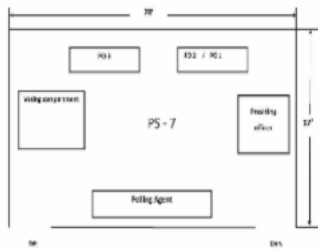

নির্বাচক নিবন্ধন আধিকারিকের স্বাক্ষর

Nazri Naksha

Google Map View

Polling Station Building Front View

Polling Station Front View

Cad View

Key MAP View

1 নাম : সবিতা আচার্য স্বামীর নাম: ভুজন আচার্য বাড়ির নং : n0003 বয়স : 61 লিঙ্গ : মহিলা ফটো উপলব্ধ	WB/37/266/018218	2 নাম : ভুজন আচার্য পিতার নাম: হরিপদ আচার্য বাড়ির নং : n0003 বয়স : 66 লিঙ্গ : পুরুষ ফটো উপলব্ধ	WB/37/266/018336	3 নাম : অক্ষয়কুমার আচার্য পিতার নাম: কাননকুমার আচার্য বাড়ির নং : n0002 বয়স : 45 লিঙ্গ : পুরুষ ফটো উপলব্ধ	GST1502434
4 নাম : কানন আচার্য পিতার নাম: কালীপদ আচার্য বাড়ির নং : n0002 বয়স : 71 লিঙ্গ : পুরুষ ফটো উপলব্ধ	WB/37/266/018188	5 নাম : ক্ষেত্রবালু আচার্য স্বামীর নাম: অজিত আচার্য বাড়ির নং : n0070 বয়স : 76 লিঙ্গ : মহিলা ফটো উপলব্ধ	WB/37/266/018254	6 নাম : মনি আচার্য(মুখার্জী) স্বামীর নাম: আনন্দ মুখার্জী বাড়ির নং : n0001 বয়স : 37 লিঙ্গ : মহিলা ফটো উপলব্ধ	ZZE1299379
7 নাম : তনুশ্রী মুখার্জী স্বামীর নাম: চন্দন মুখার্জী বাড়ির নং : n0001 বয়স : 36 লিঙ্গ : মহিলা ফটো উপলব্ধ	ZZE0849257	8 নাম : আনন্দ মুখার্জী পিতার নাম: অজিত মুখার্জী বাড়ির নং : n0001 বয়স : 51 লিঙ্গ : পুরুষ ফটো উপলব্ধ	WB/37/266/018271	9 নাম : অজিত আচার্য পিতার নাম: হরিপদ আচার্য বাড়ির নং : n0001 বয়স : 81 লিঙ্গ : পুরুষ ফটো উপলব্ধ	WB/37/266/018266
10 নাম : সঞ্জয় আচার্য পিতার নাম: কানন আচার্য বাড়ির নং : n0002 বয়স : 37 লিঙ্গ : পুরুষ ফটো উপলব্ধ	GST2108959	11 নাম : চন্দন মুখার্জী পিতার নাম: অজিত মুখার্জী বাড়ির নং : n0001 বয়স : 46 লিঙ্গ : পুরুষ ফটো উপলব্ধ	GST1355155	12 নাম : দোলন আচার্য পিতার নাম: ভুজন আচার্য বাড়ির নং : n0003 বয়স : 29 লিঙ্গ : পুরুষ ফটো উপলব্ধ	ZZE1496751
13 নাম : ধনঞ্জয় বাগ্দী পিতার নাম: প্রদীপ বাগ্দী বাড়ির নং : n0070 বয়স : 29 লিঙ্গ : পুরুষ ফটো উপলব্ধ	ZZE1496736	14 নাম : পার্বতী আচার্য স্বামীর নাম: অক্ষয় কুমার আচার্য বাড়ির নং : n0002 বয়স : 41 লিঙ্গ : মহিলা ফটো উপলব্ধ	JNK4227195	15 নাম : প্রশান্ত রুইদাস পিতার নাম: স্বপন রুইদাস বাড়ির নং : এন0002 বয়স : 23 লিঙ্গ : পুরুষ ফটো উপলব্ধ	ZZE2048254
16 নাম : রুমা বাগ্দী স্বামীর নাম: ধনঞ্জয় বাগ্দী বাড়ির নং : এন0070 বয়স : 23 লিঙ্গ : মহিলা ফটো উপলব্ধ	ZZE2048346	17 নাম : জবারানী পাল স্বামীর নাম: মধুসূদন পাল বাড়ির নং : n0031 বয়স : 55 লিঙ্গ : মহিলা ফটো উপলব্ধ	WB/37/266/018340	18 নাম : চন্দনা রুইদাস স্বামীর নাম: কানন রুইদাস বাড়ির নং : n0031 বয়স : 37 লিঙ্গ : মহিলা ফটো উপলব্ধ	ZZE0854281
19 নাম : কানন রুইদাস পিতার নাম: বাণু রুইদাস বাড়ির নং : n0031 বয়স : 38 লিঙ্গ : পুরুষ ফটো উপলব্ধ	ZZE0015768	20 নাম : মনু ডোম পিতার নাম: সুকুমার ডোম বাড়ির নং : এন0099 বয়স : 23 লিঙ্গ : পুরুষ ফটো উপলব্ধ	ZZE2048221	21 নাম : দয়াময় পাল পিতার নাম: সভাকর পাল বাড়ির নং : n0031 বয়স : 49 লিঙ্গ : পুরুষ ফটো উপলব্ধ	WB/37/266/018398
22 নাম : টুম্পা পাল স্বামীর নাম: দয়াময় পাল বাড়ির নং : n0031 বয়স : 40 লিঙ্গ : মহিলা ফটো উপলব্ধ	GST2339315	23 নাম : ভগীরথ ডোম পিতার নাম: অটল ডোম বাড়ির নং : n0031 বয়স : 76 লিঙ্গ : পুরুষ ফটো উপলব্ধ	ZZE2127322	24 নাম : বিশুজিৎ ব্যানার্জী পিতার নাম: বুধাকর ব্যানার্জী বাড়ির নং : n0031 বয়স : 47 লিঙ্গ : পুরুষ ফটো উপলব্ধ	WB/37/266/018009
25 নাম : চিন্তা ব্যানার্জী স্বামীর নাম: বিশুজিৎ ব্যানার্জী বাড়ির নং : n0031 বয়স : 39 লিঙ্গ : মহিলা ফটো উপলব্ধ	GST2339380	26 নাম : বর্না রুইদাস স্বামীর নাম: আনন্দ রুইদাস বাড়ির নং : n0031 বয়স : 34 লিঙ্গ : মহিলা ফটো উপলব্ধ	ZZE0980060	27 নাম : মামনি ডোম স্বামীর নাম: ফিডিং ডোম বাড়ির নং : এন0036 বয়স : 27 লিঙ্গ : মহিলা ফটো উপলব্ধ	ZZE1822204
28 নাম : রাজা ডোম পিতার নাম: বিজয় ডোম বাড়ির নং : এন0107 বয়স : 25 লিঙ্গ : পুরুষ ফটো উপলব্ধ	ZZE1889237	29 নাম : লক্ষী কান্ত পাল পিতার নাম: মধুসূদন পাল বাড়ির নং : এন0031 বয়স : 25 লিঙ্গ : পুরুষ ফটো উপলব্ধ	ZZE1888841	30 নাম : আশিষ পাল পিতার নাম: শঙ্কর চন্দ্র পাল বাড়ির নং : এন003 বয়স : 22 লিঙ্গ : পুরুষ ফটো উপলব্ধ	ZZE2156347