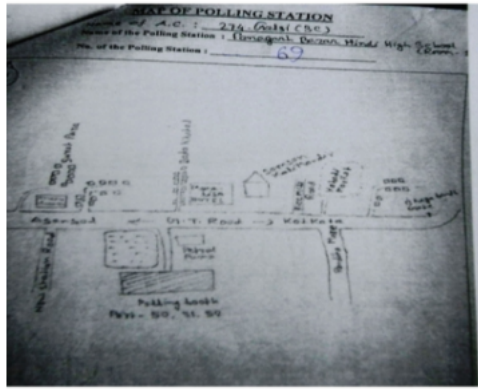

Nazri Naksha