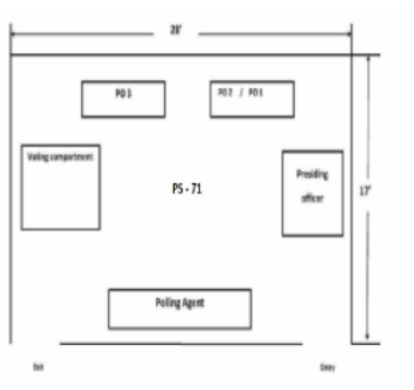

নির্বাচক নিবন্ধন আধিকারিকের স্বাক্ষর

Nazri Naksha

Google Map View

Polling Station Building Front View

Polling Station Front View

Cad View

Key MAP View

বিধানসভা নির্বাচনক্ষেত্রের নং, নাম : 274-গলসি  
ভাগ নং, নাম : 1-পানাগড় বাজার বালাজী পাম্প হইতে ভাঙাবাঁধ গেট পর্যন্ত