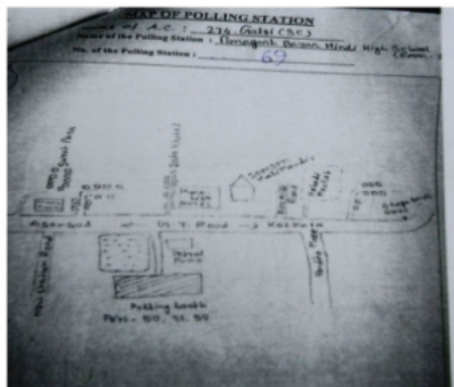

Nazri Naksha