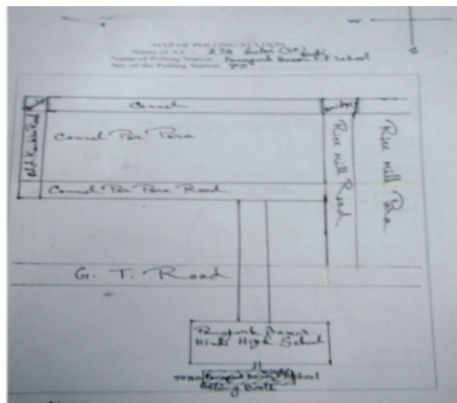

Nazri Naksha