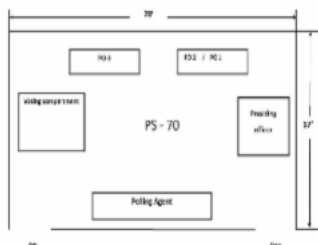

নির্বাচক নিবন্ধন আধিকারিকের স্বাক্ষর

Nazri Naksha

Google Map View

Polling Station Building Front View

Polling Station Front View

Cad View

Key MAP View

বিধানসভা নির্বাচনক্ষেত্রের নং, নাম : 274-গলসি
ভাগ নং, নাম : 1-পানাগড় বাজার ক্যানেল পার পাড়া