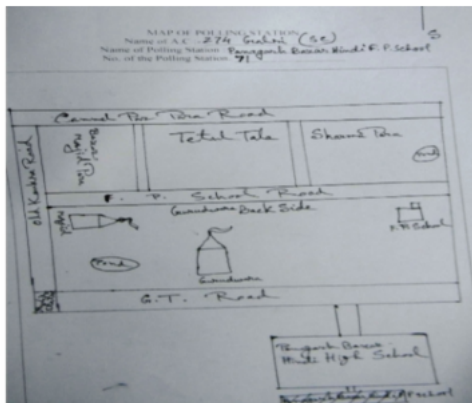

Nazri Naksha