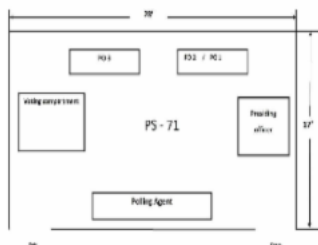

নির্বাচক নিবন্ধন আধিকারিকের স্বাক্ষর

Nazri Naksha

Google Map View

Polling Station Building Front View

Polling Station Front View

Cad View

Key MAP View

বিধানসভা নির্বাচনক্ষেত্রের নং, নাম : 274-গলসি  
ভাগ নং, নাম : 1-পানাগড় বাজার মসজিদ হইতে তেঁতুল তলা