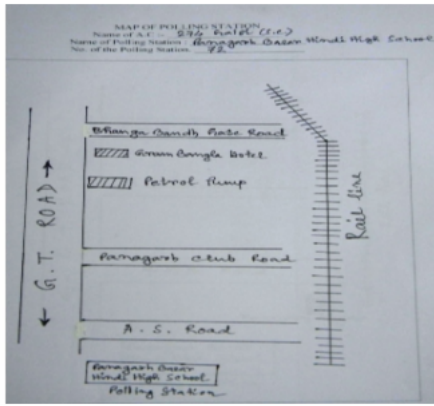

Nazri Naksha