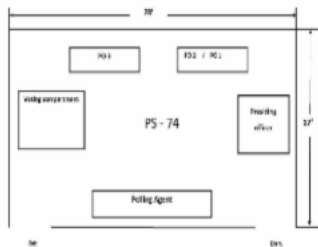

নির্বাচক নিবন্ধন আধিকারিকের স্বাক্ষর

Nazri Naksha

Google Map View

Polling Station Building Front View

Polling Station Front View

Cad View

Key MAP View

1 নাম : অরুণ কুমার পিতার নাম: সিয়রাম শর্মা বাড়ির নং : n0003 বয়স : 48 লিঙ্গ : পুরুষ ফটো উপলব্ধ	WB/37/266/324082	2 নাম : শোভা দেবী স্বামীর নাম: অরুণ কুমার বাড়ির নং : n0003 বয়স : 48 লিঙ্গ : মহিলা ফটো উপলব্ধ	GST1536465	3 নাম : কৃষ্ণ কুমার পিতার নাম: অরুণ কুমার বাড়ির নং : n0003 বয়স : 37 লিঙ্গ : পুরুষ ফটো উপলব্ধ	GST2590479
4 নাম : স্নেহা কুমারী পিতার নাম: অরুণ কুমার বাড়ির নং : n0003 বয়স : 33 লিঙ্গ : মহিলা ফটো উপলব্ধ	ZZE1010388	5 নাম : রাহুল কুমার পিতার নাম: ভোলা দাস বাড়ির নং : n0150 বয়স : 43 লিঙ্গ : পুরুষ ফটো উপলব্ধ	CKT7391709	6 নাম : পরমিতা দেবী স্বামীর নাম: লিডবন রায় বাড়ির নং : n01099 বয়স : 46 লিঙ্গ : মহিলা ফটো উপলব্ধ	ZJS1966399
7 নাম : নন্দিতা তিয়ারি পিতার নাম: অশোক তিয়ারি বাড়ির নং : n0063 বয়স : 32 লিঙ্গ : মহিলা ফটো উপলব্ধ	ZZE1105659	8 নাম : বিবেক তিয়ারি পিতার নাম: অশোক তিয়ারি বাড়ির নং : n0063 বয়স : 32 লিঙ্গ : পুরুষ ফটো উপলব্ধ	ZZE1105642	9 নাম : লোকেশ তেয়ারী মায়ের নাম: গিতা তেয়ারী বাড়ির নং : n0063 বয়স : 36 লিঙ্গ : পুরুষ ফটো উপলব্ধ	ZZE0811323
10 নাম : অভিষেক তিওয়ারি পিতার নাম: অবধেশ তিওয়ারি বাড়ির নং : n0063 বয়স : 39 লিঙ্গ : পুরুষ ফটো উপলব্ধ	GST2456028	11 নাম : তিনু তেওয়ারী পিতার নাম: অশোক তেওয়ারী বাড়ির নং : n0063 বয়স : 29 লিঙ্গ : মহিলা ফটো উপলব্ধ	ZZE1433366	12 নাম : গীতা তেওয়ারী স্বামীর নাম: অশোক তেওয়ারী বাড়ির নং : n0063 বয়স : 56 লিঙ্গ : মহিলা ফটো উপলব্ধ	WB/37/266/324239
13 নাম : শ্বেতা তেওয়ারী পিতার নাম: অবধেশ তেওয়ারী বাড়ির নং : n0063 বয়স : 35 লিঙ্গ : মহিলা ফটো উপলব্ধ	ZZE0883132	14 নাম : নুতন তেওয়ারী পিতার নাম: অবধেশ তেওয়ারী বাড়ির নং : n0063 বয়স : 38 লিঙ্গ : মহিলা ফটো উপলব্ধ	ZZE0883140	15 নাম : শান্তি তেওয়ারী স্বামীর নাম: অবধেশ তেওয়ারী বাড়ির নং : n0063 বয়স : 38 লিঙ্গ : মহিলা ফটো উপলব্ধ	GST1539857
16 নাম : অবধেশ তিওয়ারি পিতার নাম: চিন্তামুনি তেওয়ারী বাড়ির নং : n0063 বয়স : 61 লিঙ্গ : পুরুষ ফটো উপলব্ধ	ZZE2304624	17 নাম : সুকেশ তেওয়ারী পিতার নাম: পরশুরাম তেওয়ারী বাড়ির নং : n0063 বয়স : 45 লিঙ্গ : পুরুষ ফটো উপলব্ধ	GST2222503	18 নাম : পুষ্পা তেওয়ারী স্বামীর নাম: রাজেশ তেওয়ারী বাড়ির নং : n0063 বয়স : 50 লিঙ্গ : মহিলা ফটো উপলব্ধ	ZZE0265462
19 নাম : রিতা তেওয়ারী মায়ের নাম: চন্দ্রাবতী তেওয়ারী বাড়ির নং : n0063 বয়স : 40 লিঙ্গ : মহিলা ফটো উপলব্ধ	GST2535565	20 নাম : পূজা কুমারী পিতার নাম: পঙ্কজ কুমার বাড়ির নং : n0003 বয়স : 30 লিঙ্গ : মহিলা ফটো উপলব্ধ	ZZE1323757	21 নাম : পঙ্কজ কুমার পিতার নাম: সিয়রাম শর্মা বাড়ির নং : n0003 বয়স : 52 লিঙ্গ : পুরুষ ফটো উপলব্ধ	GST2222255
22 নাম : শিবম কুমার পিতার নাম: অনিল কুমার বাড়ির নং : n0033 বয়স : 33 লিঙ্গ : পুরুষ ফটো উপলব্ধ	ZZE1010396	23 নাম : মঞ্জু দেবী স্বামীর নাম: অনিল কুমার বাড়ির নং : n0033 বয়স : 56 লিঙ্গ : মহিলা ফটো উপলব্ধ	GST2223915	24 নাম : অনিল কুমার পিতার নাম: নরেশ প্রসাদ সিং বাড়ির নং : n0033 বয়স : 61 লিঙ্গ : পুরুষ ফটো উপলব্ধ	WB/37/266/336661
25 নাম : আরতী কুমারী পিতার নাম: অনিল কুমার বাড়ির নং : 278 বয়স : 34 লিঙ্গ : মহিলা ফটো উপলব্ধ	ZZE0883090	26 নাম : নেহা কুমারী স্বামীর নাম: শিবম কুমার বাড়ির নং : 276 বয়স : 31 লিঙ্গ : মহিলা ফটো উপলব্ধ	ZZE2315158	27 নাম : বিনীতা কুমারী স্বামীর নাম: বিকাশ কুমার শর্মা বাড়ির নং : এন0164 বয়স : 50 লিঙ্গ : মহিলা ফটো উপলব্ধ	KKD0149948
28 নাম : নগেন্দ্র রায় অন্যান্য: লালন রায় বাড়ির নং : এন0109 বয়স : 30 লিঙ্গ : পুরুষ ফটো উপলব্ধ	ZZE2075000	29 নাম : রঞ্জিত কুমার পিতার নাম: পঙ্কজ কুমার বাড়ির নং : n0003 বয়স : 28 লিঙ্গ : পুরুষ ফটো উপলব্ধ	ZZE1767367	30 নাম : ইম্পীতা তিওয়ারি পিতার নাম: মুকেশ তিওয়ারি বাড়ির নং : না বয়স : 22 লিঙ্গ : মহিলা ফটো উপলব্ধ	ZZE2175065