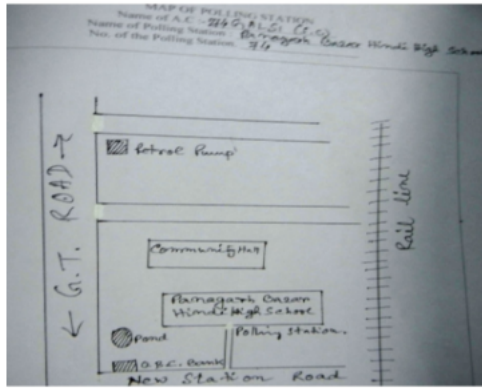

Nazri Naksha