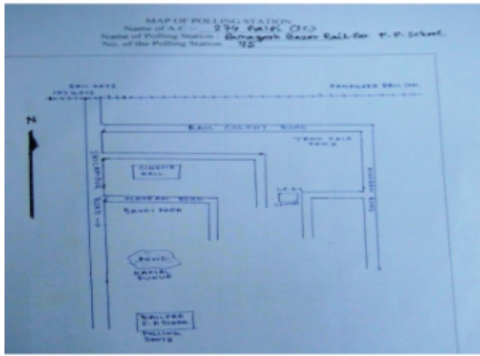

Nazri Naksha