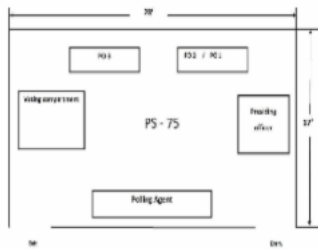

নির্বাচক নিবন্ধন আধিকারিকের স্বাক্ষর

Nazri Naksha

Google Map View

Polling Station Building Front View

Polling Station Front View

Cad View

Key MAP View

বিধানসভা নির্বাচনক্ষেত্রের নং, নাম : 274-গলসি
ভাগ নং, নাম : 1-পানাগড় বাজার রেল পাড় বাউরী পাড়া