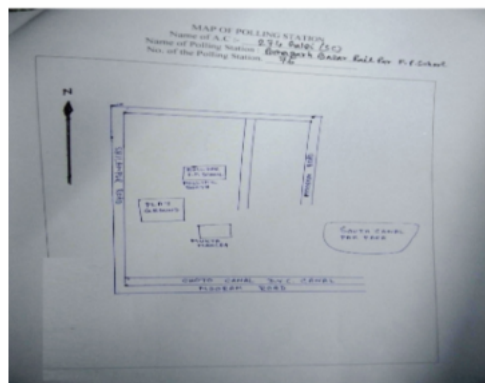

Nazri Naksha