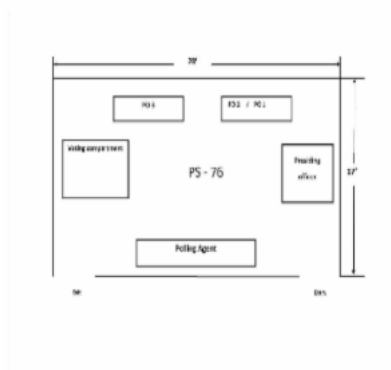

নির্বাচক নিবন্ধন আধিকারিকের স্বাক্ষর

Nazri Naksha

Google Map View

Polling Station Building Front View

Polling Station Front View

Cad View

Key MAP View

বিধানসভা নির্বাচনক্ষেত্রের নং, নাম : 274-গলসি  
ভাগ নং, নাম : 1-পানাগড় বাজার রেল পাড়সিলামপুর রোড হইতে কমল পুকুরের দক্ষিন অংশ