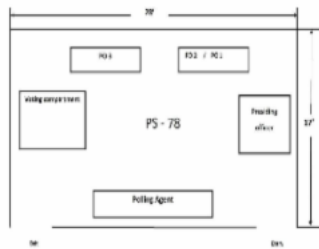

নির্বাচক নিবন্ধন আধিকারিকের স্বাক্ষর

Nazri Naksha

Google Map View

Polling Station Building Front View

Polling Station Front View

Cad View

Key MAP View

বিধানসভা নির্বাচনক্ষেত্রের নং, নাম : 274-গলসি
ভাগ নং, নাম : 1-পানাগড় বাজার রেল পাড় সারদা পল্লী(আংশীক)