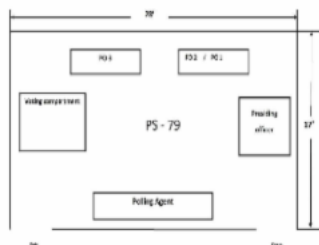

নির্বাচক নিবন্ধন আধিকারিকের স্বাক্ষর

Nazri Naksha

Google Map View

Polling Station Building Front View

Polling Station Front View

Cad View

Key MAP View

Q 1 নাম : বালো দেবী স্বামীর নাম: মহাদেব পোশোয়ান বাড়ির নং : বয়স : 46 লিঙ্গ : মহিলা	ZZE1107465 ফটো উপলব্ধ	2 নাম : উর্মিলা দেবী স্বামীর নাম: বচন রায় বাড়ির নং : n0306 বয়স : 70 লিঙ্গ : মহিলা	ZZE1014430 ফটো উপলব্ধ	3 নাম : মীনা দেবি স্বামীর নাম: রাজকুমার গুপ্তা বাড়ির নং : n0273 বয়স : 50 লিঙ্গ : মহিলা	ZZE1014083 ফটো উপলব্ধ
4 নাম : ললীতা দেবী স্বামীর নাম: বিট্টু কুমার বাড়ির নং : n0209 বয়স : 39 লিঙ্গ : মহিলা	ZZE1013309 ফটো উপলব্ধ	5 নাম : বিট্টু কুমার পিতার নাম: লালা বাড়ির নং : n0209 বয়স : 39 লিঙ্গ : পুরুষ	ZZE0850206 ফটো উপলব্ধ	6 নাম : নির্মলা কুমারী স্বামীর নাম: যোগিন্দ্র প্রসাদ বাড়ির নং : n0548 বয়স : 51 লিঙ্গ : মহিলা	ZZE1288026 ফটো উপলব্ধ
7 নাম : অক্ষিত প্রসাদ পিতার নাম: যোগিন্দ্র প্রসাদ বাড়ির নং : n0547 বয়স : 30 লিঙ্গ : পুরুষ	ZZE1396043 ফটো উপলব্ধ	8 নাম : যোগিন্দ্র প্রসাদ পিতার নাম: রাঘো পাসোয়ান বাড়ির নং : n0547 বয়স : 63 লিঙ্গ : পুরুষ	ZZE1288018 ফটো উপলব্ধ	9 নাম : রাজীভ কুমার পিতার নাম: দয়ানন্দ শর্মা বাড়ির নং : n0542 বয়স : 51 লিঙ্গ : পুরুষ	ZZE1009901 ফটো উপলব্ধ
10 নাম : ধীরাজ দেবী স্বামীর নাম: মদন প্রসাদ বাড়ির নং : n0539 বয়স : 47 লিঙ্গ : মহিলা	GST2228740 ফটো উপলব্ধ	11 নাম : মদন প্রসাদ পিতার নাম: সুরজ প্রসাদ বাড়ির নং : n0538 বয়স : 51 লিঙ্গ : পুরুষ	WB/37/266/336622 ফটো উপলব্ধ	12 নাম : বেবী দেবী স্বামীর নাম: বিকাশ কুমার বাড়ির নং : n0524 বয়স : 44 লিঙ্গ : মহিলা	ZZE1326578 ফটো উপলব্ধ
13 নাম : বিকাশ কুমার পিতার নাম: মহেন্দ্র সিং বাড়ির নং : n0524 বয়স : 46 লিঙ্গ : পুরুষ	HDB4564043 ফটো উপলব্ধ	14 নাম : সুখমা দেবী স্বামীর নাম: নবীন কুমার ঠাকুর বাড়ির নং : n0593 বয়স : 41 লিঙ্গ : মহিলা	ZZE1395946 ফটো উপলব্ধ	Q 15 নাম : কিরন দেবী স্বামীর নাম: কালিচরন বাড়ির নং : বয়স : 75 লিঙ্গ : মহিলা	ZZE1107820 ফটো উপলব্ধ
16 নাম : বিজয় বাল্মীকি পিতার নাম: কালি চরন বাল্মীকি বাড়ির নং : n0142 বয়স : 44 লিঙ্গ : পুরুষ	ZZE1213149 ফটো উপলব্ধ	17 নাম : সুনীল কুমার বাল্মীকি পিতার নাম: কালি চরন বাল্মীকি বাড়ির নং : n0142 বয়স : 37 লিঙ্গ : পুরুষ	ZZE1213156 ফটো উপলব্ধ	18 নাম : নমুনী সিং পিতার নাম: রাম নাগিনা সিং বাড়ির নং : n0142 বয়স : 43 লিঙ্গ : পুরুষ	WB/37/266/336812 ফটো উপলব্ধ
19 নাম : শশী প্রসাদ পিতার নাম: মদন প্রসাদ বাড়ির নং : n0538 বয়স : 29 লিঙ্গ : পুরুষ	ZZE1521657 ফটো উপলব্ধ	20 নাম : দিপক কুমার সিং পিতার নাম: নাথুনী সিং বাড়ির নং : n0142 বয়স : 28 লিঙ্গ : পুরুষ	ZZE1521665 ফটো উপলব্ধ	21 নাম : চিত্তা দেবী স্বামীর নাম: সুখদেব মল্লিক বাড়ির নং : n0079 বয়স : 72 লিঙ্গ : মহিলা	ZZE1521707 ফটো উপলব্ধ
22 নাম : রাজকুমার বাল্মীকি পিতার নাম: কালীচরন বাল্মীকি বাড়ির নং : n0142 বয়স : 53 লিঙ্গ : পুরুষ	ZZE1521772 ফটো উপলব্ধ	23 নাম : ধরম ডোম পিতার নাম: সতি ডোম বাড়ির নং : n0137 বয়স : 52 লিঙ্গ : পুরুষ	GST0664664 ফটো উপলব্ধ	24 নাম : সাবিত্রী দেবী স্বামীর নাম: শ্যাম ডোম বাড়ির নং : n0137 বয়স : 56 লিঙ্গ : মহিলা	ZZE1107853 ফটো উপলব্ধ
25 নাম : কুন্তি দেবী স্বামীর নাম: দুর্গা শর্মা বাড়ির নং : n0348 বয়স : 44 লিঙ্গ : মহিলা	ZZE1521855 ফটো উপলব্ধ	26 নাম : দেওয়ন্তী দেবী স্বামীর নাম: লালন কুমার সিং বাড়ির নং : n0213 বয়স : 57 লিঙ্গ : মহিলা	ZZE0885558 ফটো উপলব্ধ	27 নাম : মিনা দেবী পিতার নাম: কালী চরন বালা মিকি বাড়ির নং : এন0142 বয়স : 41 লিঙ্গ : মহিলা	ZZE2077386 ফটো উপলব্ধ
28 নাম : গীতা বাল্মীকী স্বামীর নাম: বিজয় কুমার বাল্মীকী বাড়ির নং : n0142 বয়স : 37 লিঙ্গ : মহিলা	ZZE1107838 ফটো উপলব্ধ	29 নাম : সুনিতা রজক স্বামীর নাম: ভোলা রজক বাড়ির নং : n0142 বয়স : 37 লিঙ্গ : মহিলা	ZZE1326255 ফটো উপলব্ধ	30 নাম : অমিত বাল্মীকি পিতার নাম: কালীচরন বাল্মীকি বাড়ির নং : n0142 বয়স : 36 লিঙ্গ : পুরুষ	ZZE1212802 ফটো উপলব্ধ