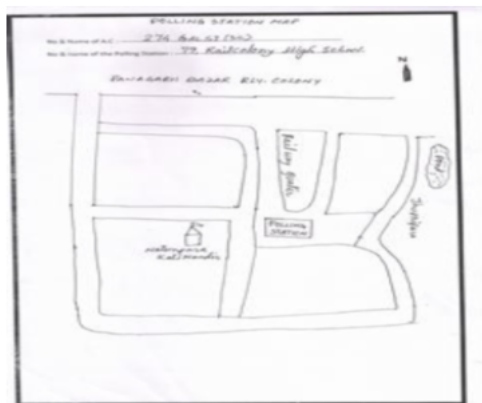

Nazri Naksha